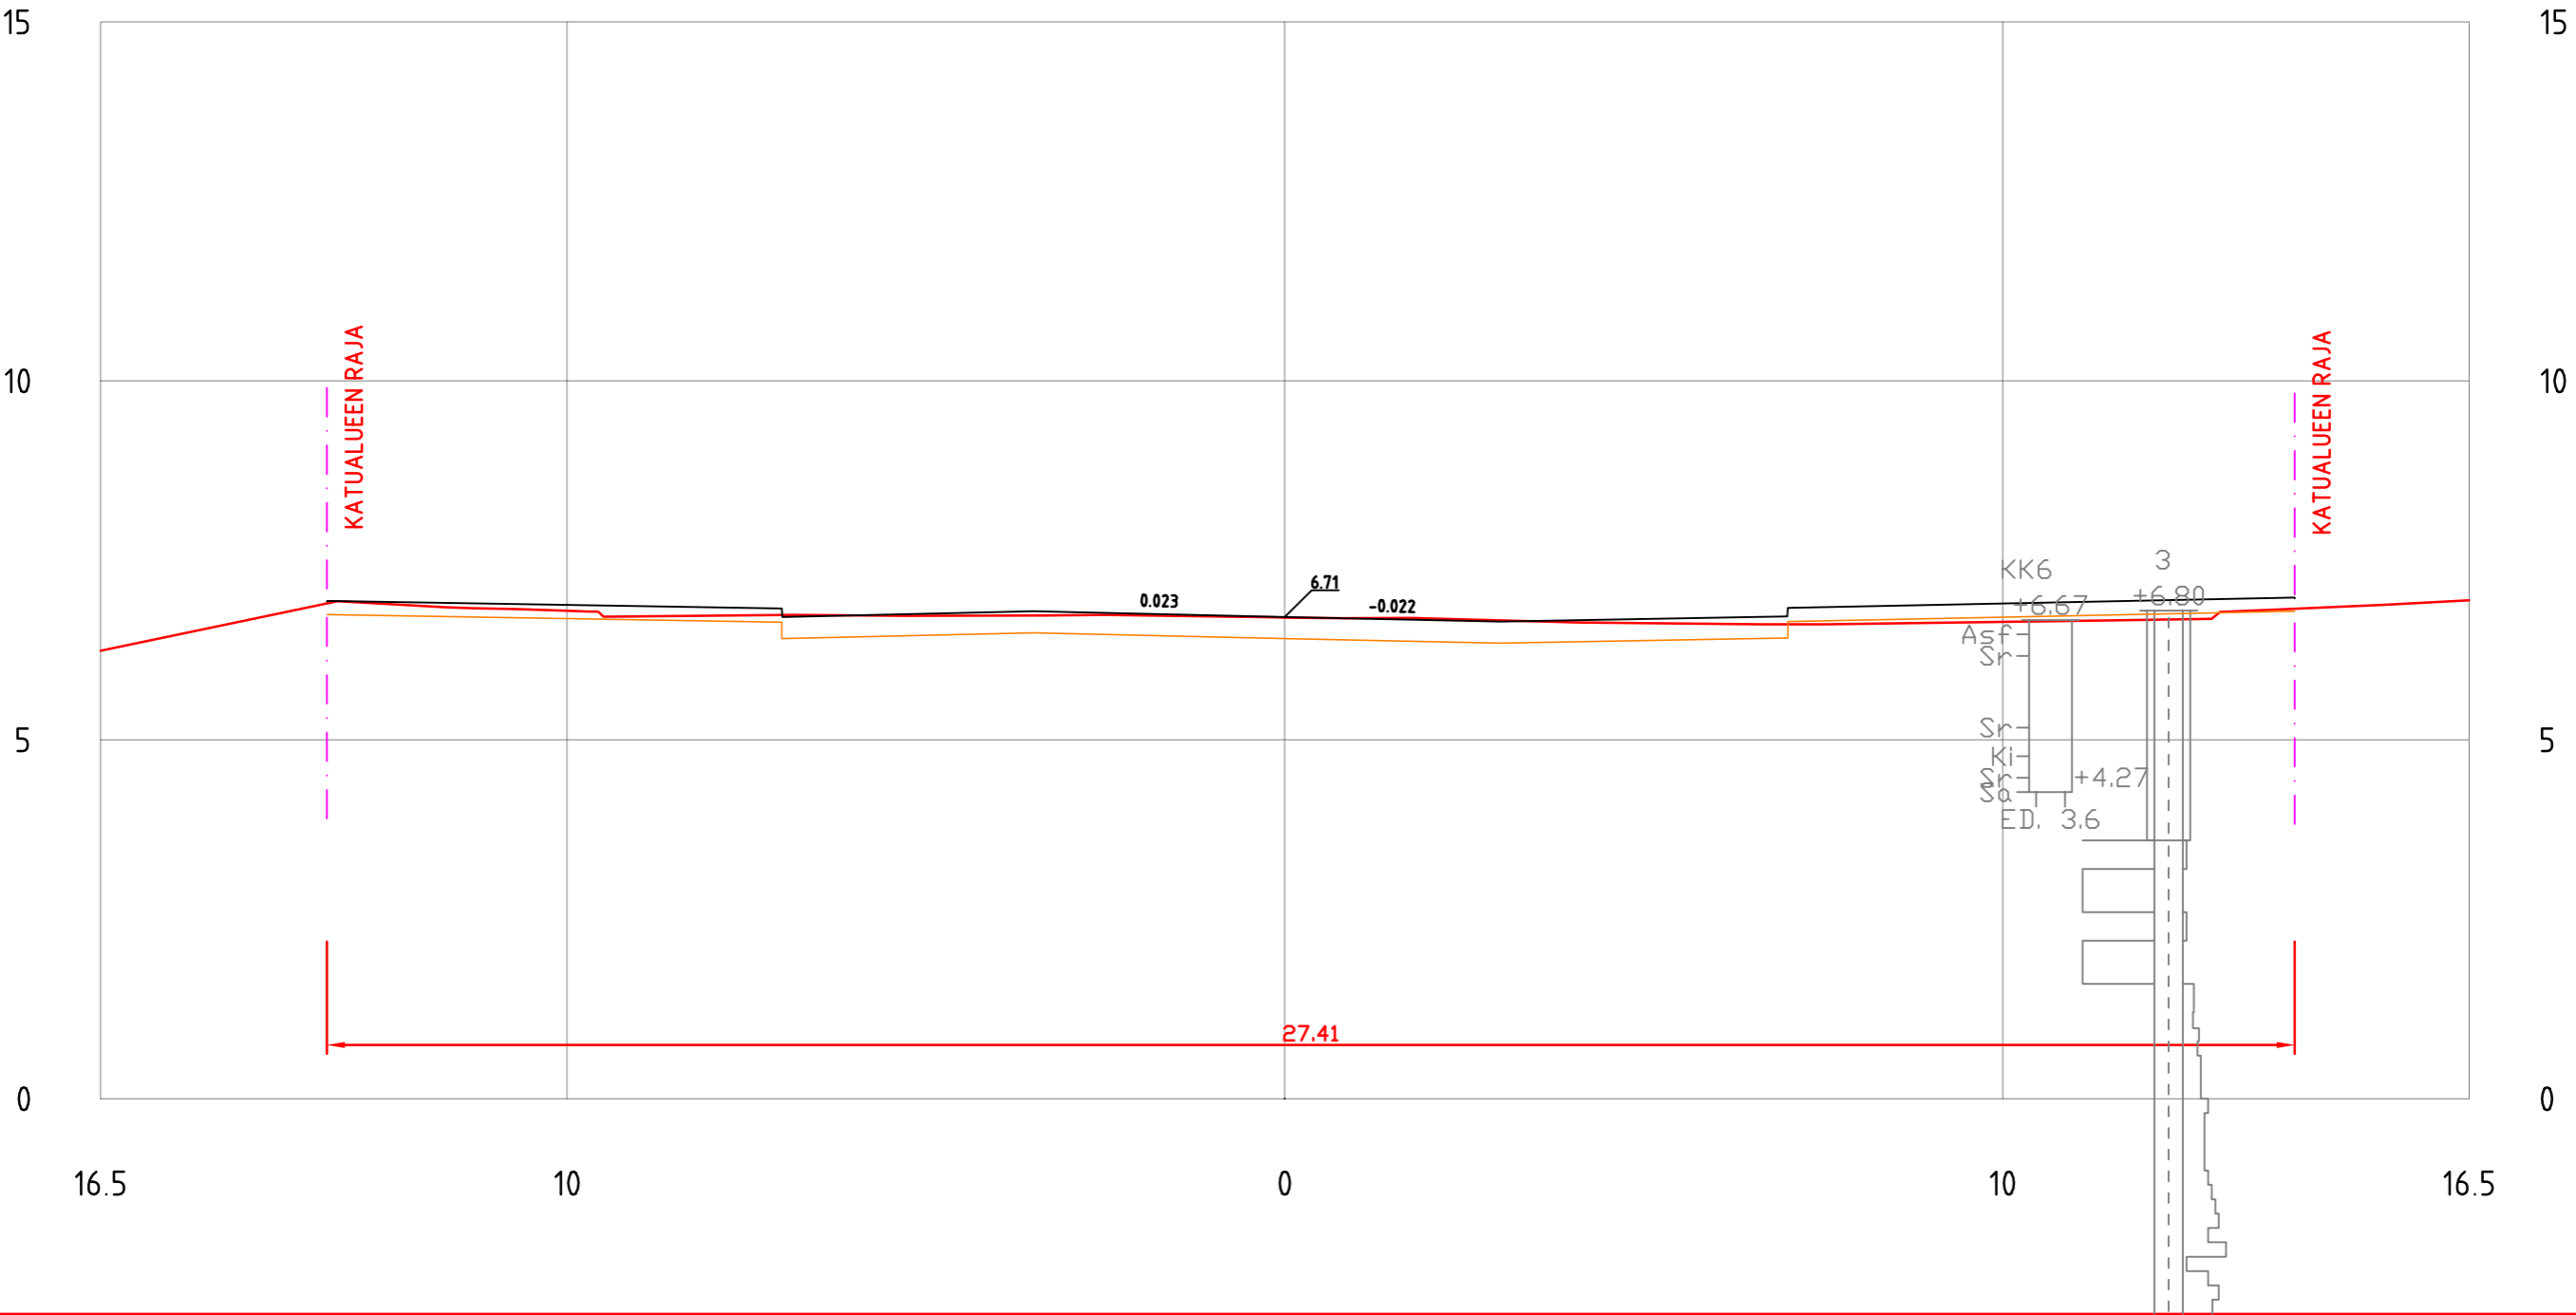

EERIKINKATU
PL = 460

EERIKINKATU
PL = 470

EERIKINKATU
PL = 480

EERIKINKATU
PL =490

EERIKINKATU
PL =500

EERIKINKATU
PL =520

EERIKINKATU
PL =530

EERIKINKATU
PL =540

-38.58
TAK. 2.8

EERIKINKATU
PL =550

EERIKINKATU
PL =560

EERIKINKATU
PL =570

EERIKINKATU
PL =580

EERIKINKATU
PL =590

EERIKINKATU
PL = 600

EERIKINKATU
PL = 610