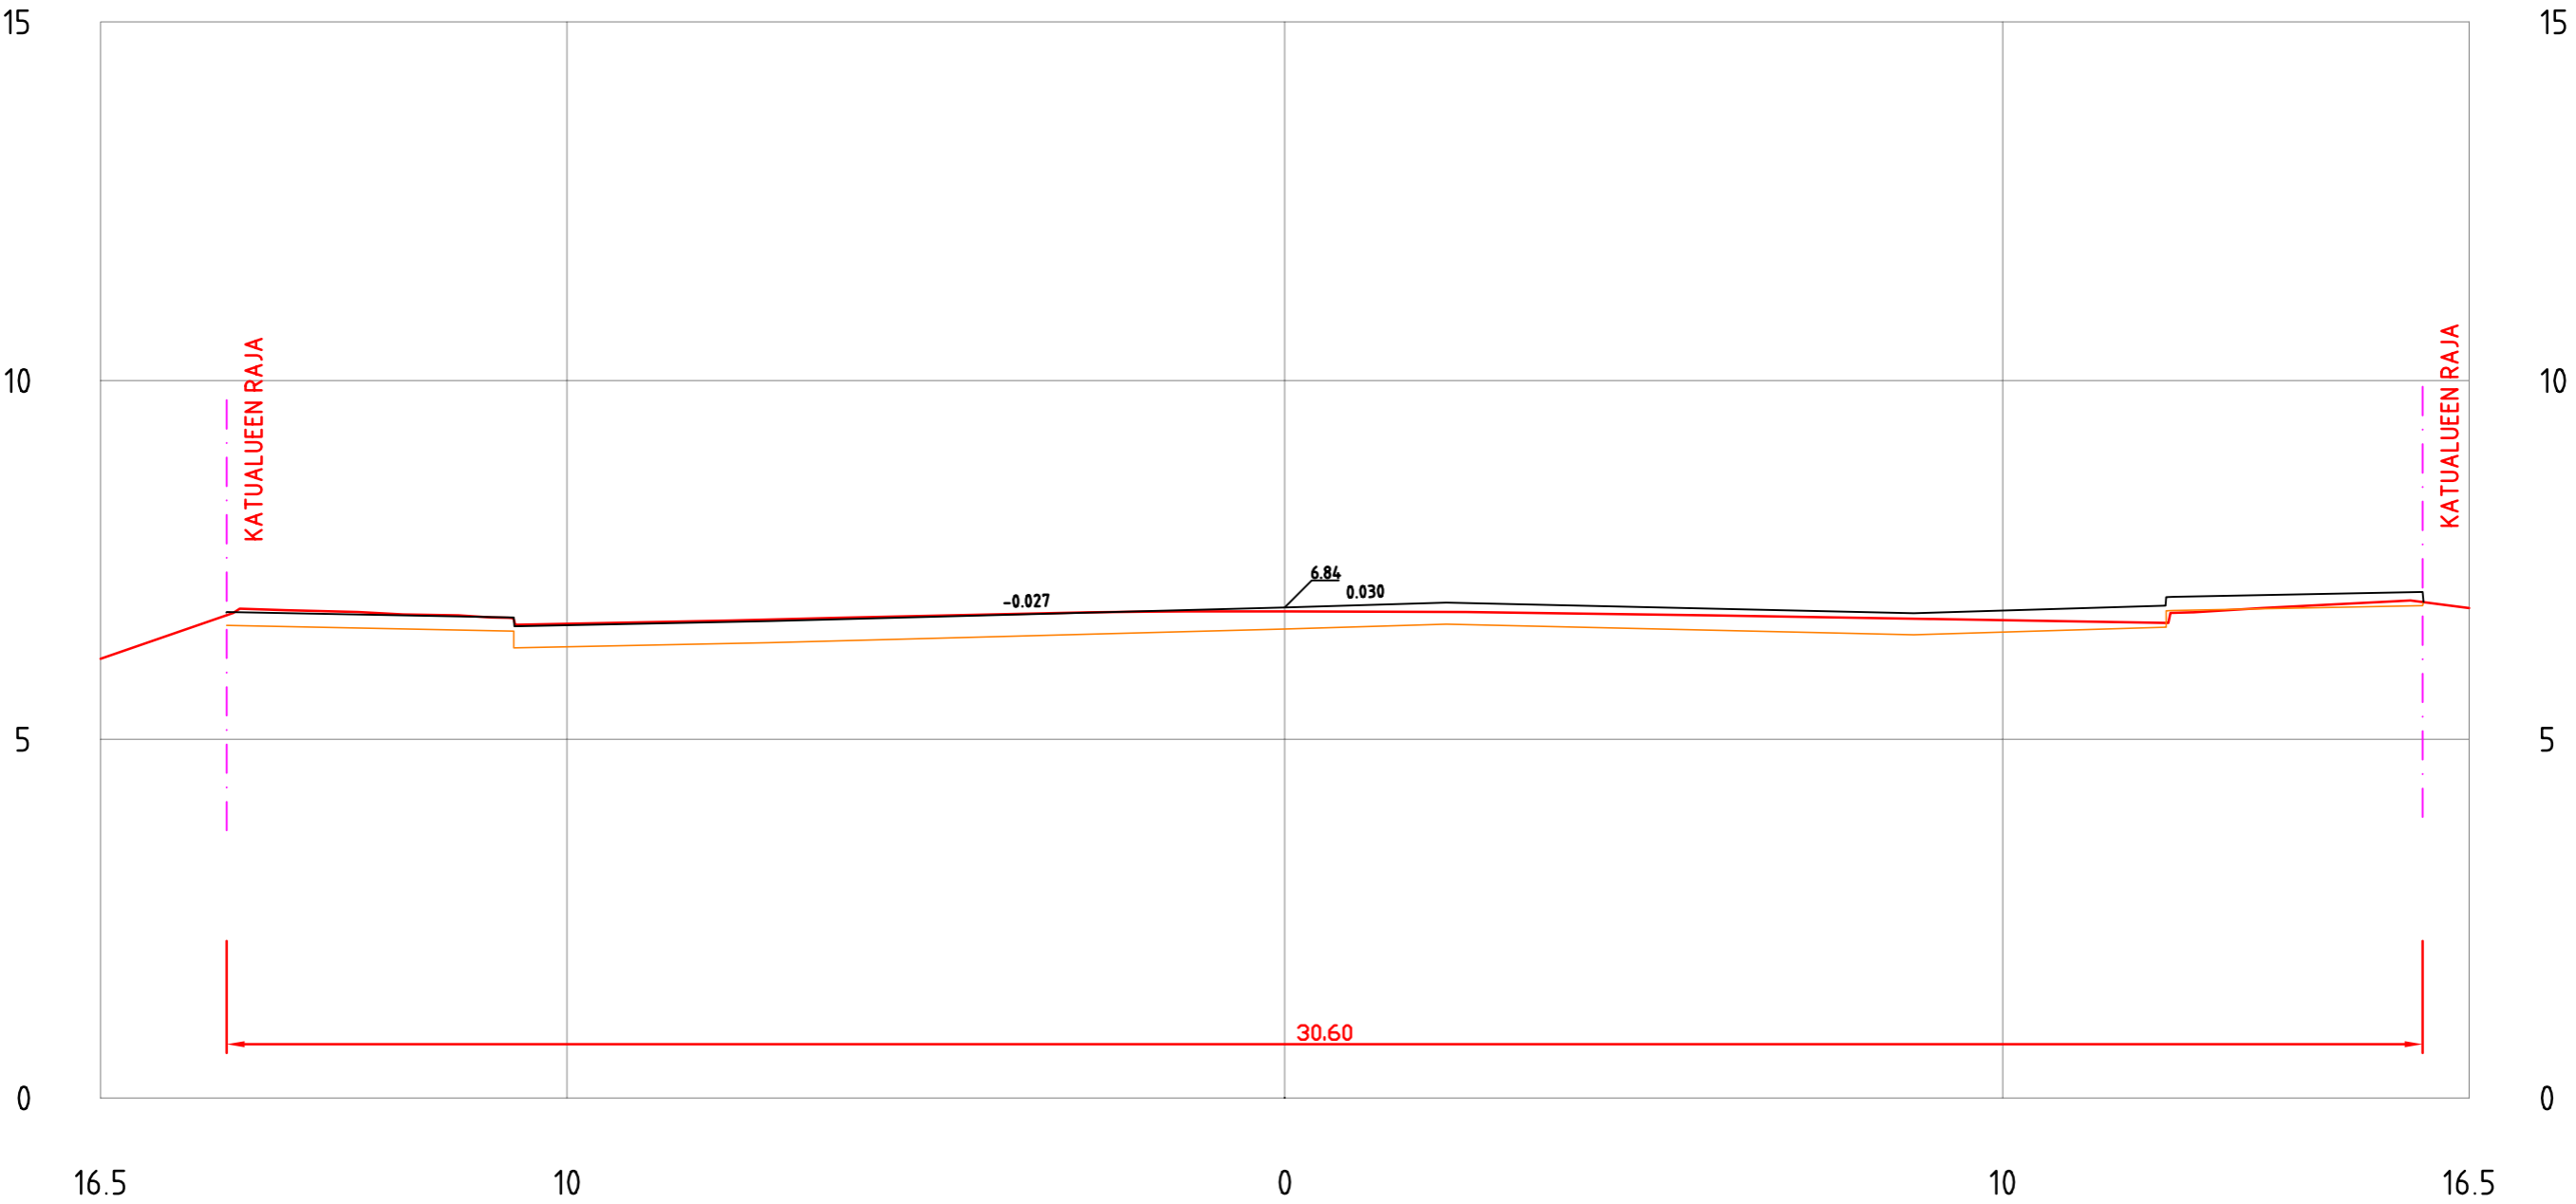

-38.58
TAK. 2.8

EERIKINKATU
PL =550

EERIKINKATU
PL =560

EERIKINKATU
PL =570

EERIKINKATU
PL =580

EERIKINKATU
PL =590

EERIKINKATU
PL = 600

EERIKINKATU
PL = 610

EERIKINKATU
PL = 620

EERIKINKATU
PL = 630

EERIKINKATU
PL = 640

EERIKINKATU
PL = 650

EERIKINKATU
PL = 660