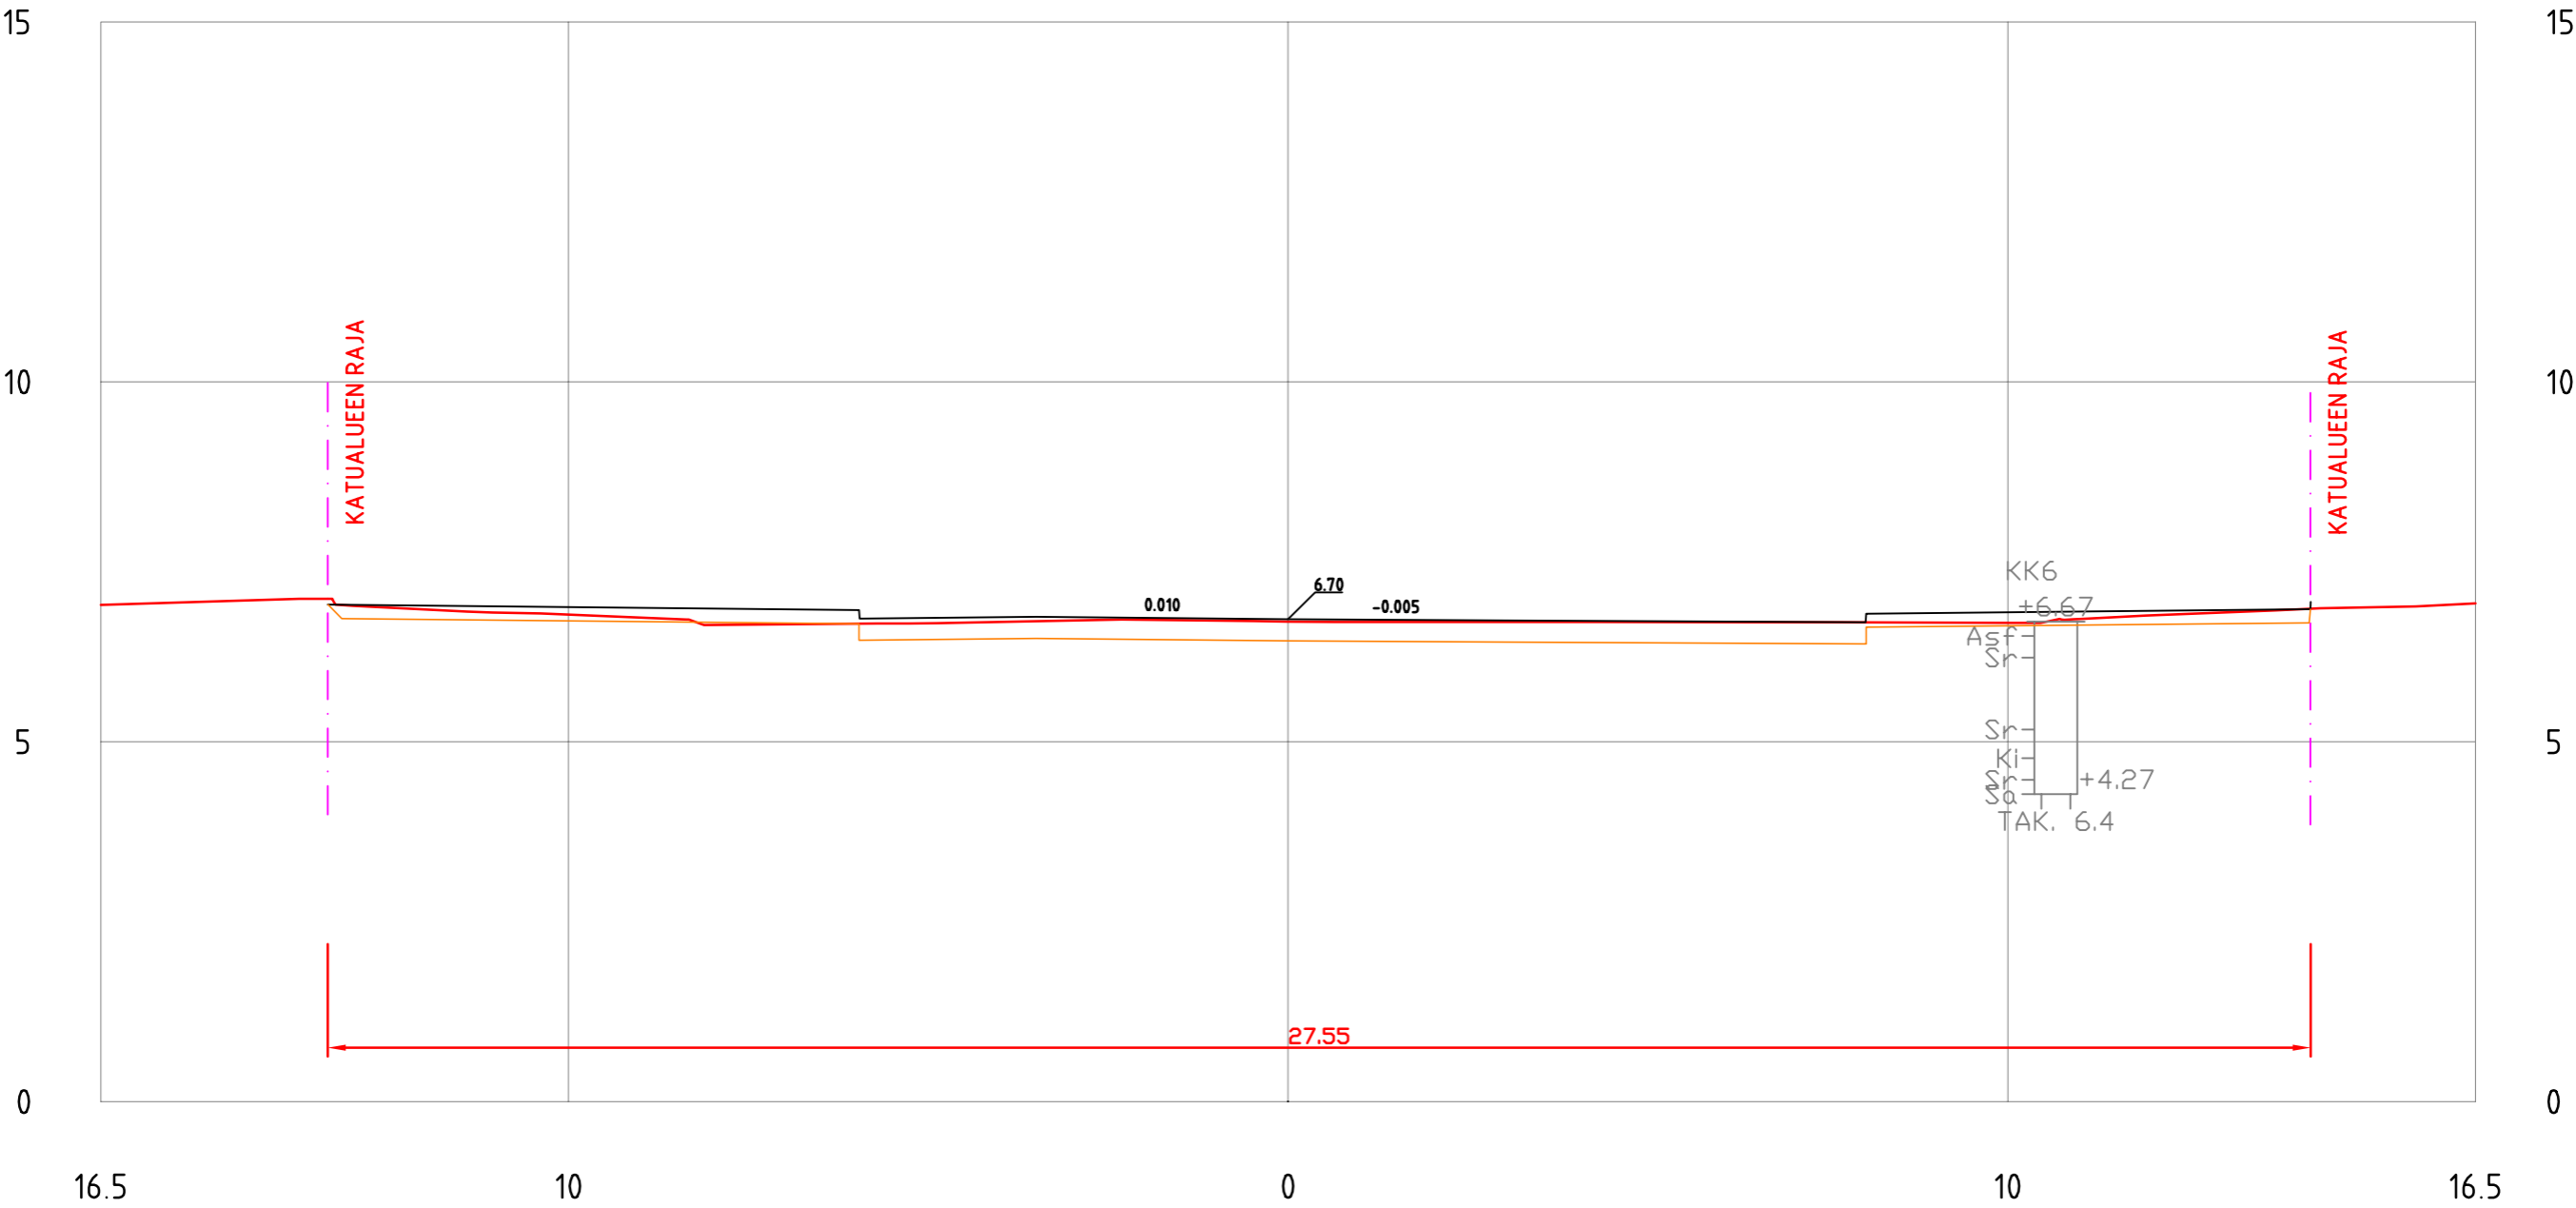

EERIKINKATU
PL = 460

EERIKINKATU
PL = 470

EERIKINKATU
PL = 480

EERIKINKATU
PL =490

EERIKINKATU
PL =500

EERIKINKATU
PL =520

EERIKINKATU
PL =530

EERIKINKATU
PL =540

-38.58
TAK. 2.8

EERIKINKATU
PL =550

EERIKINKATU
PL =560

EERIKINKATU
PL =570

EERIKINKATU
PL =580

EERIKINKATU
PL =590

EERIKINKATU
PL = 600

EERIKINKATU
PL = 610