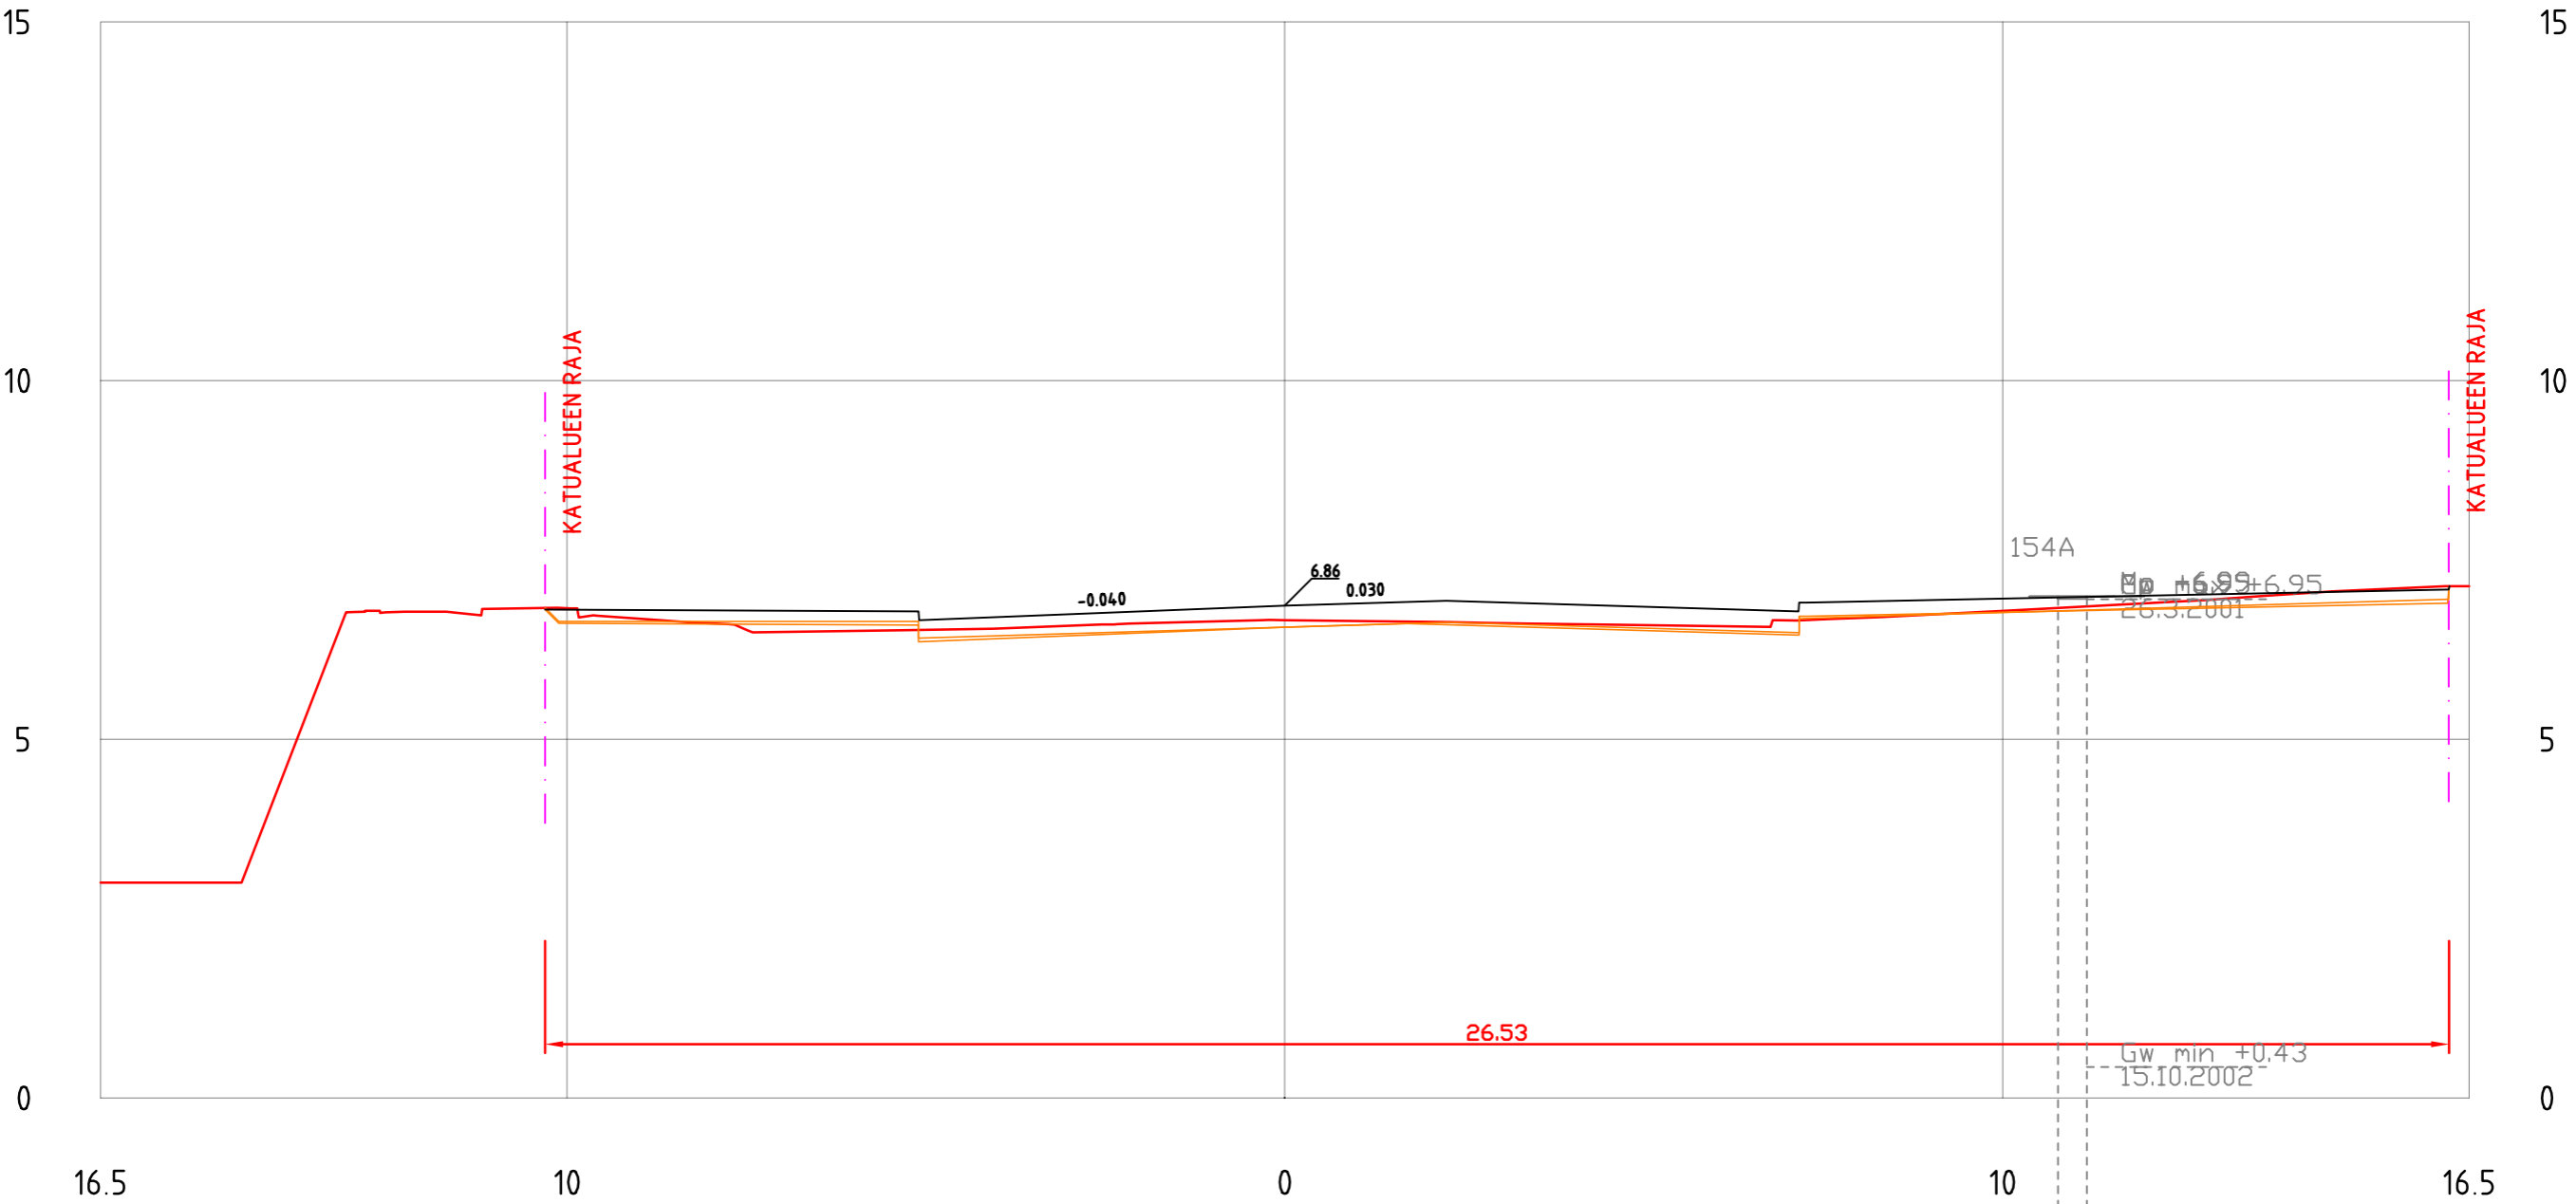

EERIKINKATU
PL = 460

EERIKINKATU
PL = 470

EERIKINKATU
PL = 480

EERIKINKATU
PL =490

EERIKINKATU
PL =500

EERIKINKATU
PL =520

EERIKINKATU
PL =530

EERIKINKATU
PL =540

-38.58
TAK. 2.8

EERIKINKATU
PL =550

EERIKINKATU
PL =560

EERIKINKATU
PL =570

EERIKINKATU
PL =580

EERIKINKATU
PL =590

EERIKINKATU
PL = 600

EERIKINKATU
PL = 610

EERIKINKATU
PL = 620

EERIKINKATU
PL = 630

EERIKINKATU
PL = 640

EERIKINKATU
PL = 650

EERIKINKATU
PL = 660