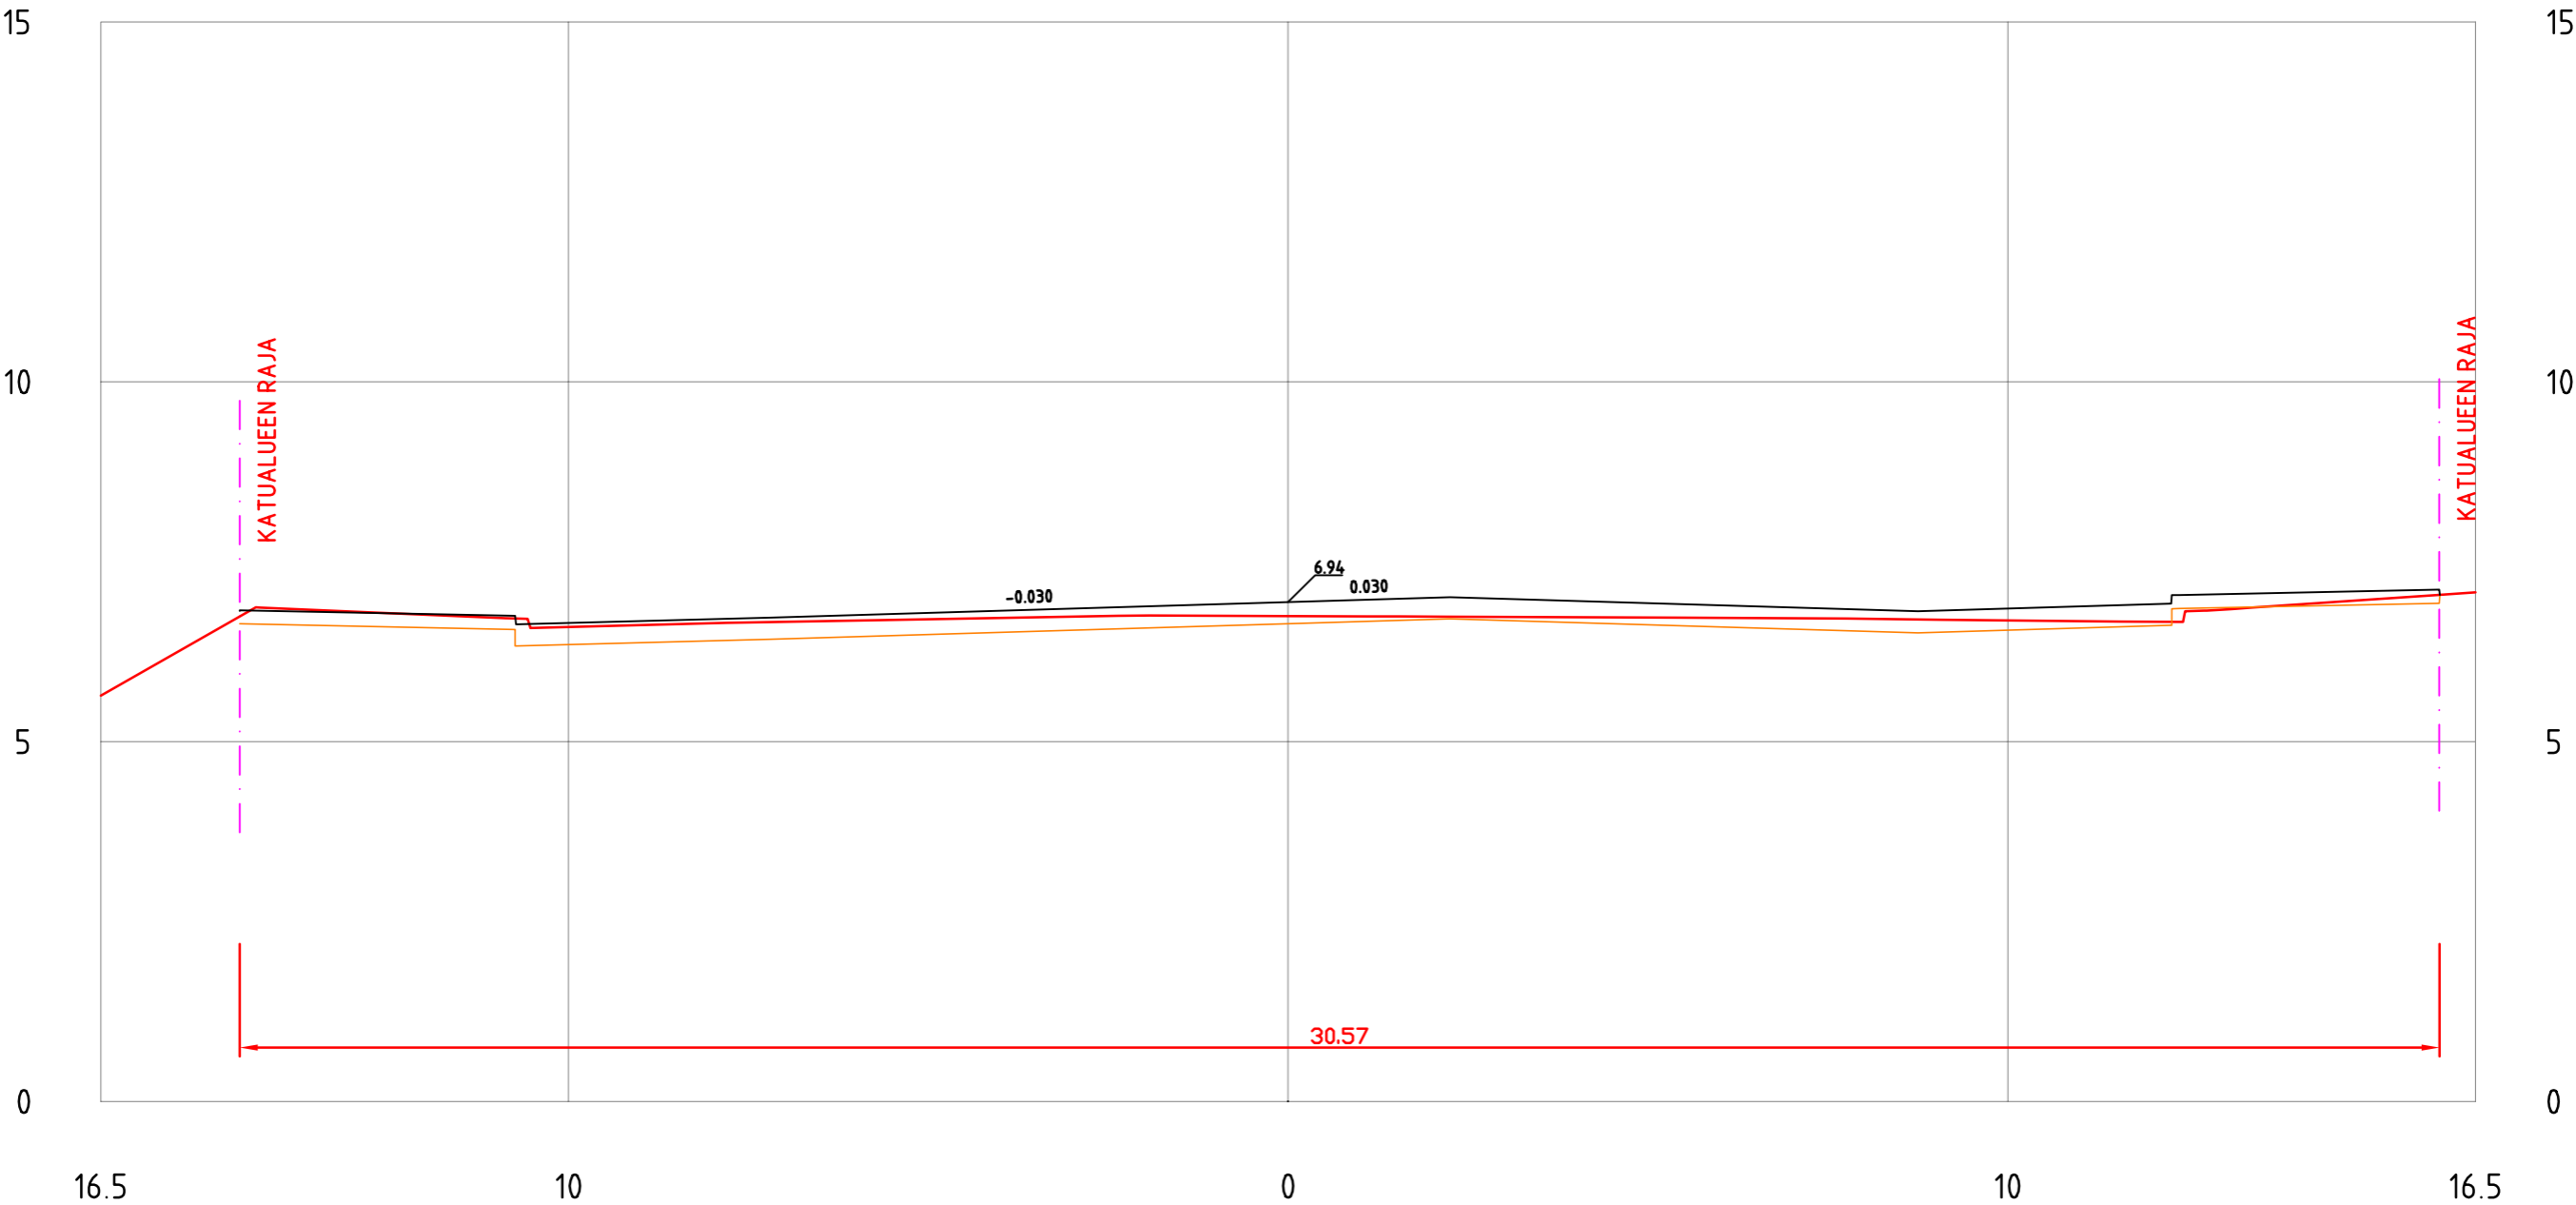

-38.58
TAK. 2.8

EERIKINKATU
PL =550

EERIKINKATU
PL =560

EERIKINKATU
PL =570

EERIKINKATU
PL =580

EERIKINKATU
PL =590

EERIKINKATU
PL = 600

EERIKINKATU
PL = 610

EERIKINKATU
PL = 620

EERIKINKATU
PL = 630

EERIKINKATU
PL = 640

EERIKINKATU
PL = 650

EERIKINKATU
PL = 660