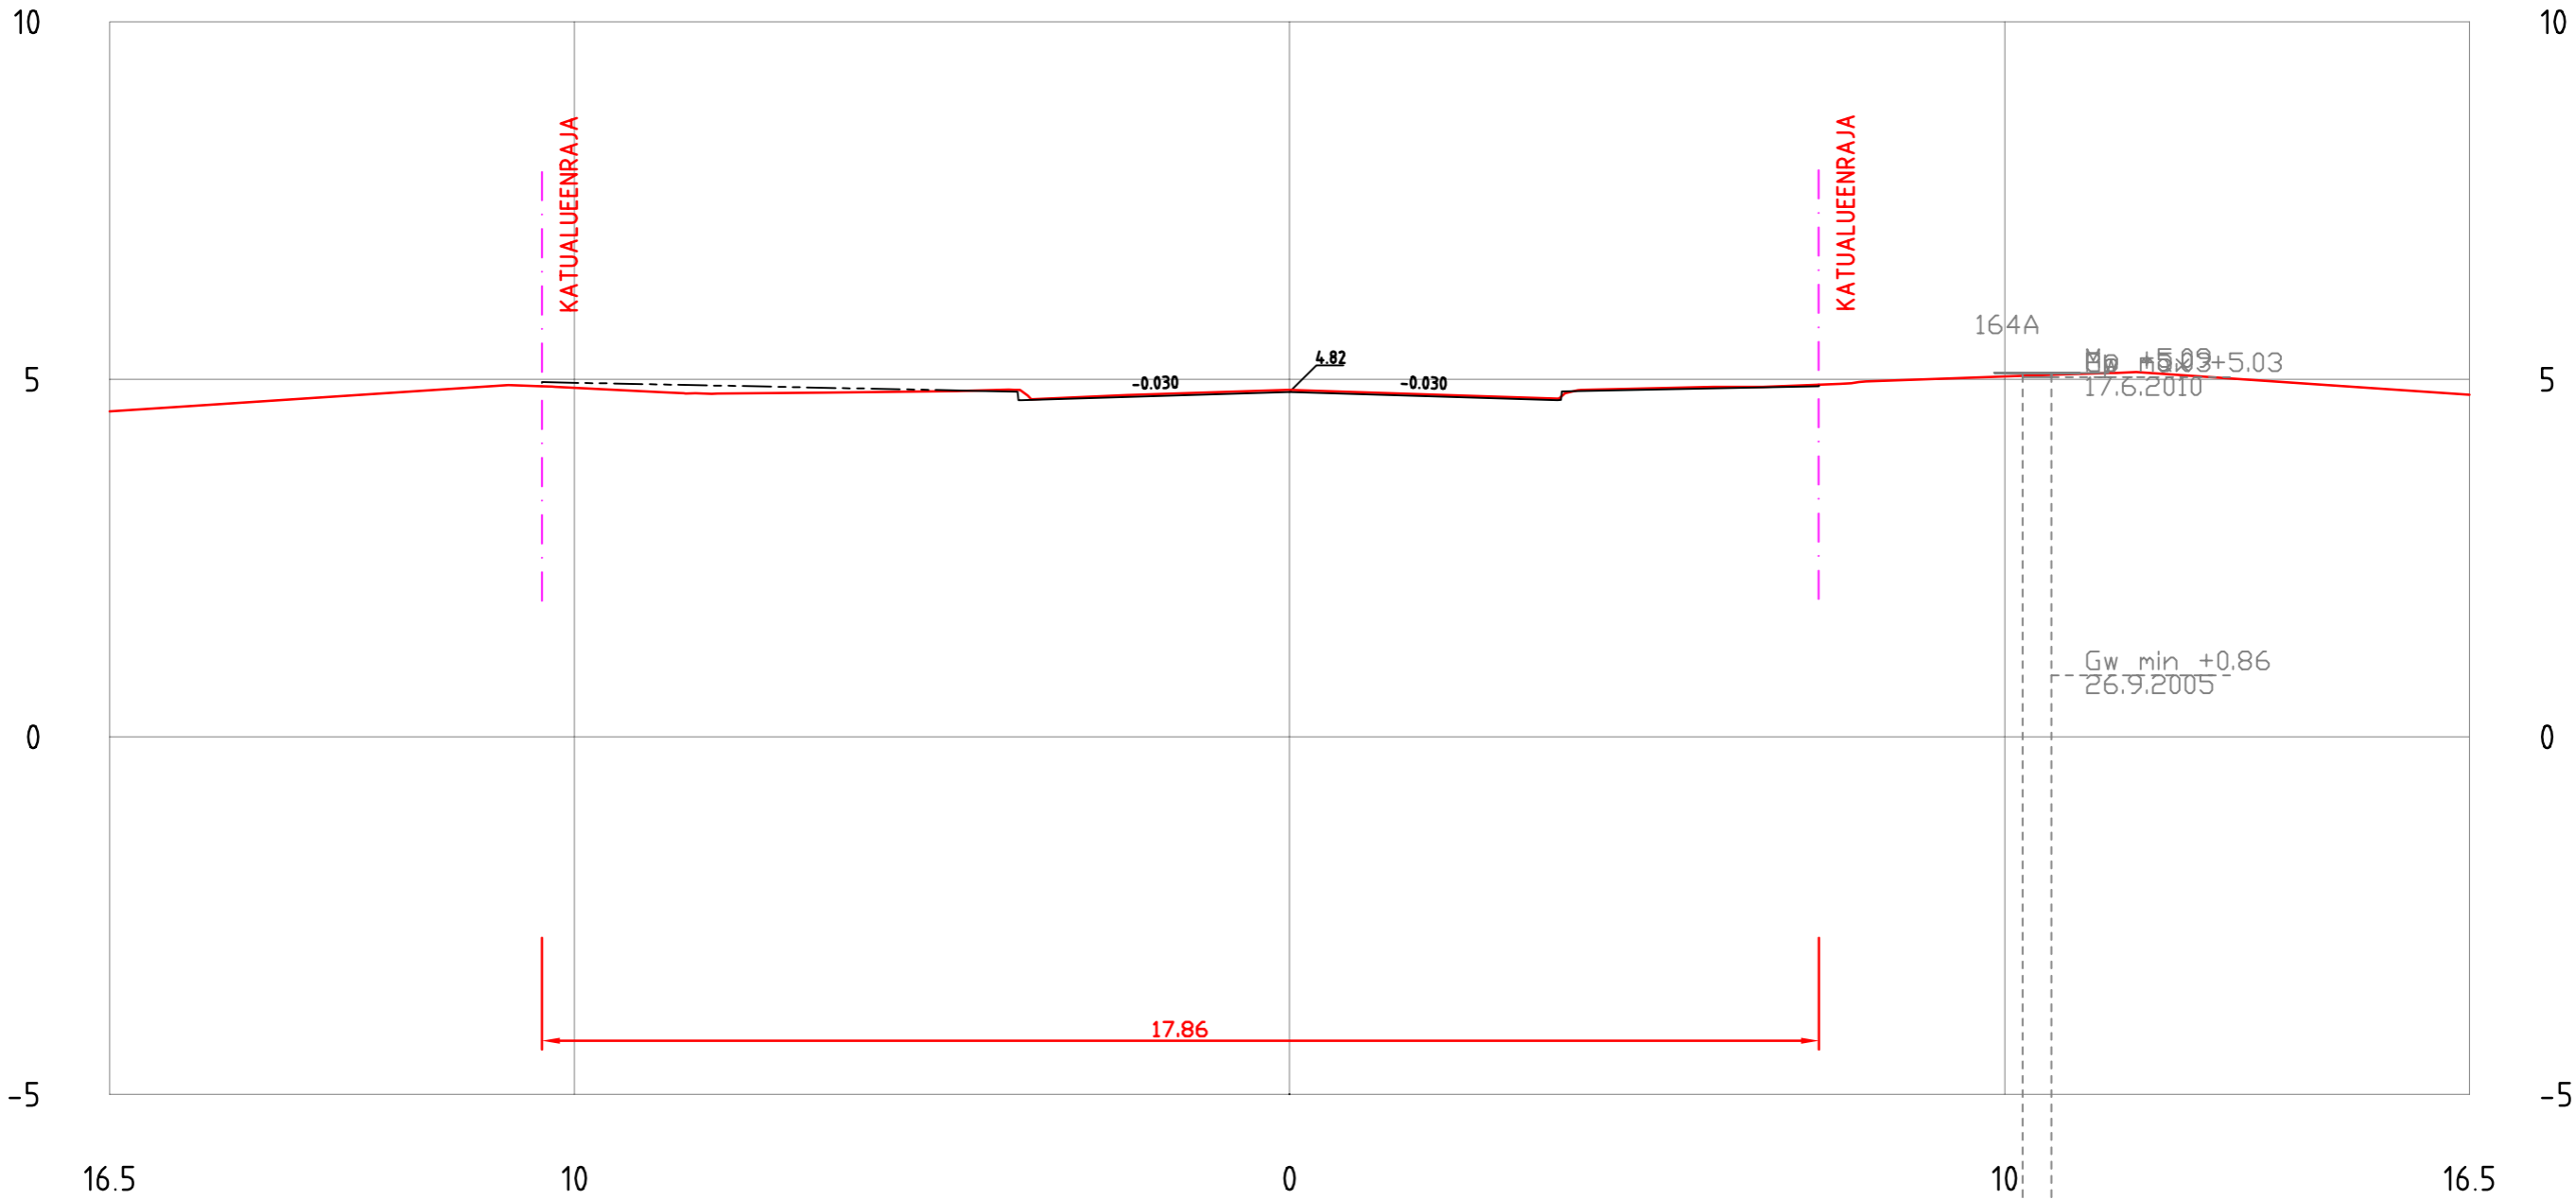

TURUN KAUPUNGIN YMPÄRISTÖTOIMIALA
KAUPUNKISUUNNITTELU
SUUNNITTELUYKSIKKÖ

Puolalankatu 5
20100 Turku
etunimi.sukunimi@turku.fi
puh. 02-330 000
fax 02-230 5050

KOHDE		SISÄLTÖ			
EERIKINKATU Välillä Kristiinankatu – Aninkaistenkatu		POIKKILEIKKAUKSET plv 20–660			
SUUNNITTELIJA RAMBOLL/TuTu	PIIRTÄJÄ RAMBOLL/AMIP	TARKASTANUT RAMBOLL/TMat	TARKASTANUT Kari Linnakoski	MITTAKAAVA 1:100	
PÄIVÄYS 6.11.2015	SUUNNITTELUPÄÄLLIKKÖ			PIIRUSTUSNUMERO K xxxx yyy	MUUTOS
 Ramboll Kirjastokatu 4 70100 Kuopio			RAMBOLL PIIRUSTUSNUMERO 1510018968 K3Po		

EERIKINKATU
PL = 20

EERIKINKATU
PL =30

EERIKINKATU
PL =40

EERIKINKATU
PL =50

EERIKINKATU
PL = 60

EERIKINKATU
PL = 70

EERIKINKATU
PL = 80

EERIKINKATU
PL = 90