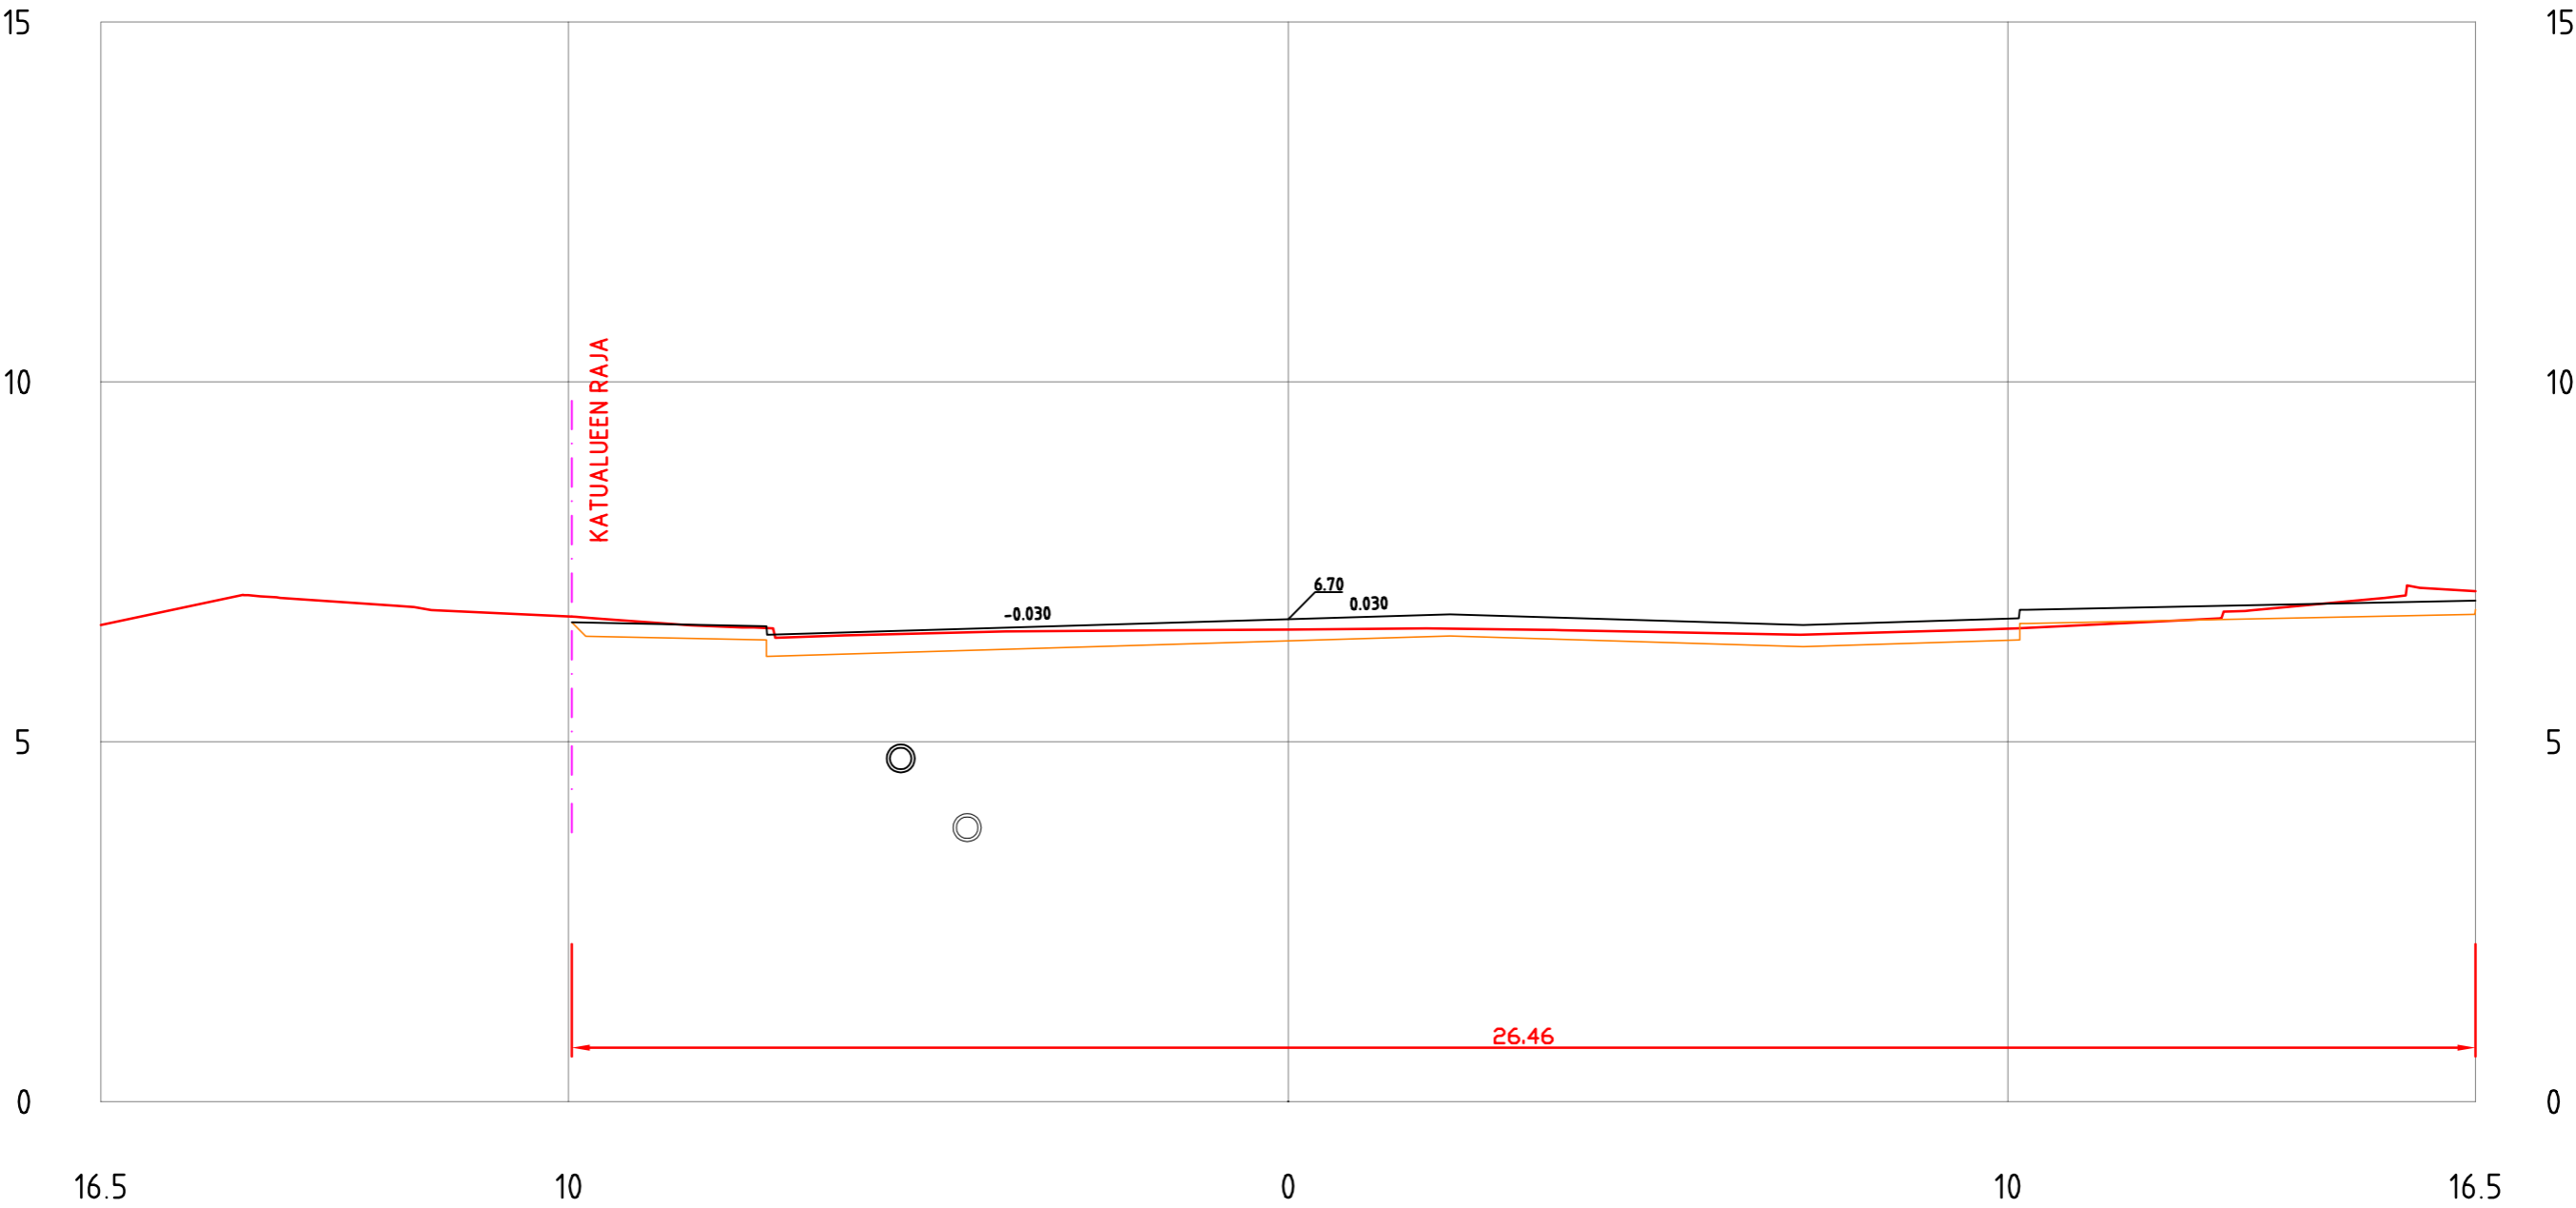

EERIKINKATU
PL = 460

EERIKINKATU
PL = 470

EERIKINKATU
PL = 480

EERIKINKATU
PL =490

EERIKINKATU
PL =500

EERIKINKATU
PL =520

EERIKINKATU
PL =530

EERIKINKATU
PL =540

-38.58
TAK. 2.8

EERIKINKATU
PL =550

EERIKINKATU
PL =560

EERIKINKATU
PL =570

EERIKINKATU
PL =580

EERIKINKATU
PL =590

EERIKINKATU
PL = 600

EERIKINKATU
PL = 610