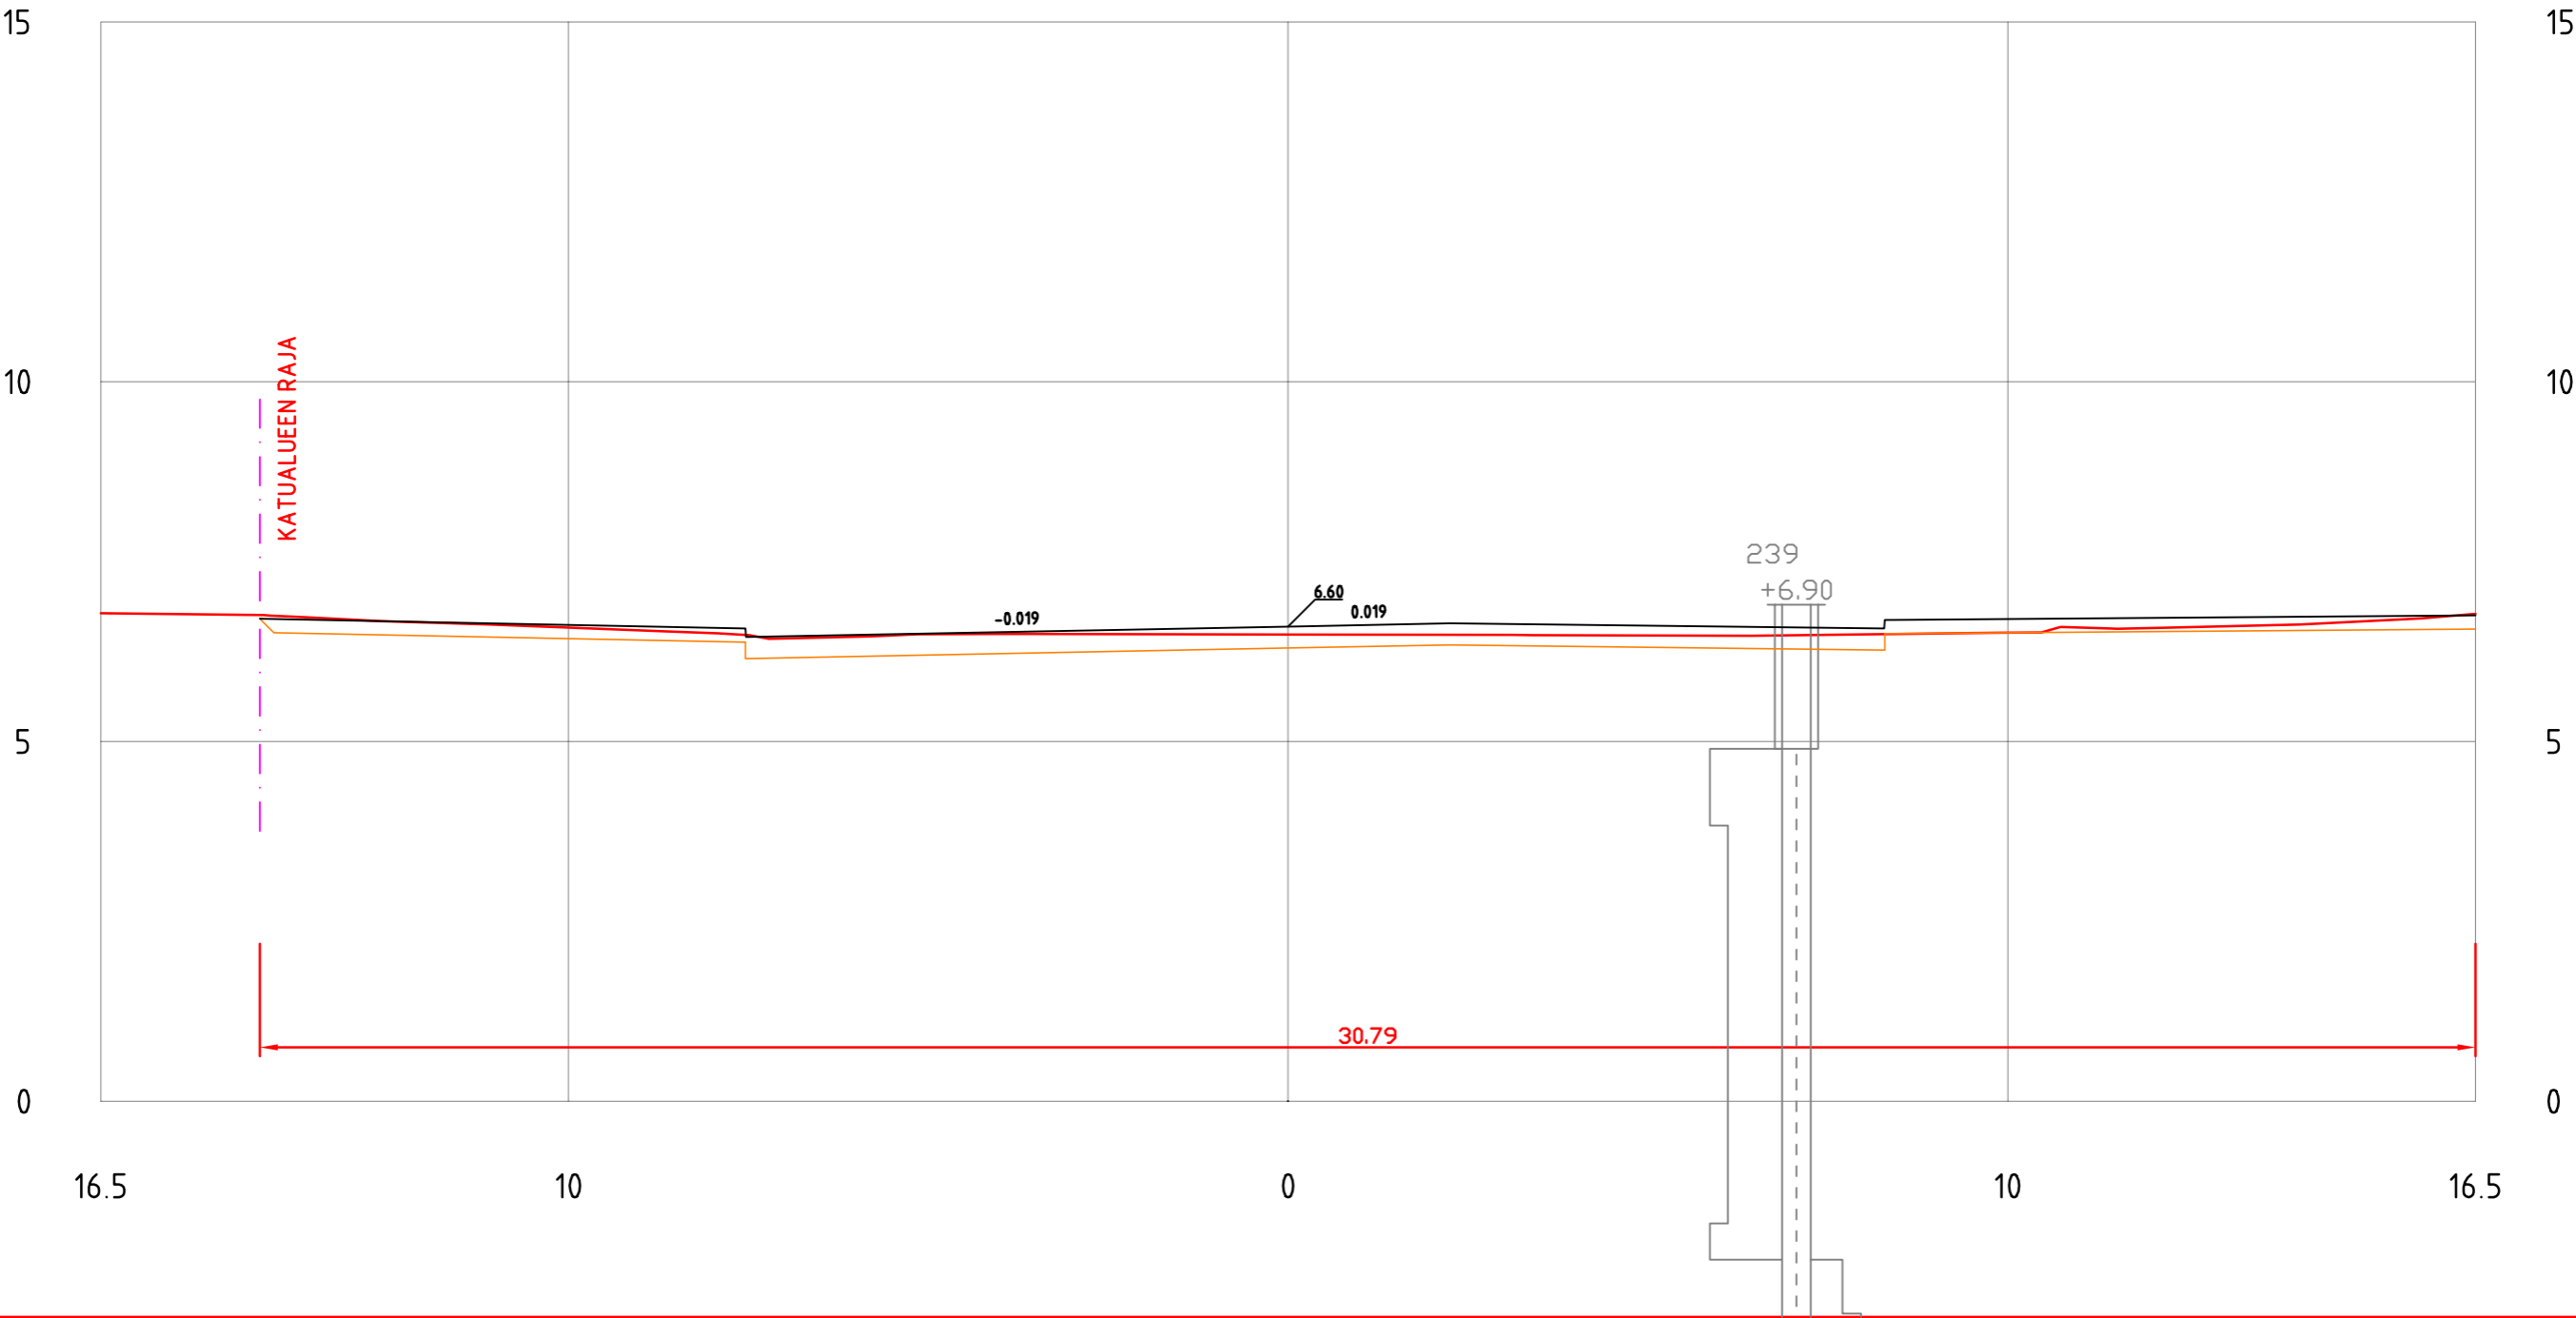

EERIKINKATU
PL = 460

EERIKINKATU
PL = 470

EERIKINKATU
PL = 480

EERIKINKATU
PL =490

EERIKINKATU
PL =500

EERIKINKATU
PL =520

EERIKINKATU
PL =530

EERIKINKATU
PL =540

-38.58
TAK. 2.8

EERIKINKATU
PL =550

EERIKINKATU
PL =560

EERIKINKATU
PL =570

EERIKINKATU
PL =580

EERIKINKATU
PL =590

EERIKINKATU
PL = 600

EERIKINKATU
PL = 610