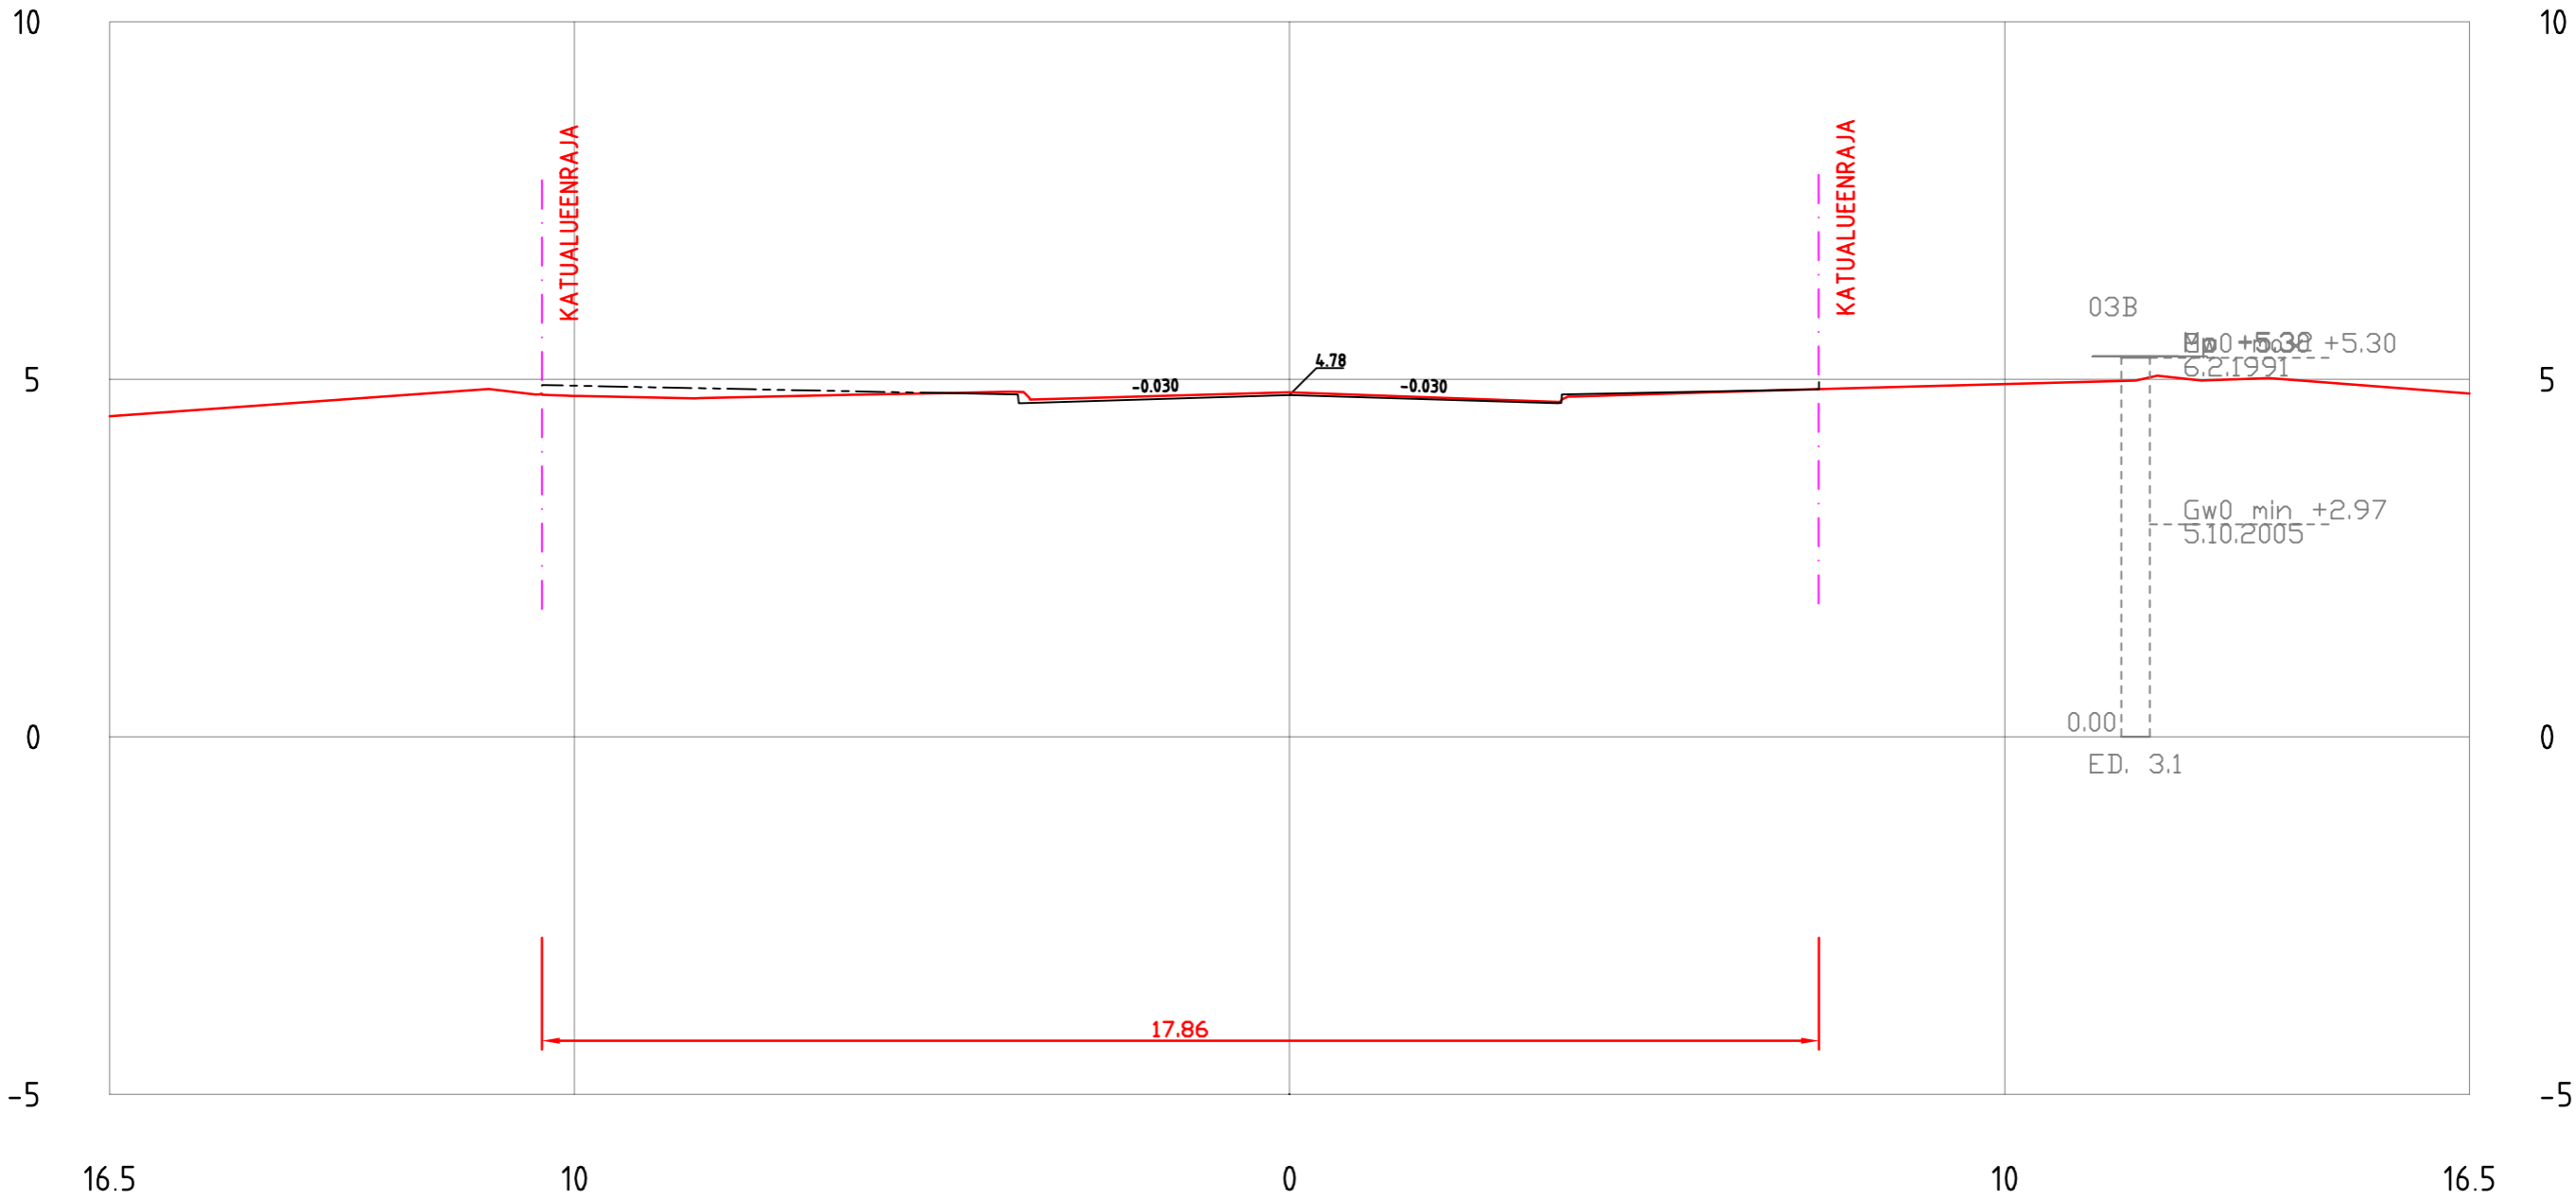

TURUN KAUPUNGIN YMPÄRISTÖTOIMIALA
KAUPUNKISUUNNITTELU
SUUNNITTELUYKSIKKÖ

Puolalankatu 5
20100 Turku
etunimi.sukunimi@turku.fi
puh. 02-330 000
fax 02-230 5050

KOHDE		SISÄLTÖ			
EERIKINKATU Välillä Kristiinankatu – Aninkaistenkatu		POIKKILEIKKAUKSET plv 20–660			
SUUNNITTELIJA RAMBOLL/TuTu	PIIRTÄJÄ RAMBOLL/AMIP	TARKASTANUT RAMBOLL/TMat	TARKASTANUT Kari Linnakoski	MITTAKAAVA 1:100	
PÄIVÄYS 6.11.2015	SUUNNITTELUPÄÄLLIKKÖ			PIIRUSTUSNUMERO K xxxx yyy	MUUTOS
 Ramboll Kirjastokatu 4 70100 Kuopio			RAMBOLL PIIRUSTUSNUMERO 1510018968 K3Po		

EERIKINKATU
PL = 20

EERIKINKATU
PL =30

EERIKINKATU
PL =40

EERIKINKATU
PL =50

EERIKINKATU
PL = 60

EERIKINKATU
PL = 70

EERIKINKATU
PL = 80

EERIKINKATU
PL = 90