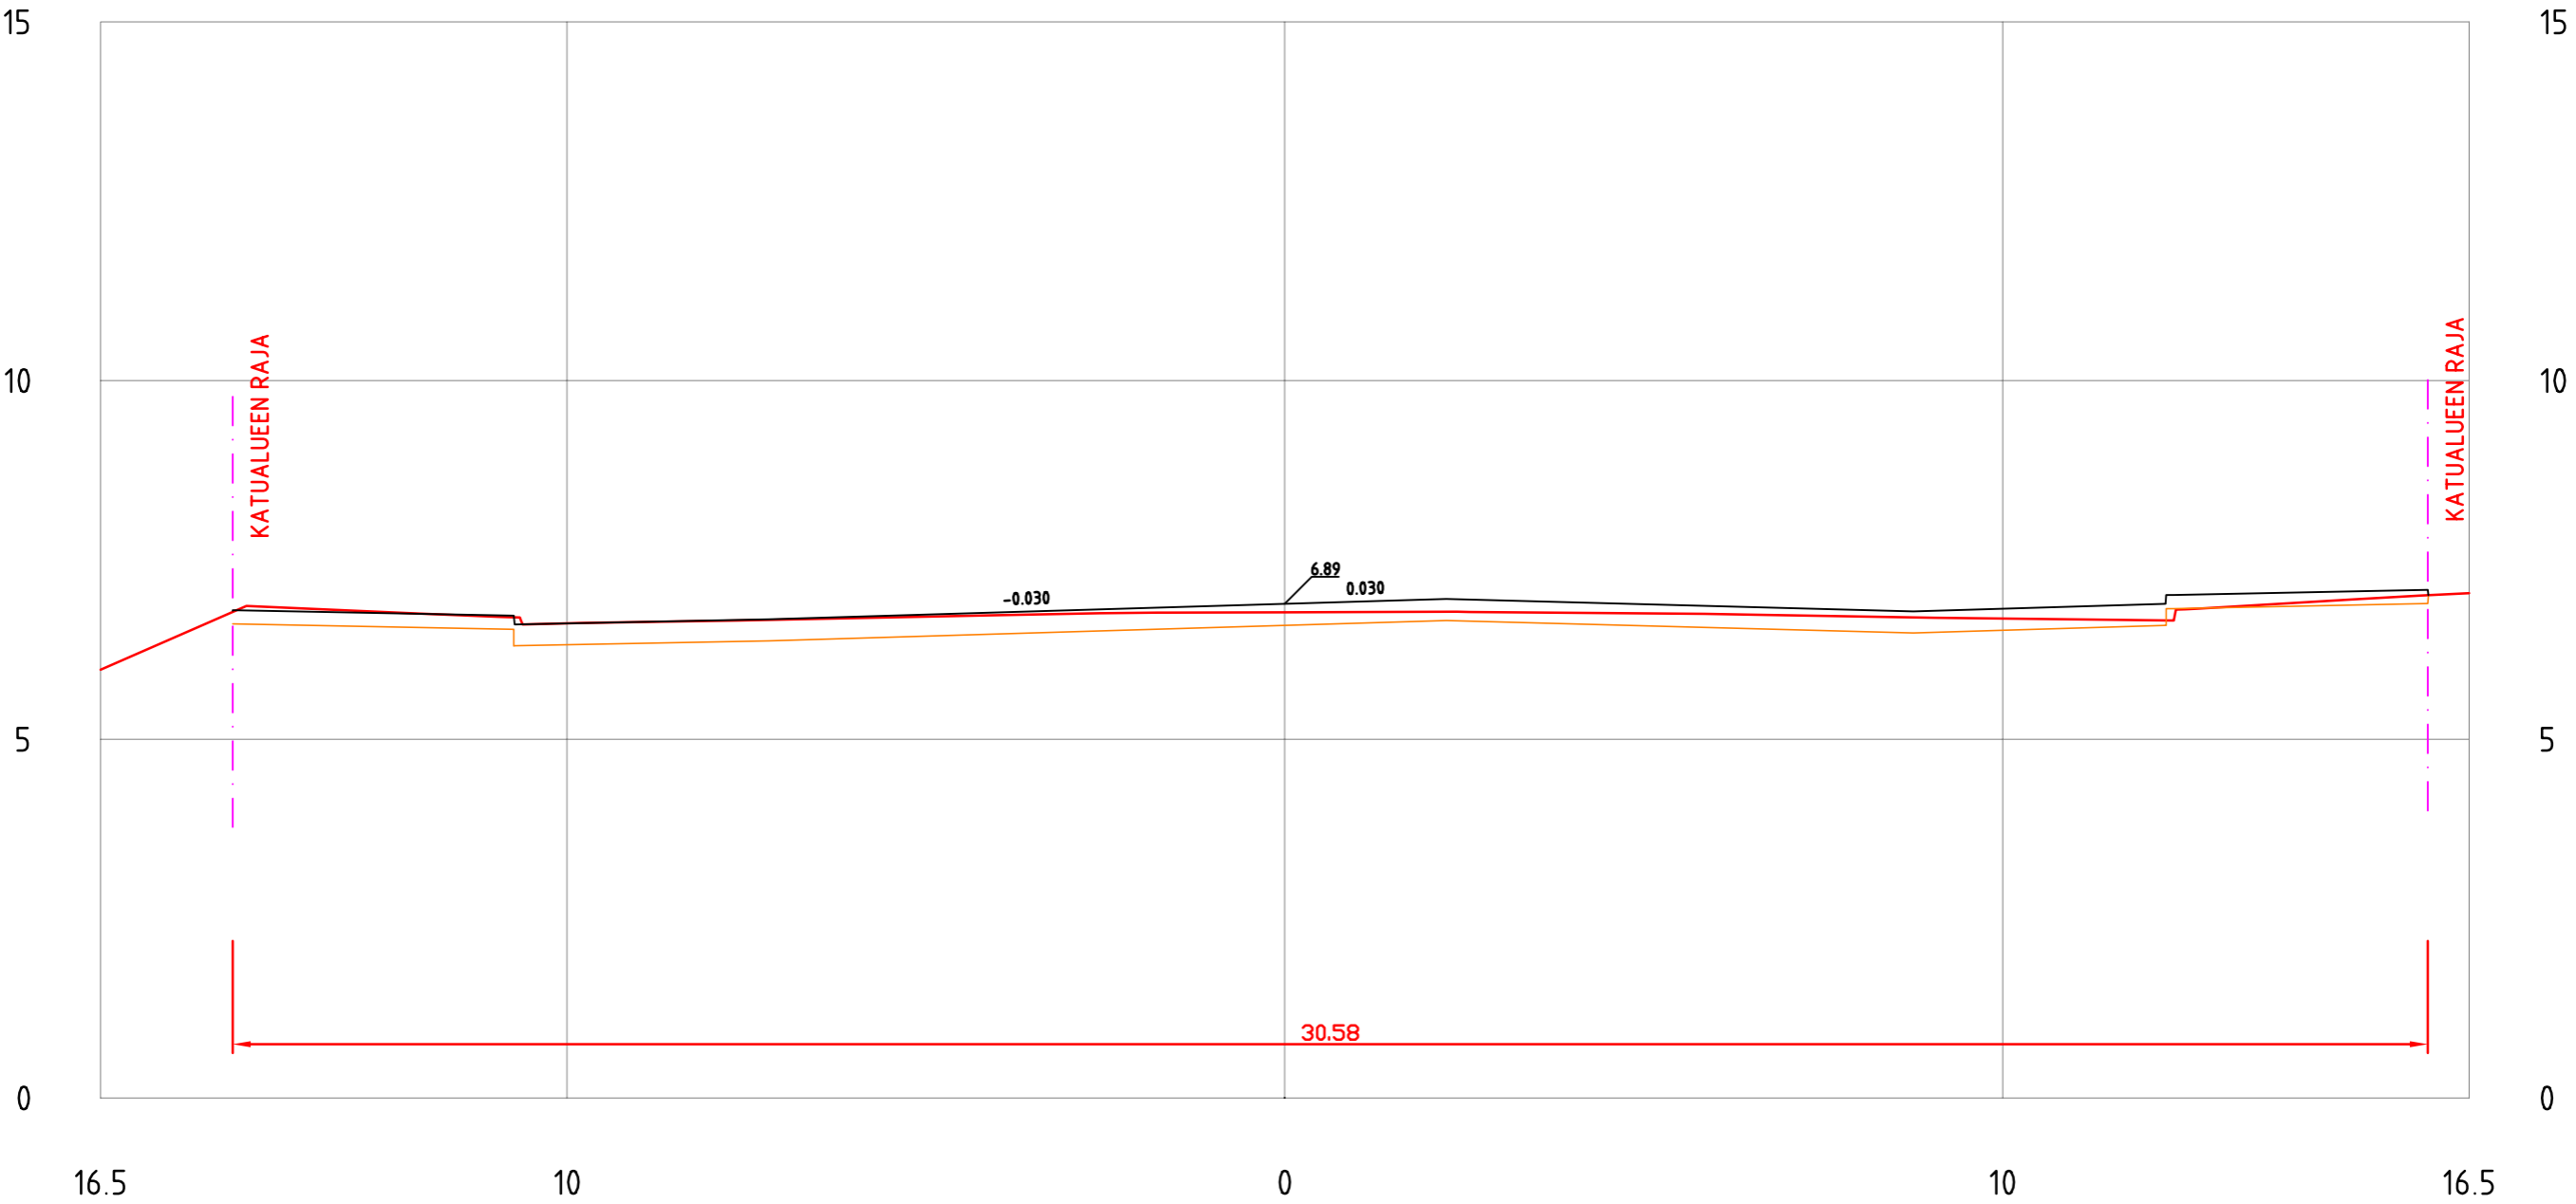

-38.58
TAK. 2.8

EERIKINKATU
PL =550

EERIKINKATU
PL =560

EERIKINKATU
PL =570

EERIKINKATU
PL =580

EERIKINKATU
PL =590

EERIKINKATU
PL = 600

EERIKINKATU
PL = 610

EERIKINKATU
PL = 620

EERIKINKATU
PL = 630

EERIKINKATU
PL = 640

EERIKINKATU
PL = 650

EERIKINKATU
PL = 660