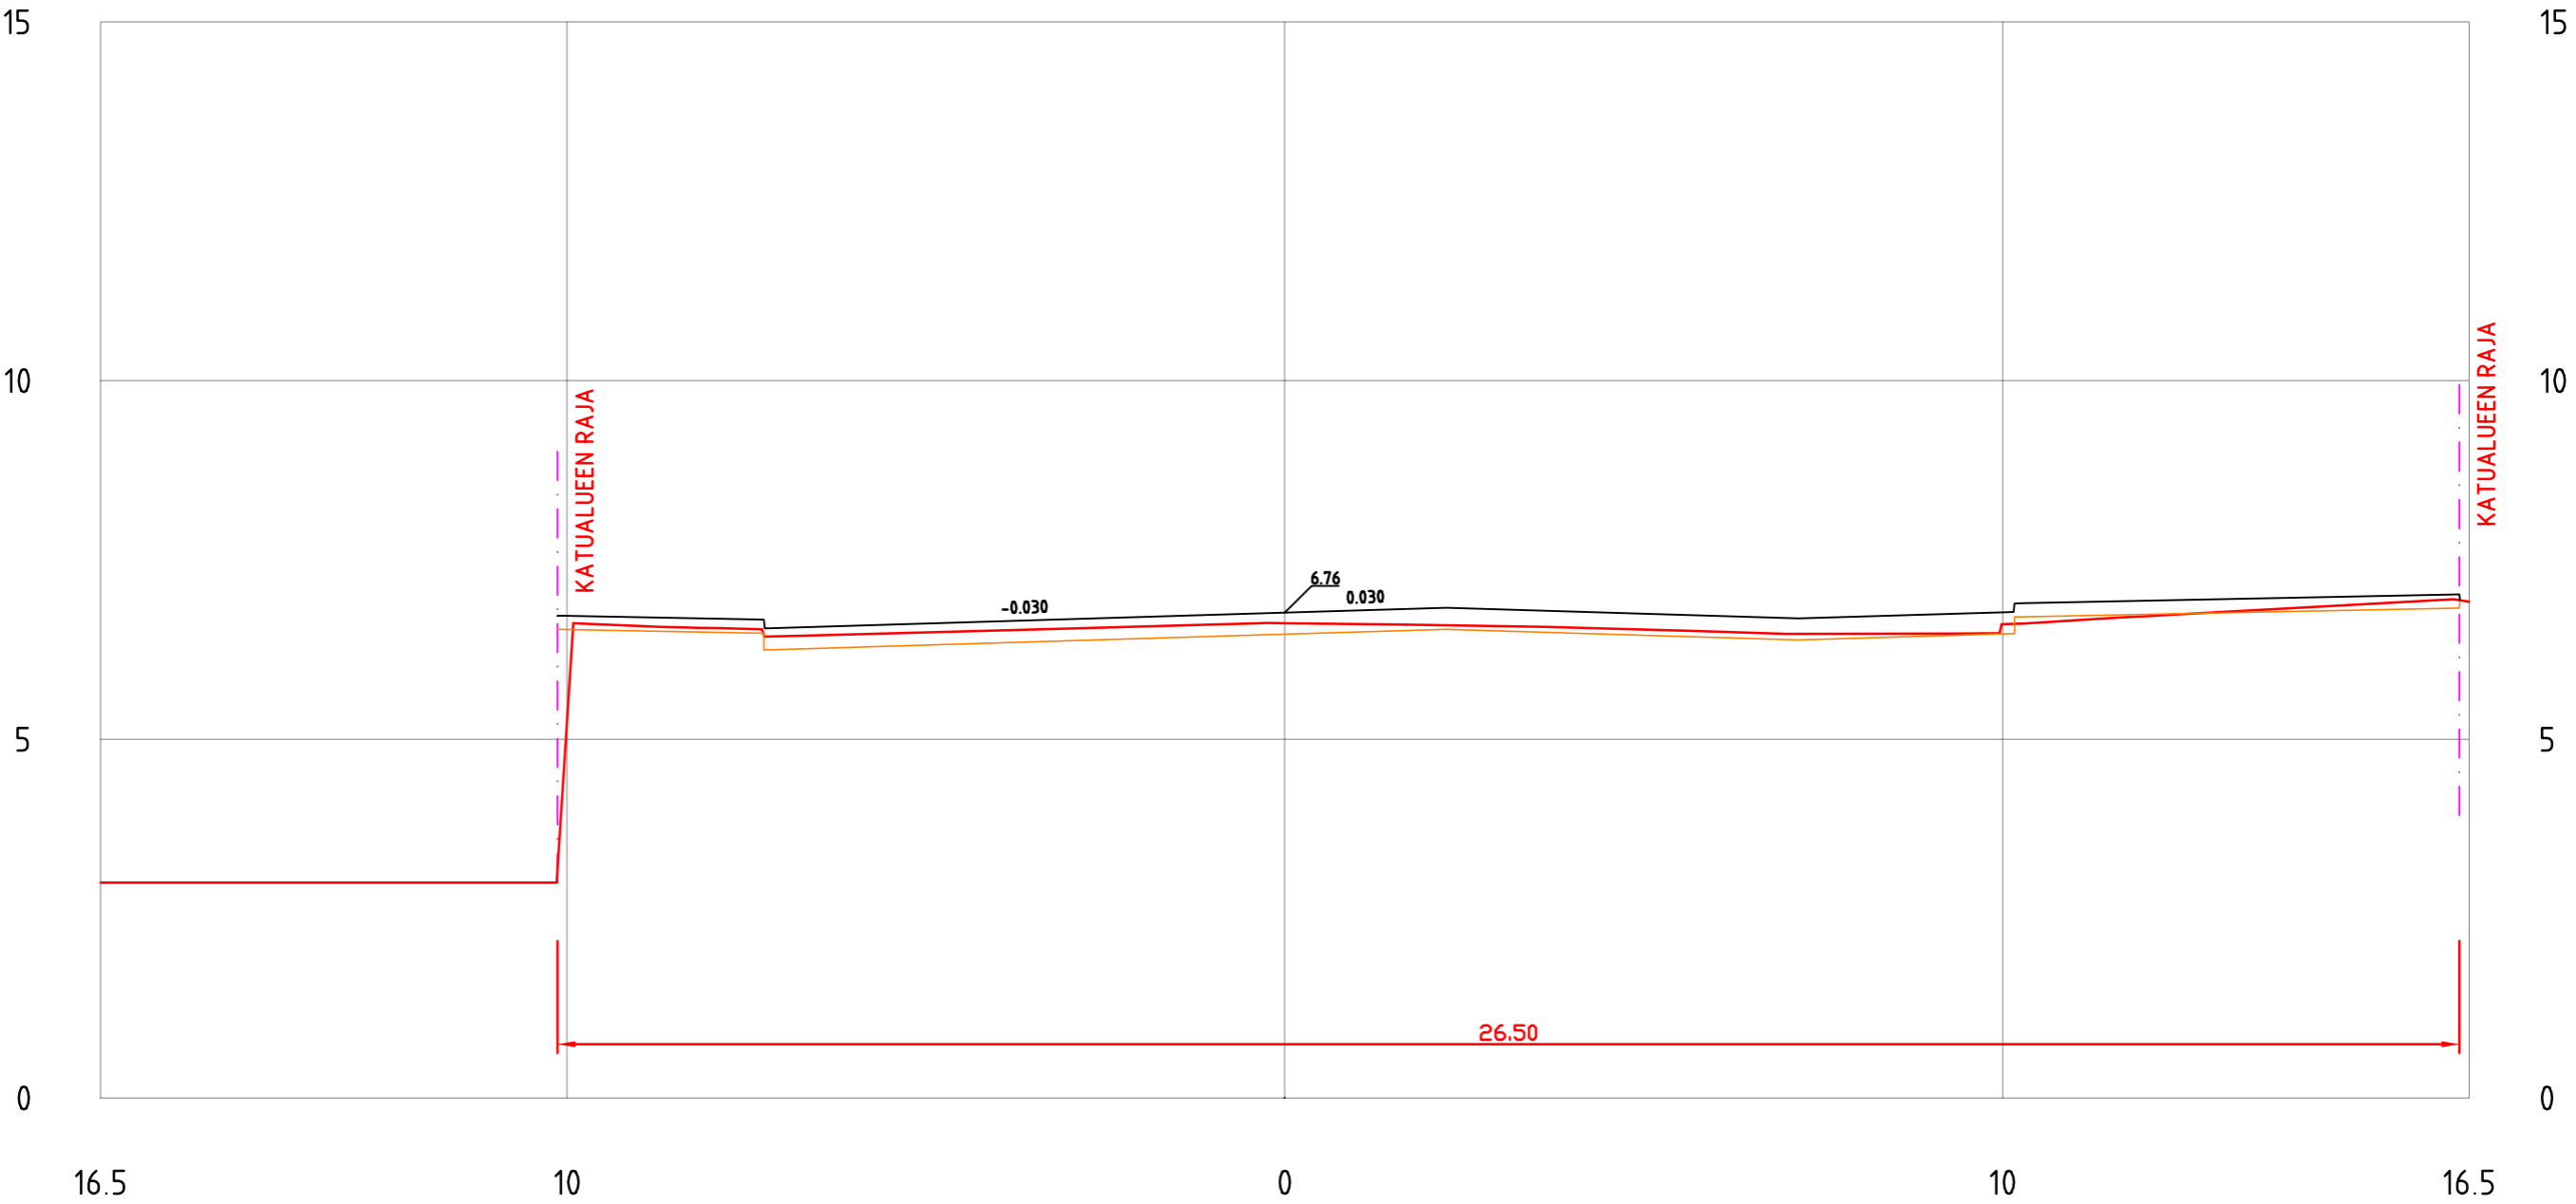

-38.58
TAK. 2.8

EERIKINKATU
PL =550

EERIKINKATU
PL =560

EERIKINKATU
PL =570

EERIKINKATU
PL =580

EERIKINKATU
PL =590

EERIKINKATU
PL = 600

EERIKINKATU
PL = 610

EERIKINKATU
PL = 620

EERIKINKATU
PL = 630

EERIKINKATU
PL = 640

EERIKINKATU
PL = 650

EERIKINKATU
PL = 660