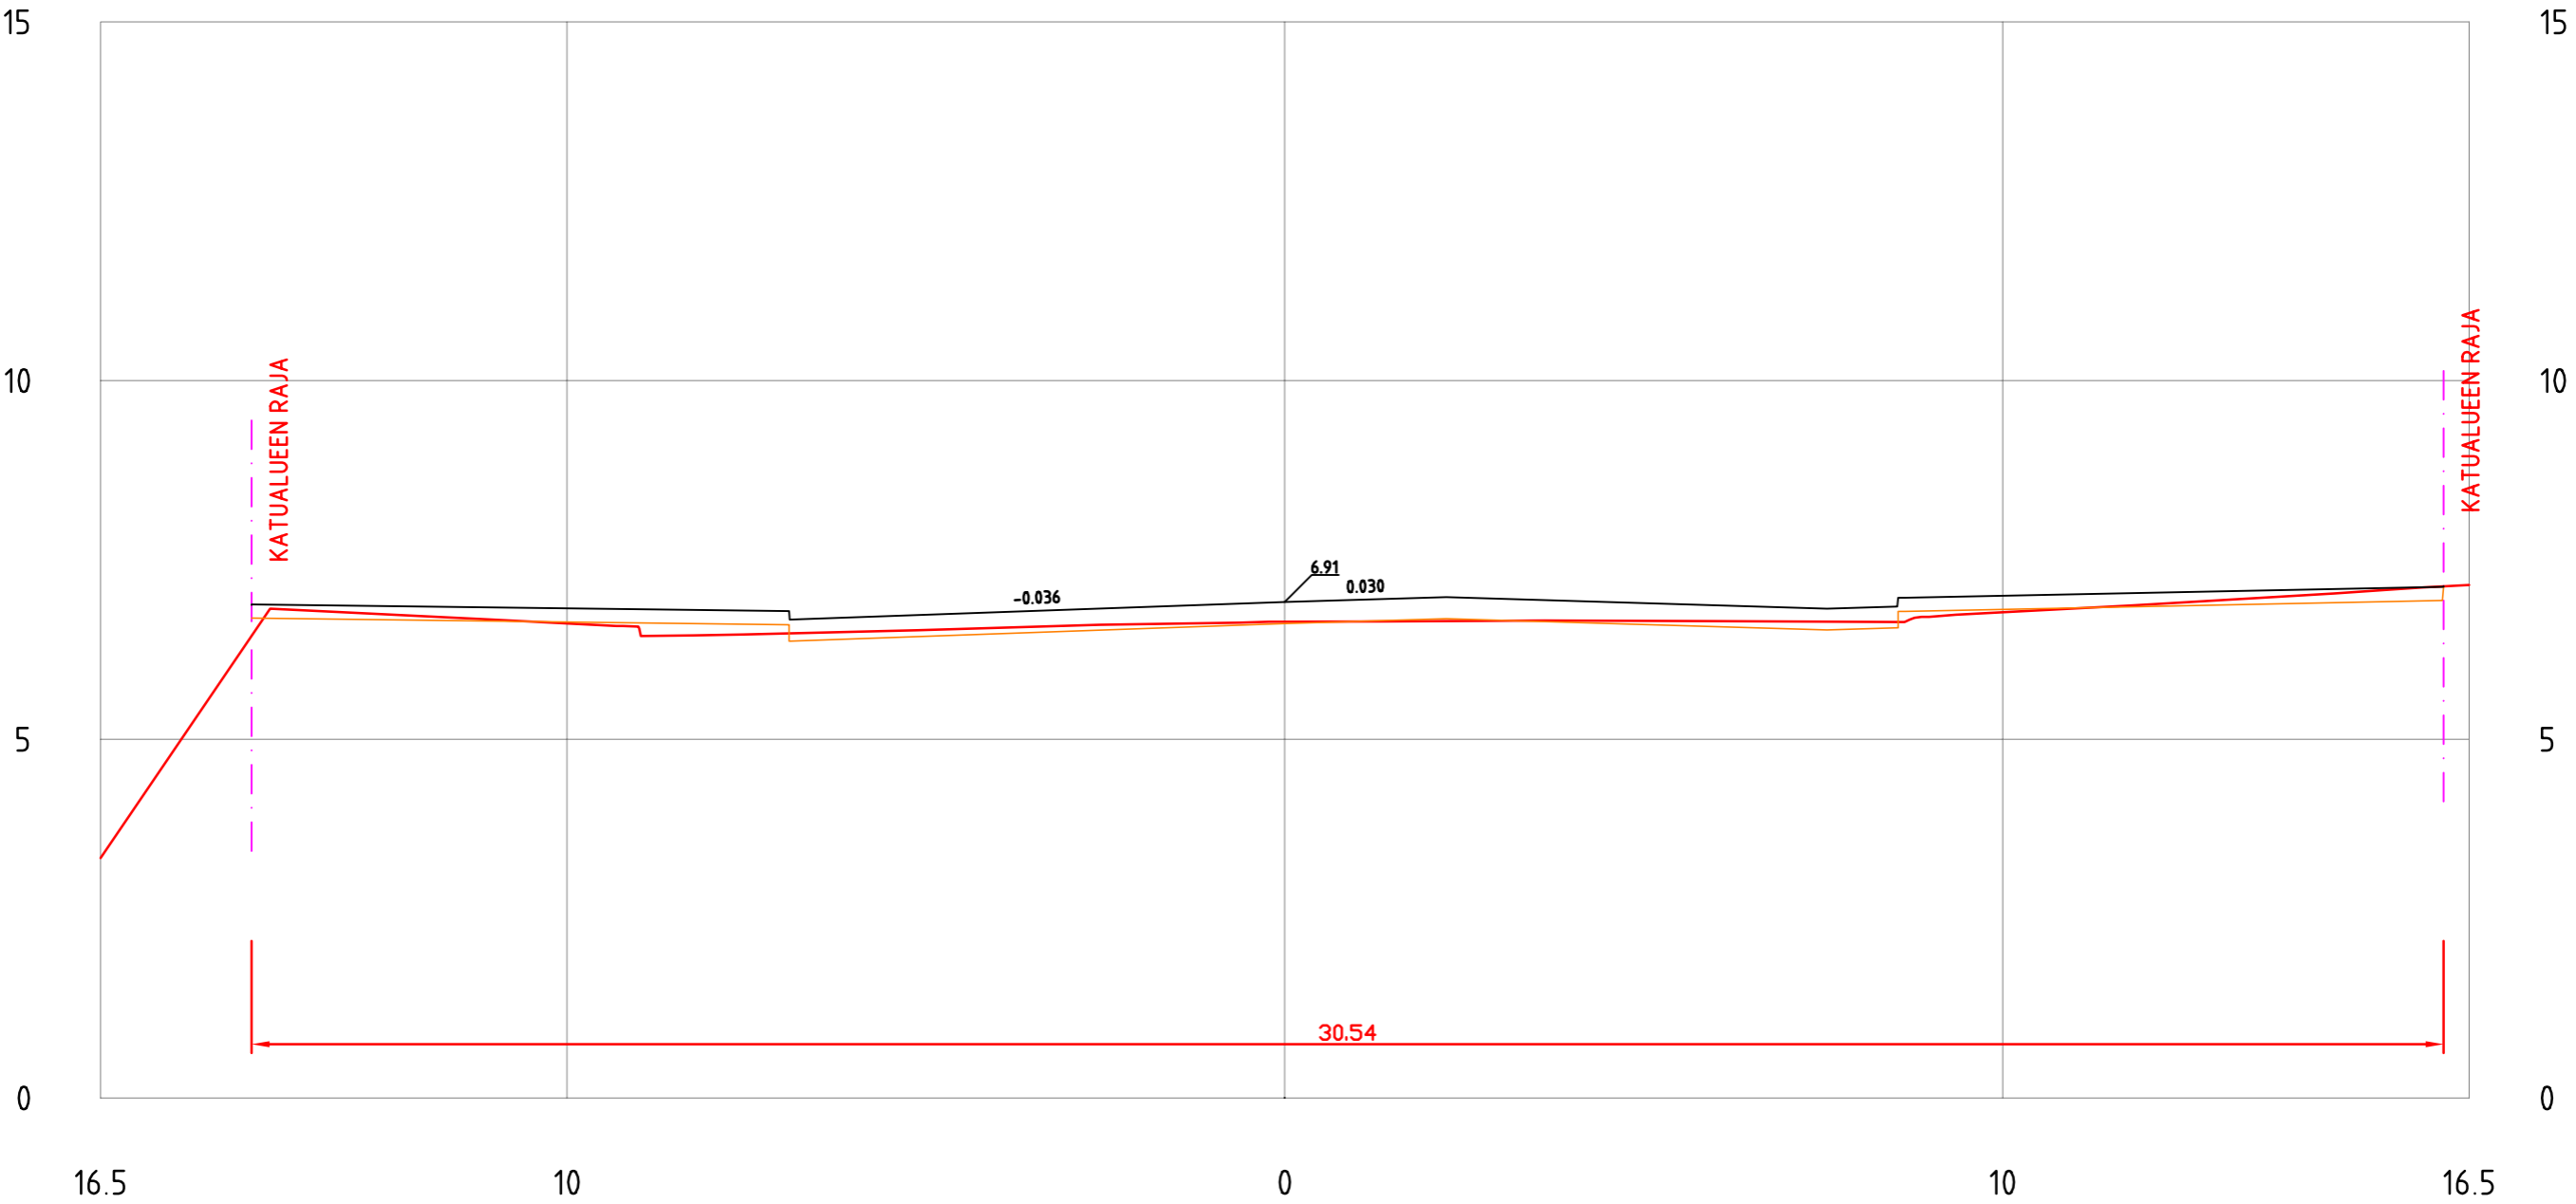

-38.58
TAK. 2.8

EERIKINKATU
PL =550

EERIKINKATU
PL =560

EERIKINKATU
PL =570

EERIKINKATU
PL =580

EERIKINKATU
PL =590

EERIKINKATU
PL = 600

EERIKINKATU
PL = 610

EERIKINKATU
PL = 620

EERIKINKATU
PL = 630

EERIKINKATU
PL = 640

EERIKINKATU
PL = 650

EERIKINKATU
PL = 660