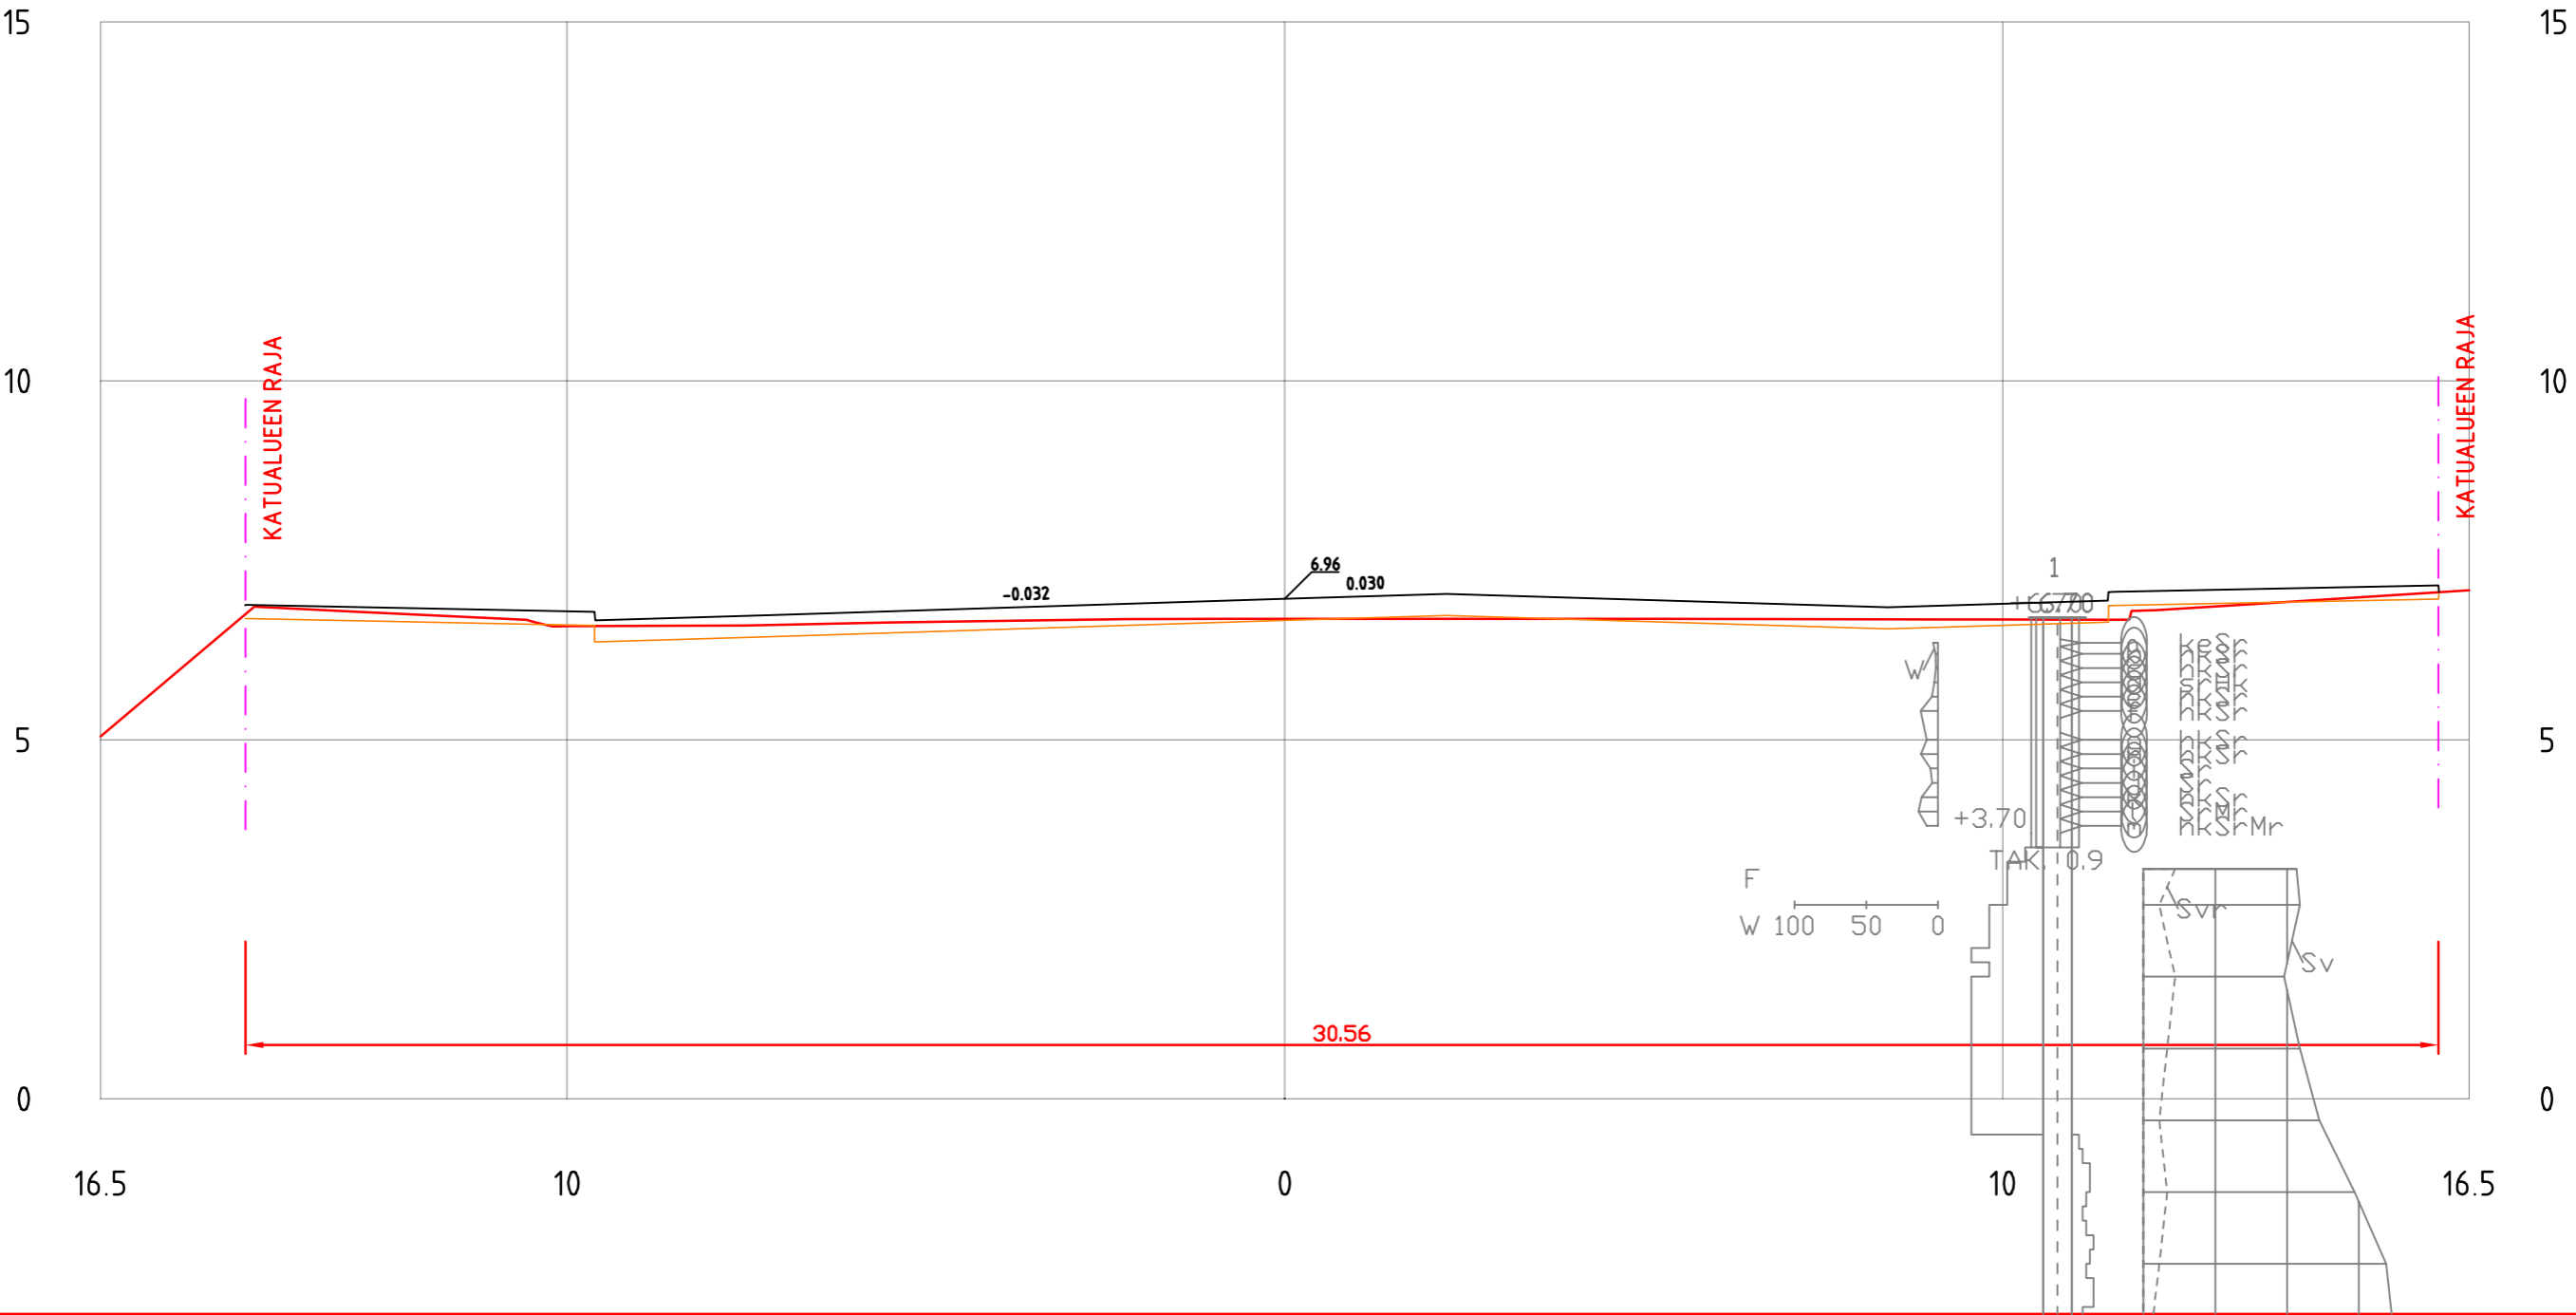

-38.58
TAK. 2.8

EERIKINKATU
PL =550

EERIKINKATU
PL =560

EERIKINKATU
PL =570

EERIKINKATU
PL =580

EERIKINKATU
PL =590

EERIKINKATU
PL = 600

EERIKINKATU
PL = 610

EERIKINKATU
PL = 620

EERIKINKATU
PL = 630

EERIKINKATU
PL = 640

EERIKINKATU
PL = 650

EERIKINKATU
PL = 660