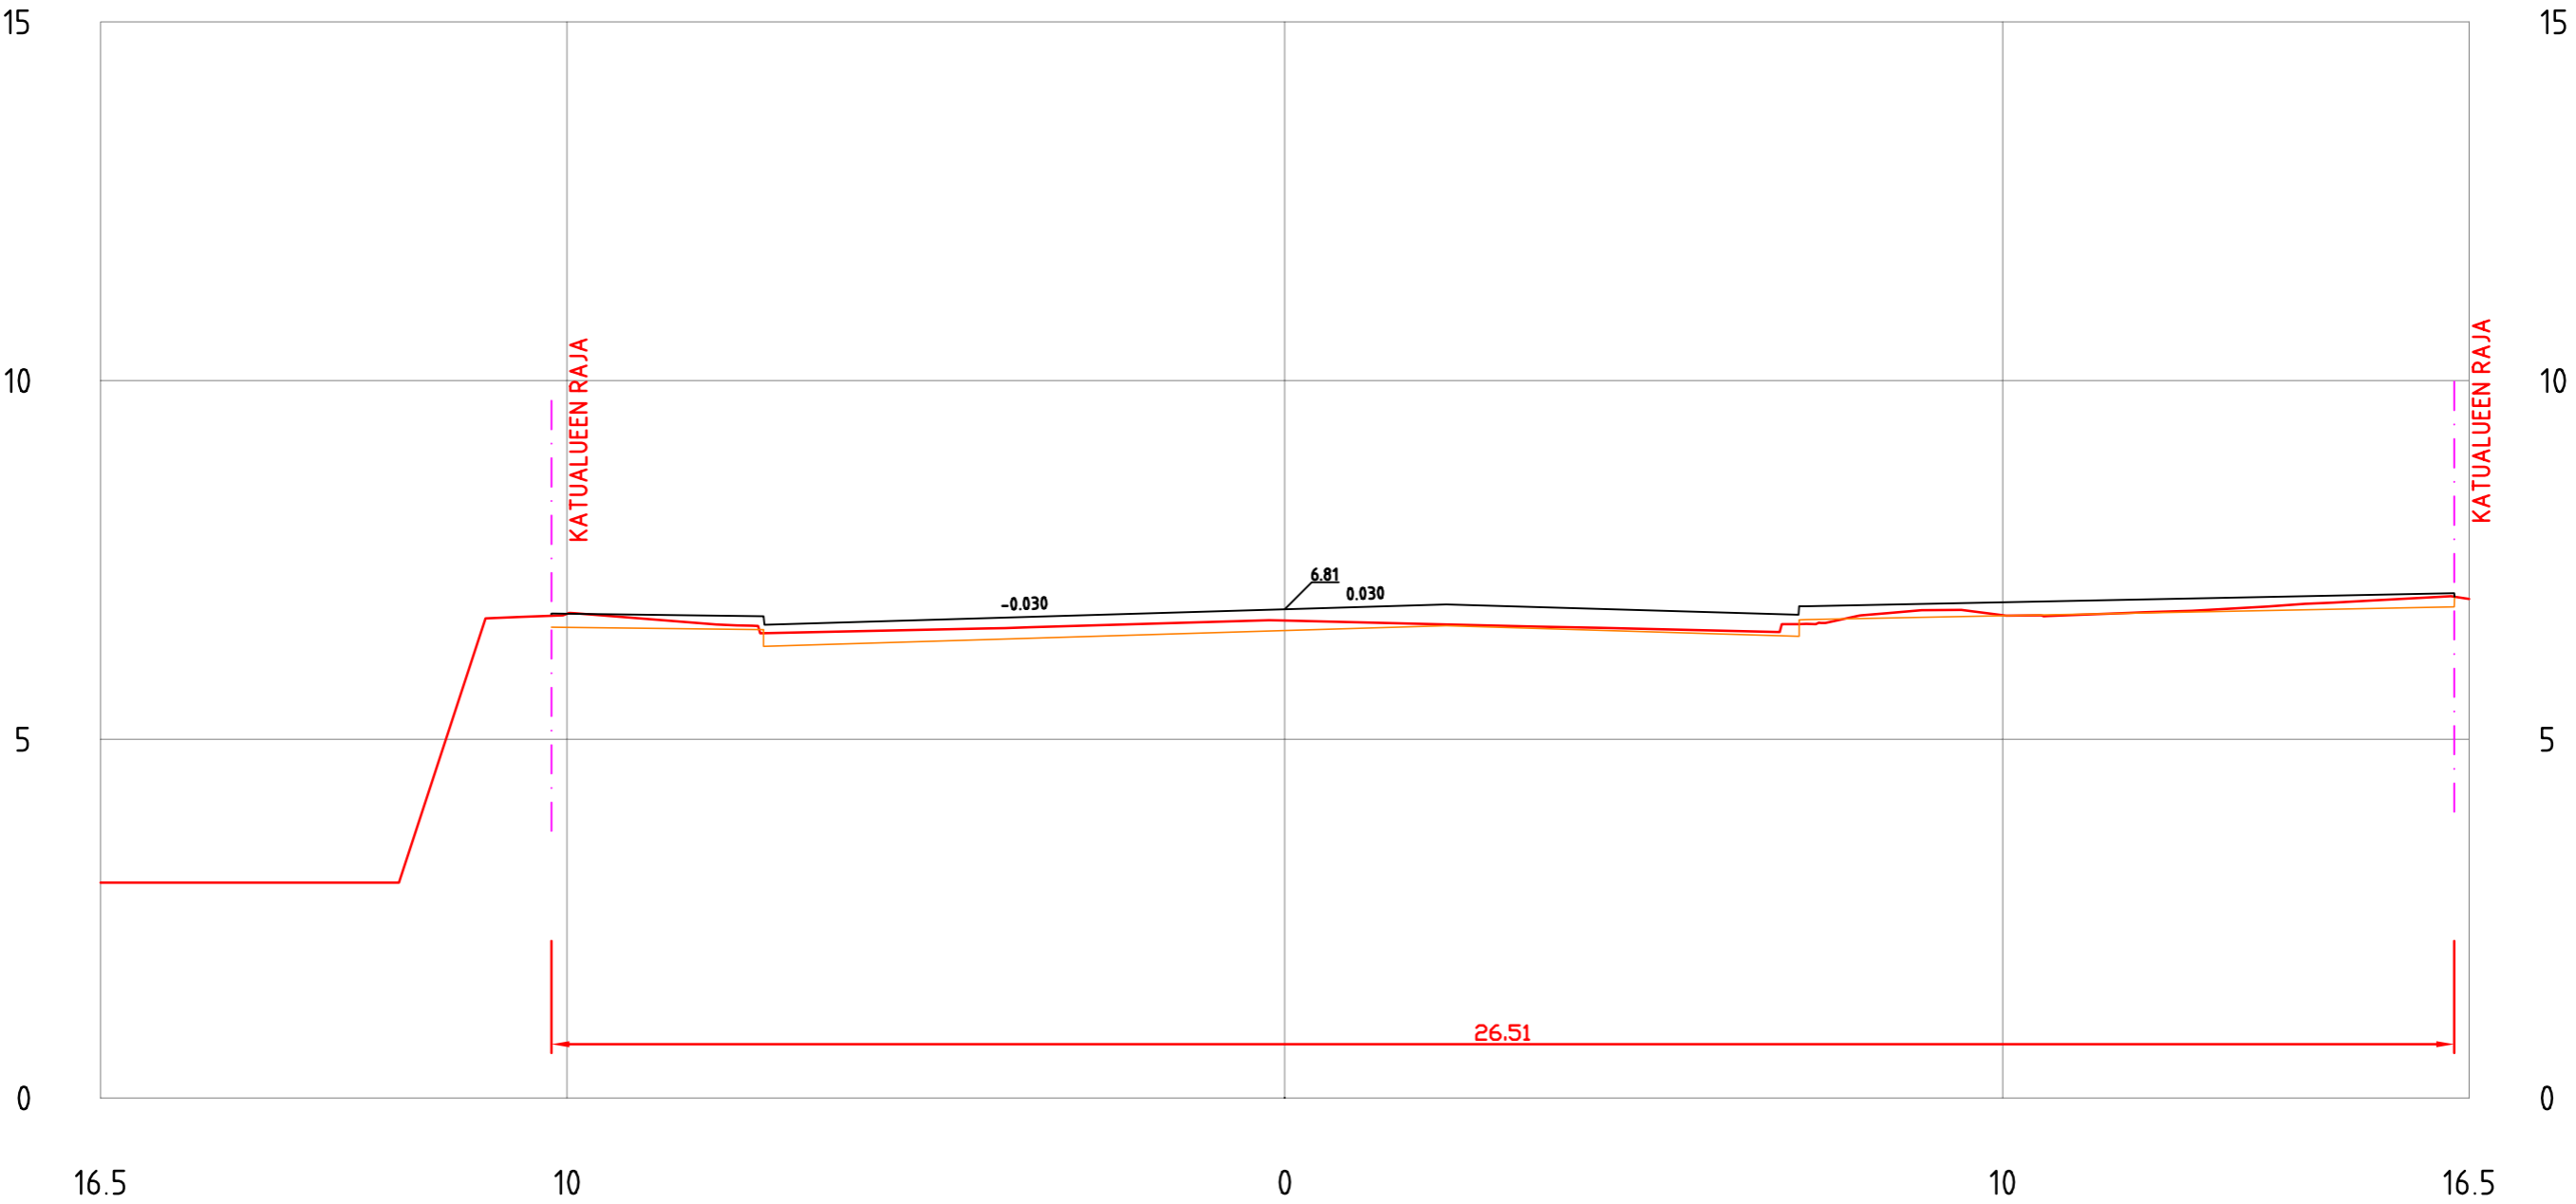

-38.58
TAK. 2.8

EERIKINKATU
PL =550

EERIKINKATU
PL =560

EERIKINKATU
PL =570

EERIKINKATU
PL =580

EERIKINKATU
PL =590

EERIKINKATU
PL = 600

EERIKINKATU
PL = 610

EERIKINKATU
PL = 620

EERIKINKATU
PL = 630

EERIKINKATU
PL = 640

EERIKINKATU
PL = 650

EERIKINKATU
PL = 660