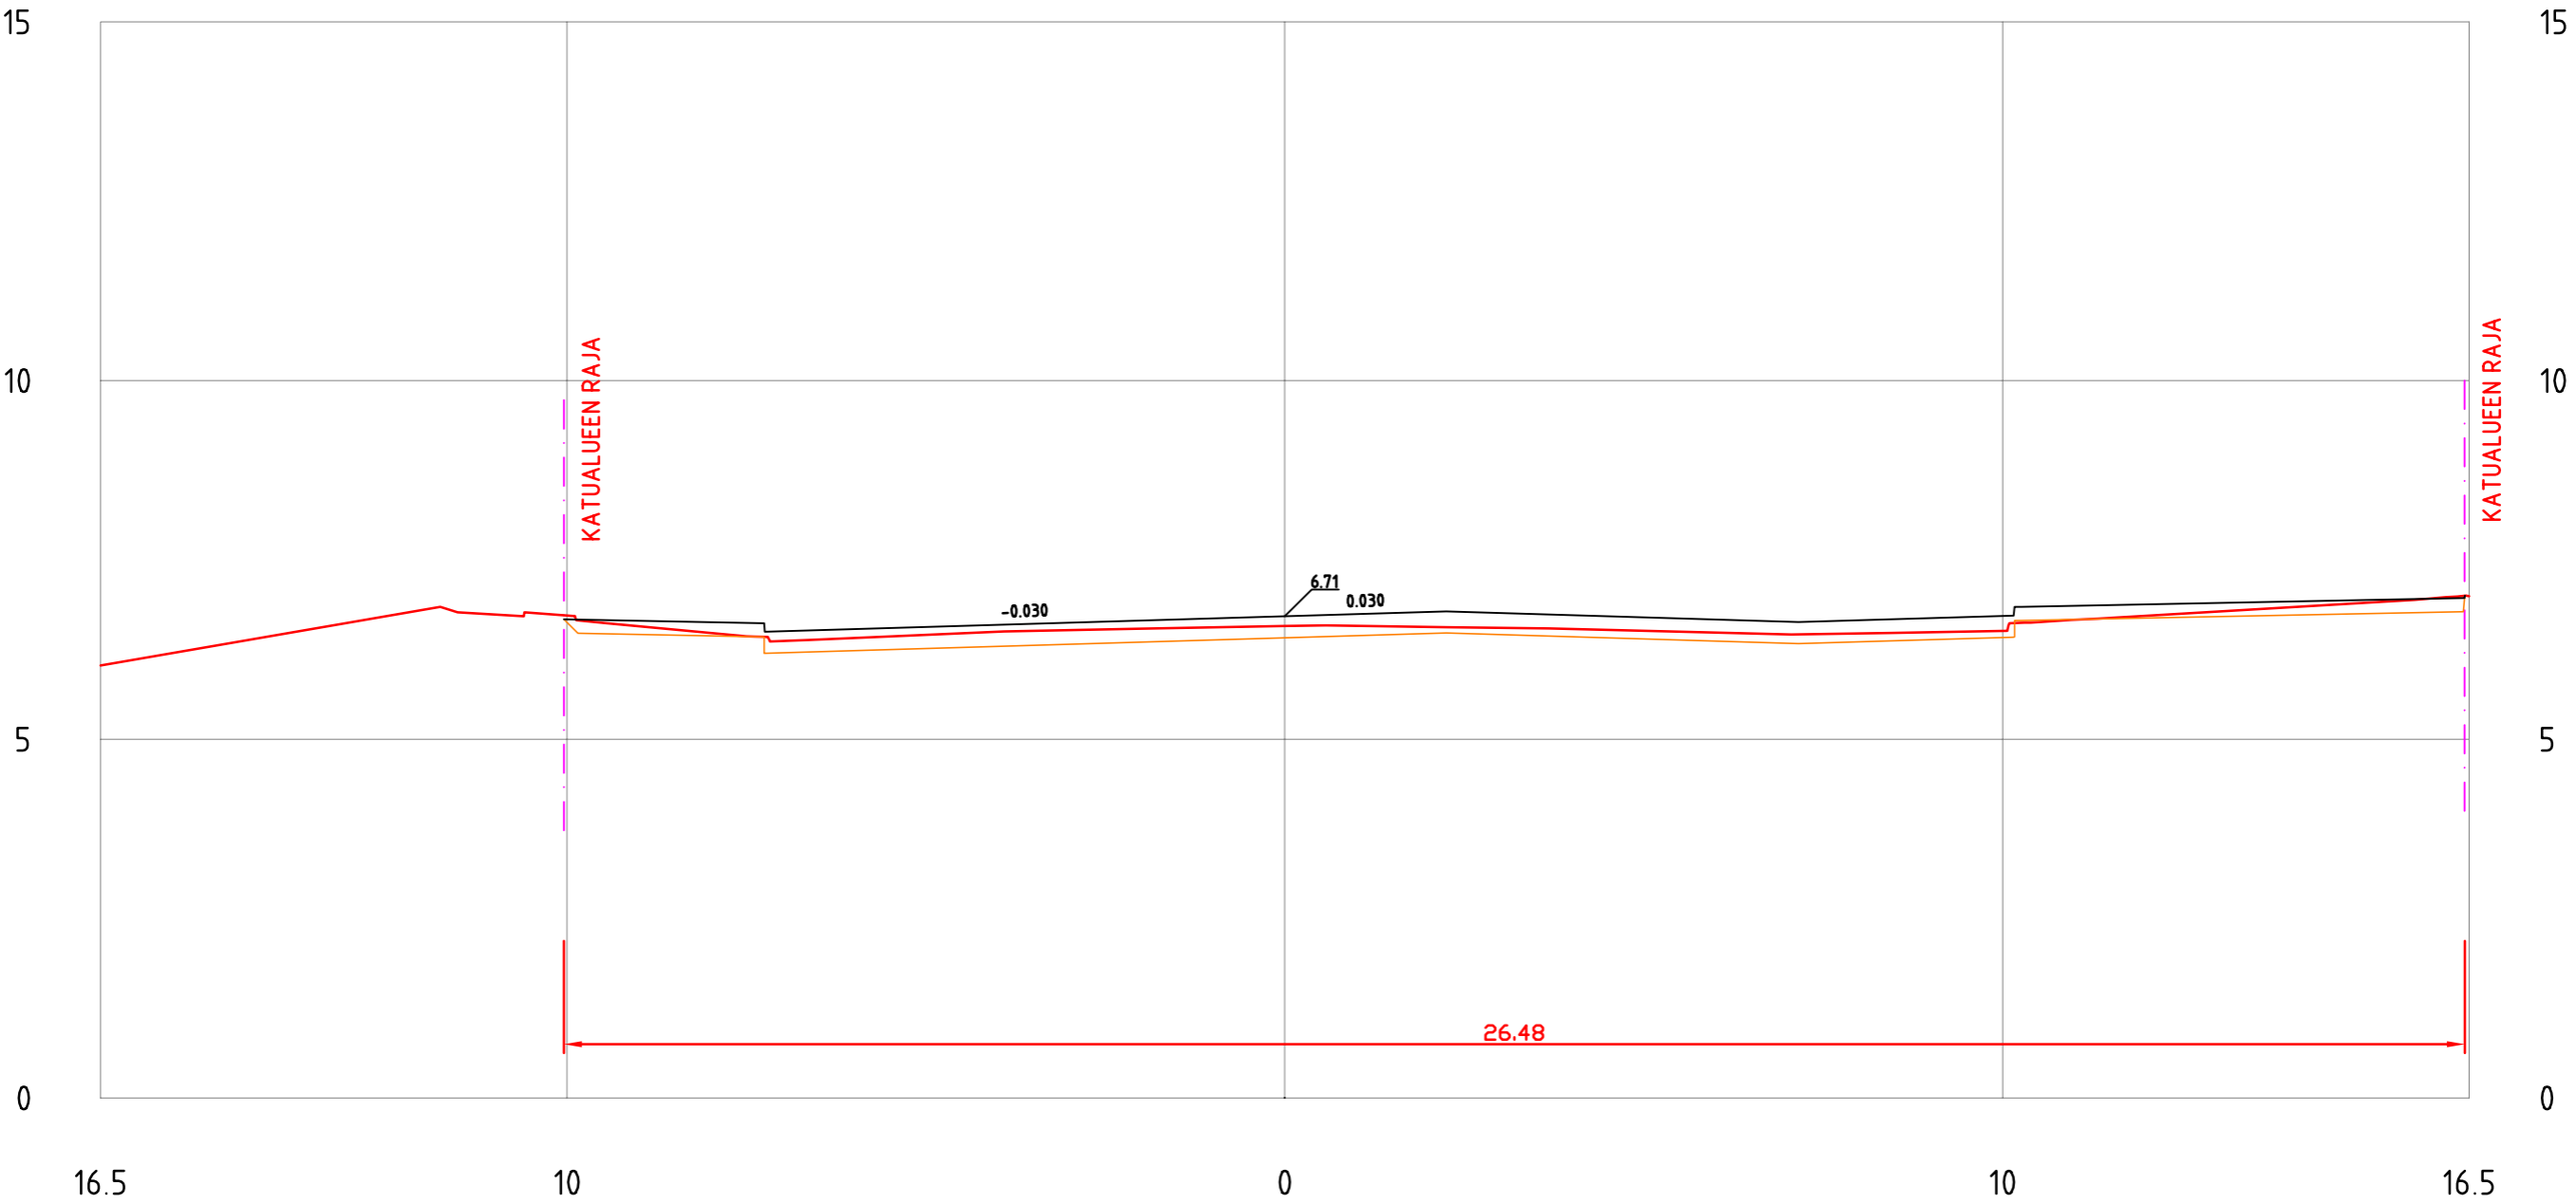

EERIKINKATU
PL = 460

EERIKINKATU
PL = 470

EERIKINKATU
PL = 480

EERIKINKATU
PL =490

EERIKINKATU
PL =500

EERIKINKATU
PL =520

EERIKINKATU
PL =530

EERIKINKATU
PL =540

-38.58
TAK. 2.8

EERIKINKATU
PL =550

EERIKINKATU
PL =560

EERIKINKATU
PL =570

EERIKINKATU
PL =580

EERIKINKATU
PL =590

EERIKINKATU
PL = 600

EERIKINKATU
PL = 610