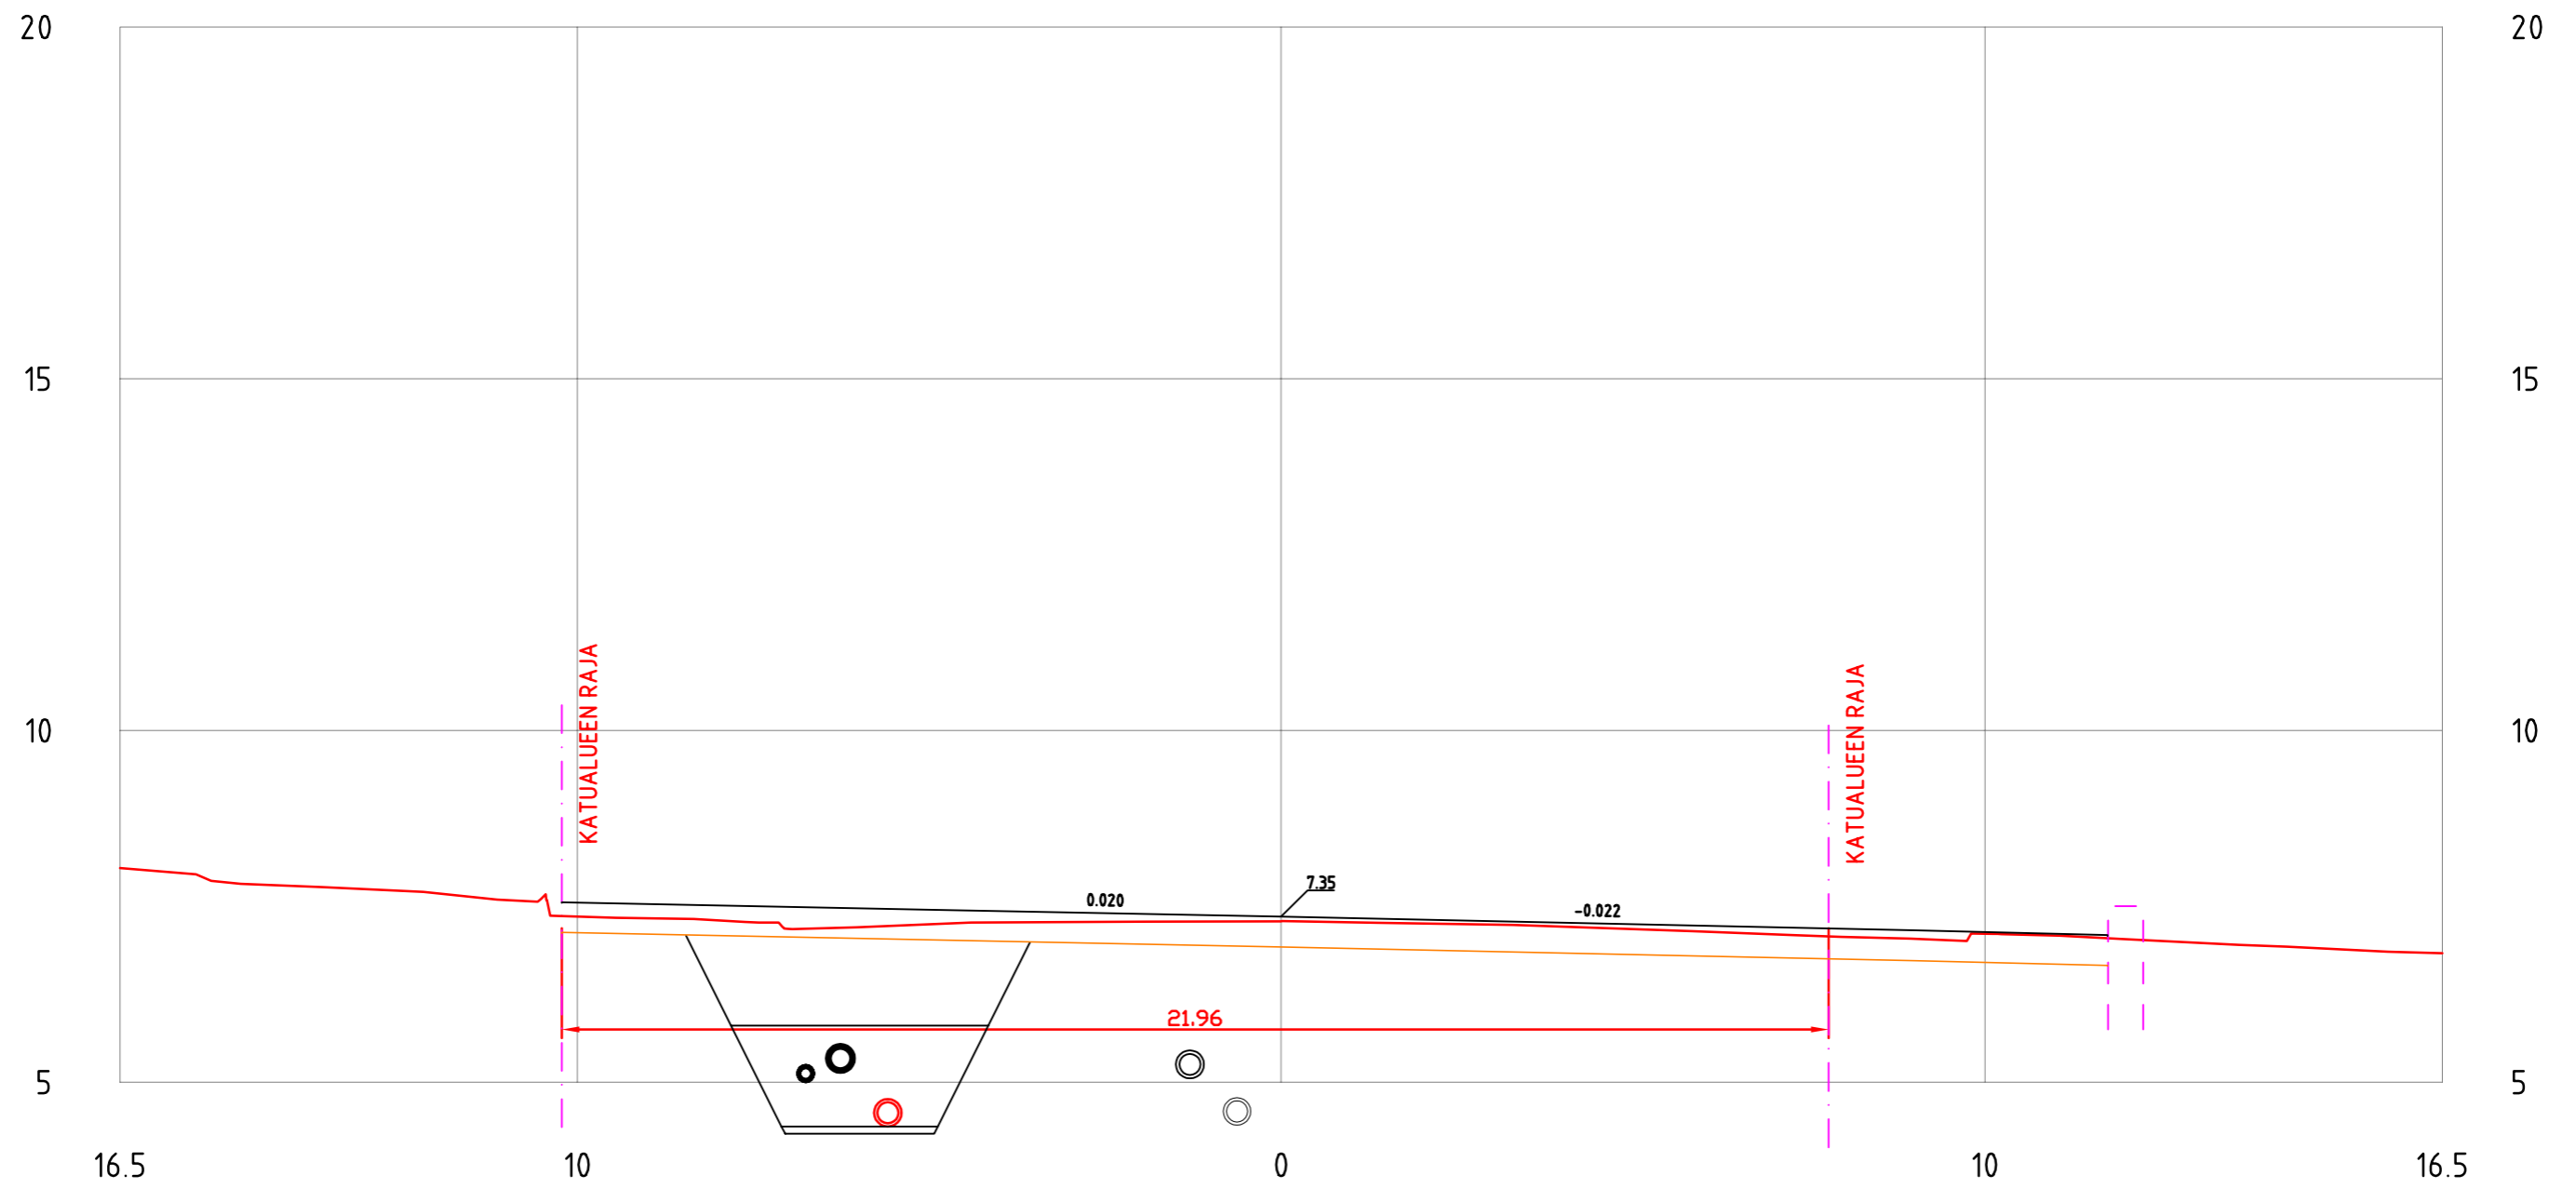

TURUN KAUPUNGIN YMPÄRISTÖTOIMIALA  
**KAUPUNKISUUNNITTELU**  
SUUNNITTELUYKSIKKÖ

Puolalankatu 5  
20100 Turku  
etunimi.sukunimi@turku.fi  
puh. 02-330 000  
fax 02-230 5050

KOHDE		SISÄLTÖ			
YLIOPISTONKATU Välillä Aurakatu – Brahenkatu		POIKKILEIKKAUKSET plv 10–290			
SUUNNITTELIJA RAMBOLL/TuTu	PIIRTÄJÄ RAMBOLL/AMIP	TARKASTANUT RAMBOLL/TMat	TARKASTANUT Kari Linnakoski	MITTAKAAVA 1:100	
PÄIVÄYS 6.11.2015	SUUNNITTELUPÄÄLLIKKÖ			PIIRUSTUSNUMERO K xxxx yyy	MUUTOS
		Ramboll Kirjastokatu 4 70100 Kuopio		RAMBOLL PIIRUSTUSNUMERO 1510018968 K4Po	

YLIOPISTONKATU  
PL = 10

YLIOPISTONKATU  
PL = 20

YLIOPISTONKATU  
PL = 30

YLIOPISTONKATU  
PL = 40

YLIOPISTONKATU  
PL =50

YLIOPISTONKATU  
PL = 60

YLIOPISTONKATU  
PL = 70

YLIOPISTONKATU  
PL = 80

YLIOPISTONKATU  
PL =90

YLIOPISTONKATU  
PL = 100

YLIOPISTONKATU  
PL = 110

YLIOPISTONKATU  
PL = 120

YLIOPISTONKATU  
PL = 130

YLIOPISTONKATU  
PL = 160

YLIOPISTONKATU  
PL = 170

YLIOPISTONKATU  
PL = 180

YLIOPISTONKATU  
PL = 290