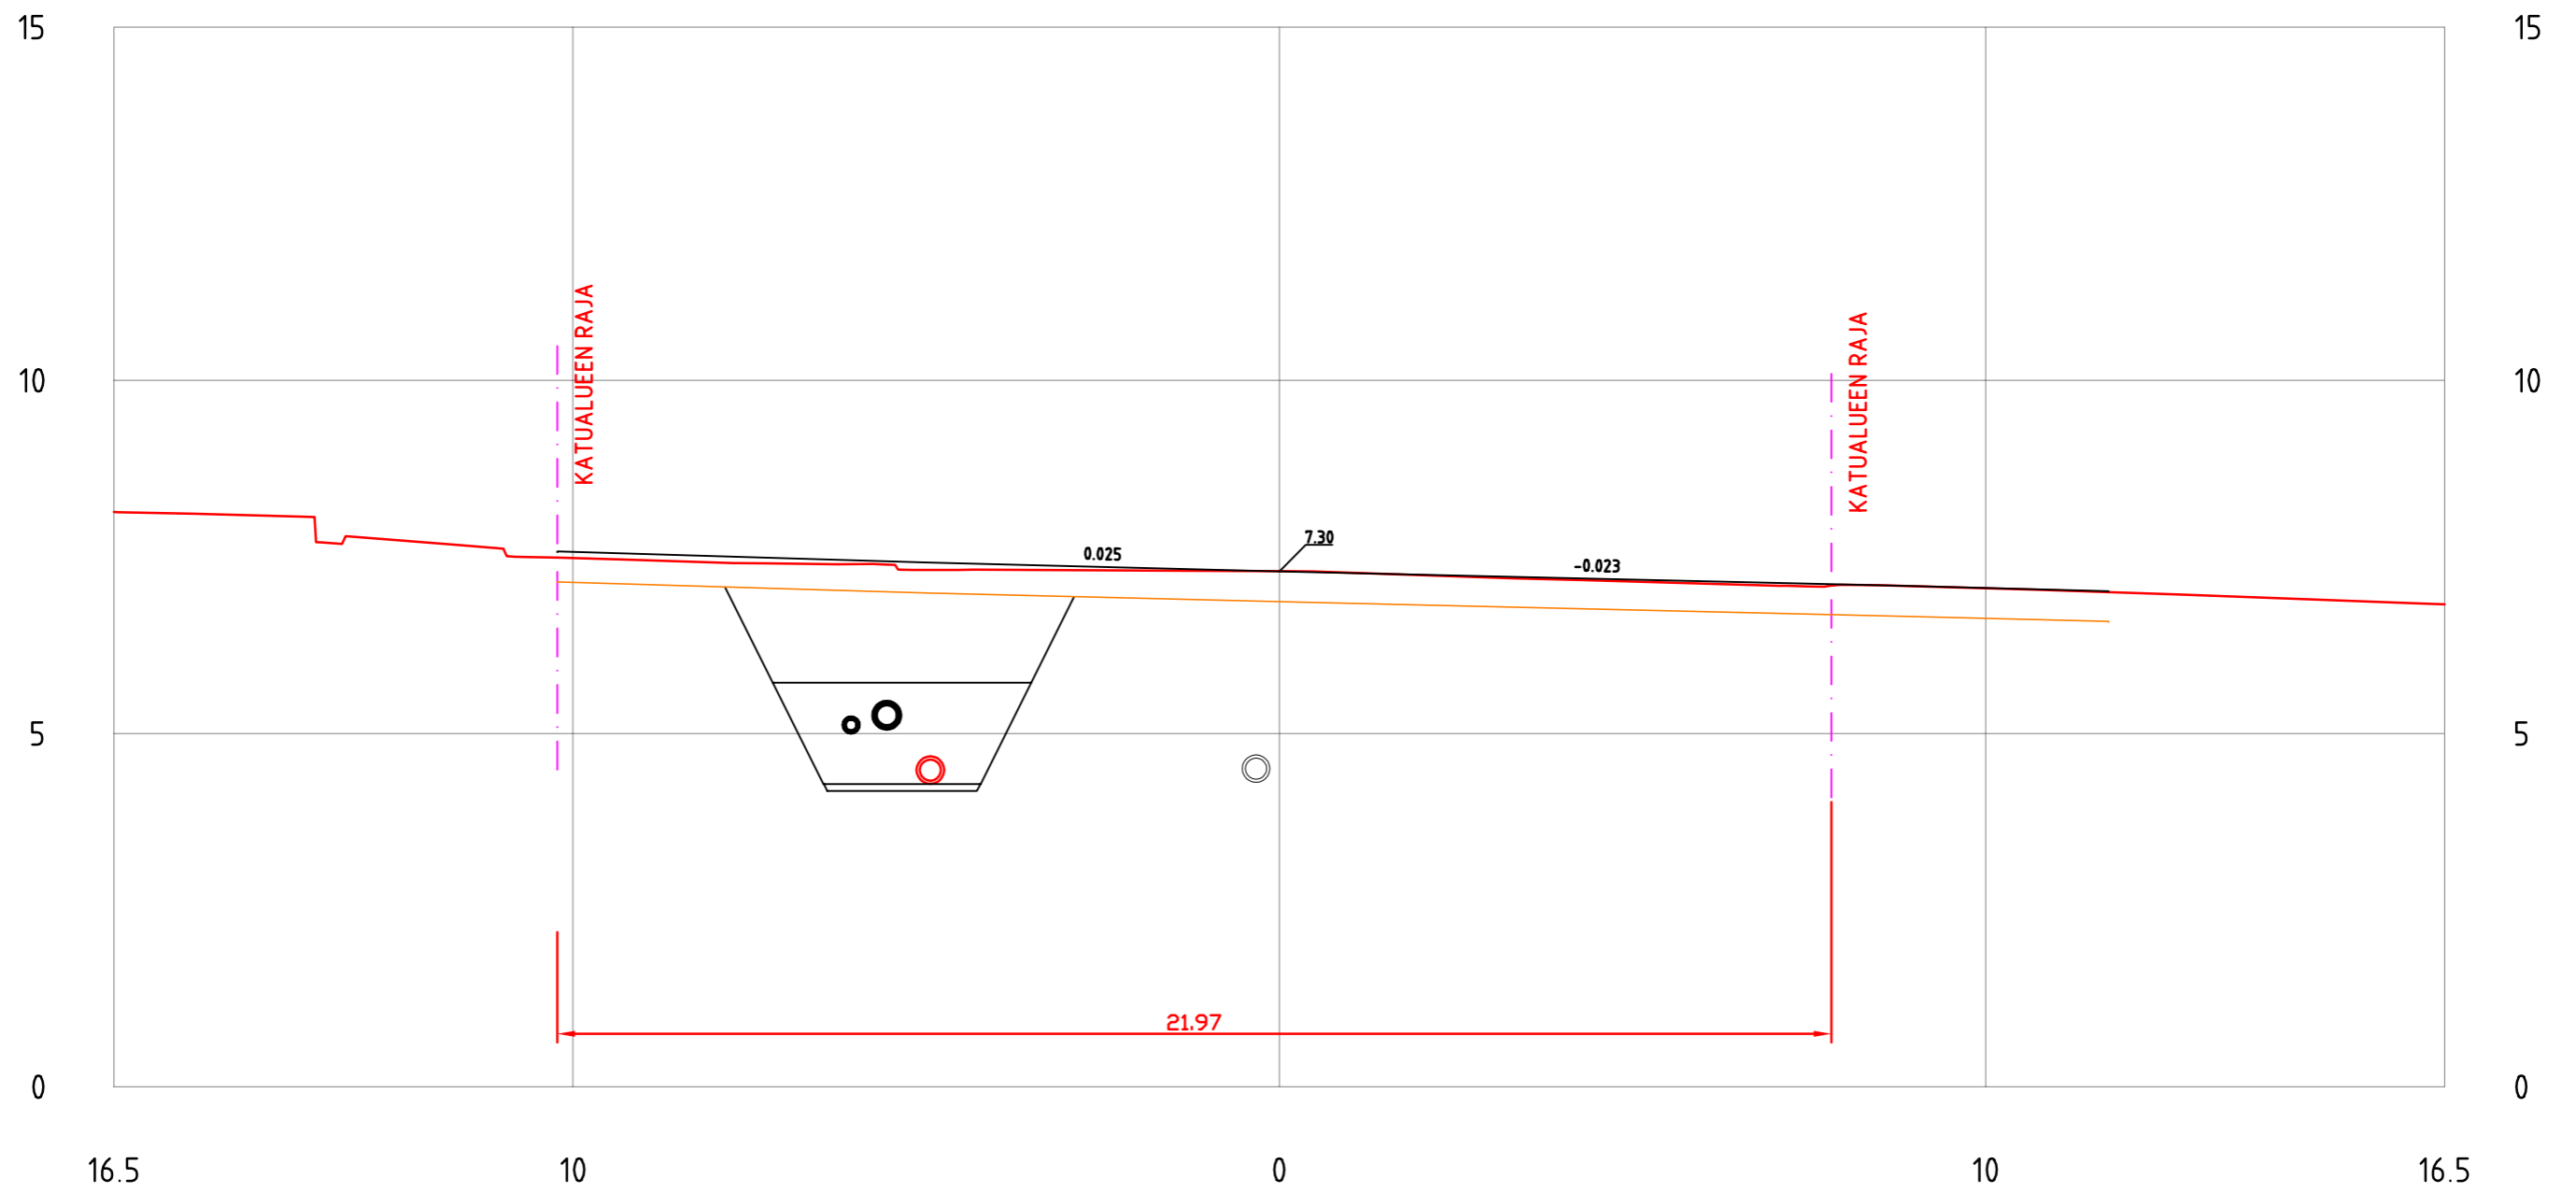

TURUN KAUPUNGIN YMPÄRISTÖTOIMIALA  
**KAUPUNKISUUNNITTELU**  
SUUNNITTELUYKSIKKÖ

Puolalankatu 5  
20100 Turku  
etunimi.sukunimi@turku.fi  
puh. 02-330 000  
fax 02-230 5050

KOHDE		SISÄLTÖ			
YLIOPISTONKATU Välillä Aurakatu – Brahenkatu		POIKKILEIKKAUKSET plv 10–290			
SUUNNITTELIJA RAMBOLL/TuTu	PIIRTÄJÄ RAMBOLL/AMIP	TARKASTANUT RAMBOLL/TMat	TARKASTANUT Kari Linnakoski	MITTAKAAVA 1:100	
PÄIVÄYS 6.11.2015	SUUNNITTELUPÄÄLLIKKÖ			PIIRUSTUSNUMERO K xxxx yyy	MUUTOS
		Ramboll Kirjastokatu 4 70100 Kuopio		RAMBOLL PIIRUSTUSNUMERO 1510018968 K4Po	

YLIOPISTONKATU  
PL = 10

YLIOPISTONKATU  
PL = 20

YLIOPISTONKATU  
PL = 30

YLIOPISTONKATU  
PL = 40

YLIOPISTONKATU  
PL =50

YLIOPISTONKATU  
PL = 60

YLIOPISTONKATU  
PL = 70

YLIOPISTONKATU  
PL = 80

YLIOPISTONKATU  
PL =90

YLIOPISTONKATU  
PL = 100

YLIOPISTONKATU  
PL = 110

YLIOPISTONKATU  
PL = 120

YLIOPISTONKATU  
PL = 130

YLIOPISTONKATU  
PL = 160

YLIOPISTONKATU  
PL = 170

YLIOPISTONKATU  
PL = 180