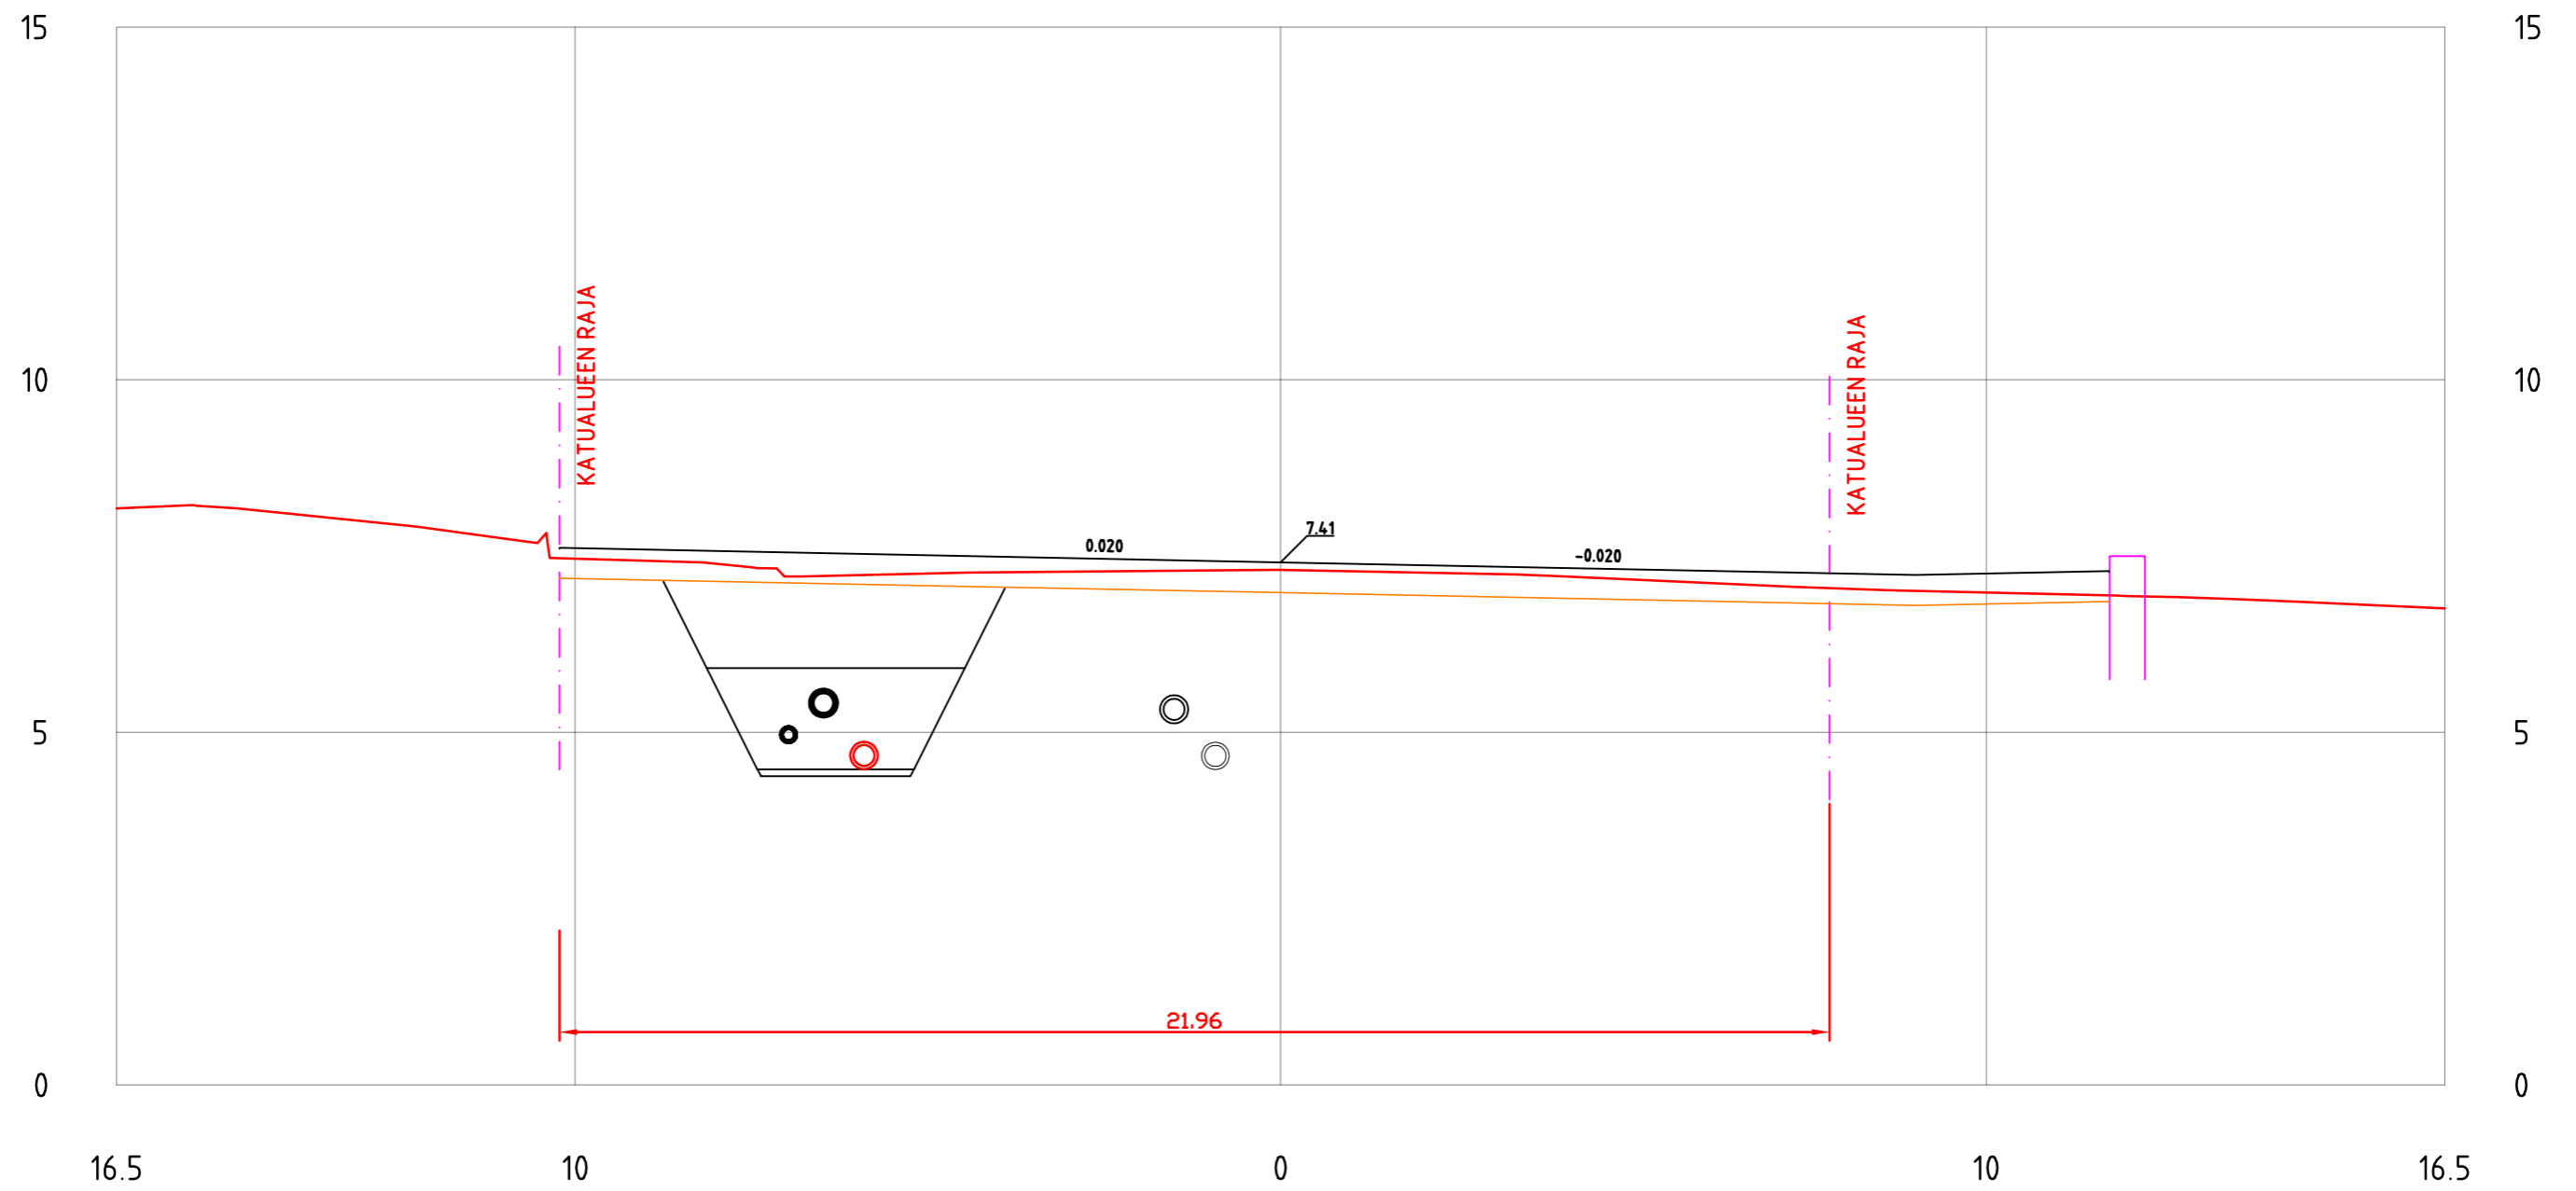

TURUN KAUPUNGIN YMPÄRISTÖTOIMIALA  
**KAUPUNKISUUNNITTELU**  
SUUNNITTELUYKSIKKÖ

Puolalankatu 5  
20100 Turku  
etunimi.sukunimi@turku.fi  
puh. 02-330 000  
fax 02-230 5050

KOHDE		SISÄLTÖ			
YLIOPISTONKATU Välillä Aurakatu – Brahenkatu		POIKKILEIKKAUKSET plv 10–290			
SUUNNITTELIJA RAMBOLL/TuTu	PIIRTÄJÄ RAMBOLL/AMIP	TARKASTANUT RAMBOLL/TMat	TARKASTANUT Kari Linnakoski	MITTAKAAVA 1:100	
PÄIVÄYS 6.11.2015	SUUNNITTELUPÄÄLLIKKÖ			PIIRUSTUSNUMERO K xxxx yyy	MUUTOS
		Ramboll Kirjastokatu 4 70100 Kuopio		RAMBOLL PIIRUSTUSNUMERO 1510018968 K4Po	

YLIOPISTONKATU  
PL = 10

YLIOPISTONKATU  
PL = 20

YLIOPISTONKATU  
PL = 30

YLIOPISTONKATU  
PL = 40

YLIOPISTONKATU  
PL =50

YLIOPISTONKATU  
PL = 60

YLIOPISTONKATU  
PL = 70

YLIOPISTONKATU  
PL = 80

YLIOPISTONKATU  
PL =90

YLIOPISTONKATU  
PL = 100

YLIOPISTONKATU  
PL = 110

YLIOPISTONKATU  
PL = 120

YLIOPISTONKATU  
PL = 130

YLIOPISTONKATU  
PL = 160

YLIOPISTONKATU  
PL = 170

YLIOPISTONKATU  
PL = 180