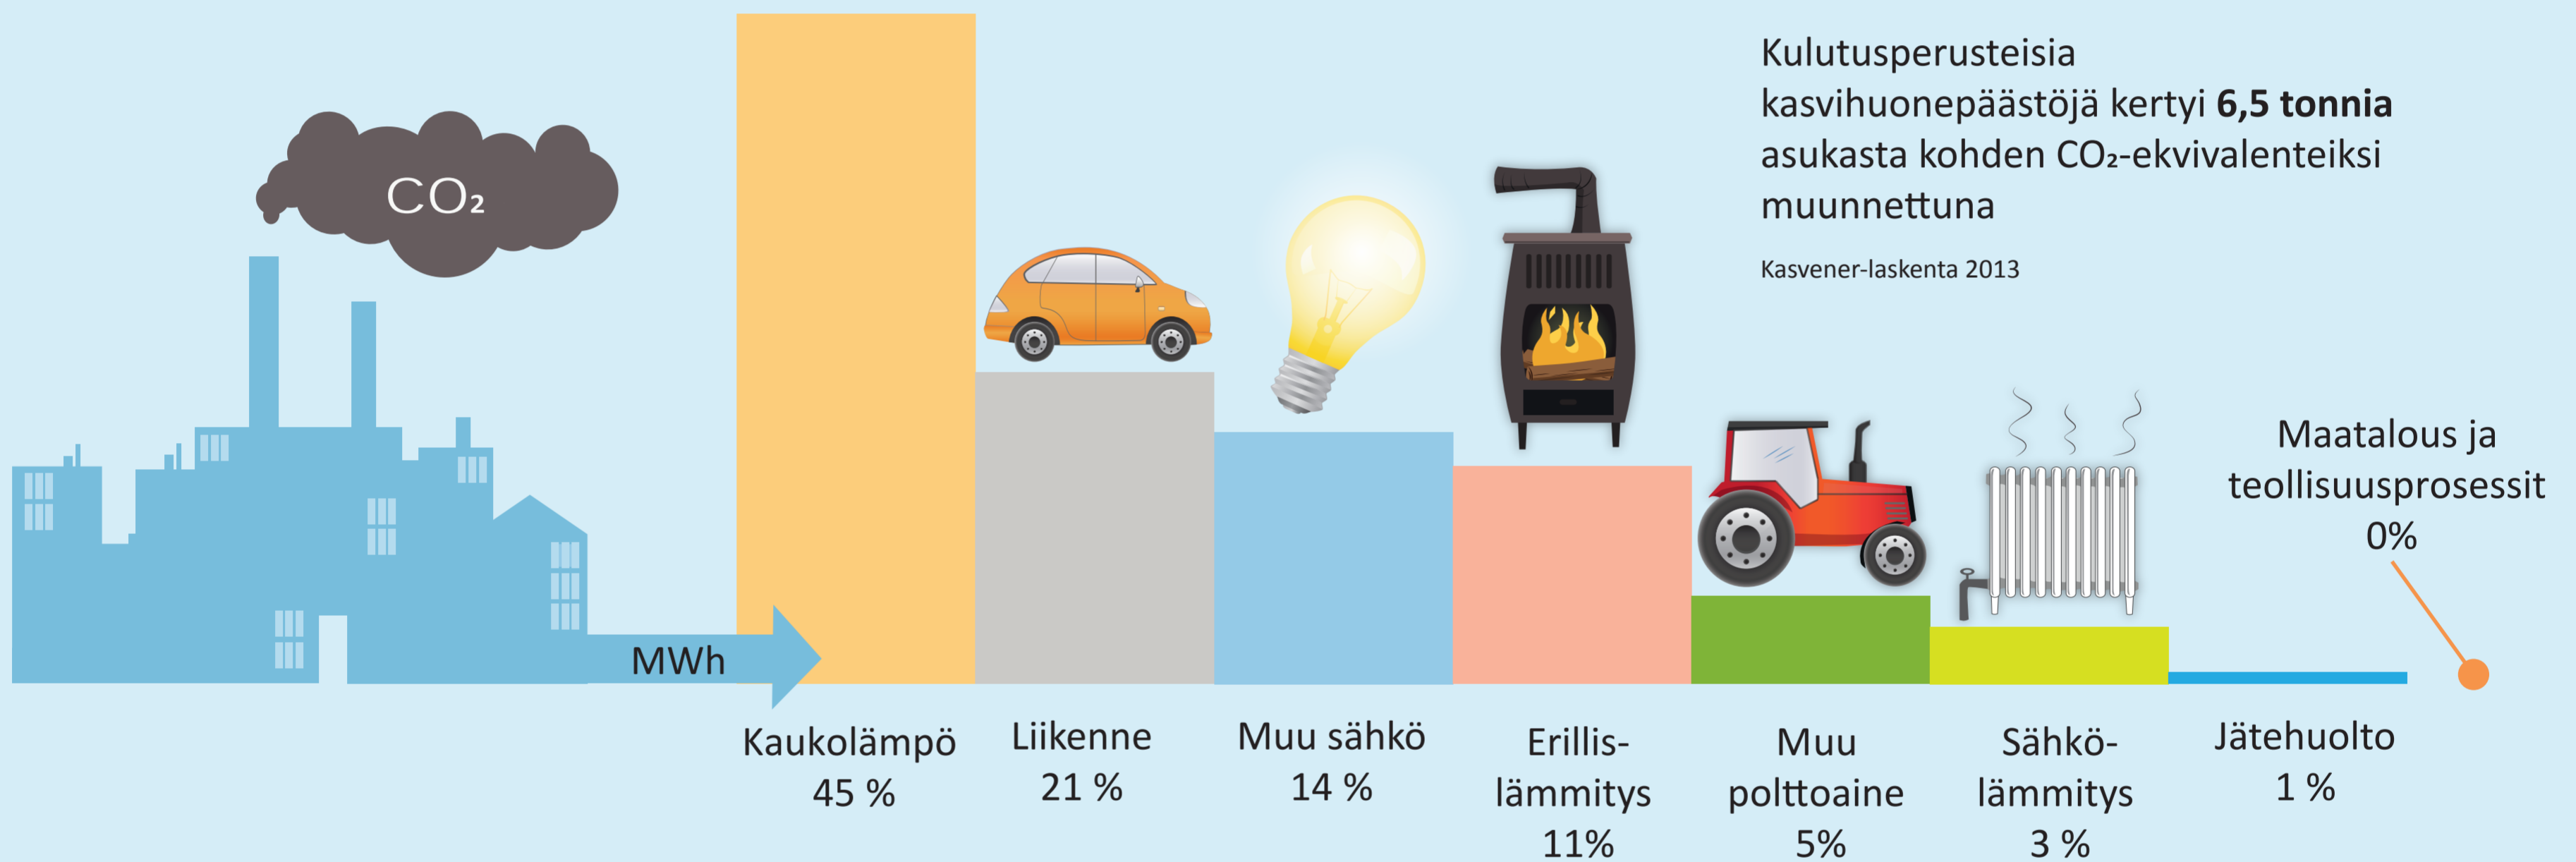

HIILINEUTRAALI TURKU

Vuonna 2040

HIILINEUTRAALI KAUPUNKI?

- ★ Yli puolet ihmiskunnasta asuu kaupungeissa.
- ★ Kaupunkialueet tuottavat yli 70 prosenttia maapallon kasvihuonekaasupäästöistä.
- ★ Kaupungeissa kehitettävillä ratkaisuilla on suuri merkitys ilmastonmuutoksen hillinnässä.
- ★ Hiilineutraalissa kaupungissa kasvihuonekaasupäästöt ovat niin alhaisella tasolla, että niiden määrä vastaa kaupunkialueen viheralueiden vuosittaisen kasvun sitomaa hiilimäärää.

TURUN KASVIHUONEKAASUPÄÄSTÖT VUONNA 2013

TURUSTA HIILINEUTRAALI VUOTEEN 2040 MENNESSÄ. (KV 24.6.2014).

Turun alueen kasvihuonepäästöt on 2000-luvun aikana onnistuttu kääntämään voimakkaaseen laskuun. Keskeisimmät toimenpiteet kohdistuvat uusiutuvan energian ja energiatehokkuuden lisäämiseen sekä liikenteen päästöjen vähentämiseen.