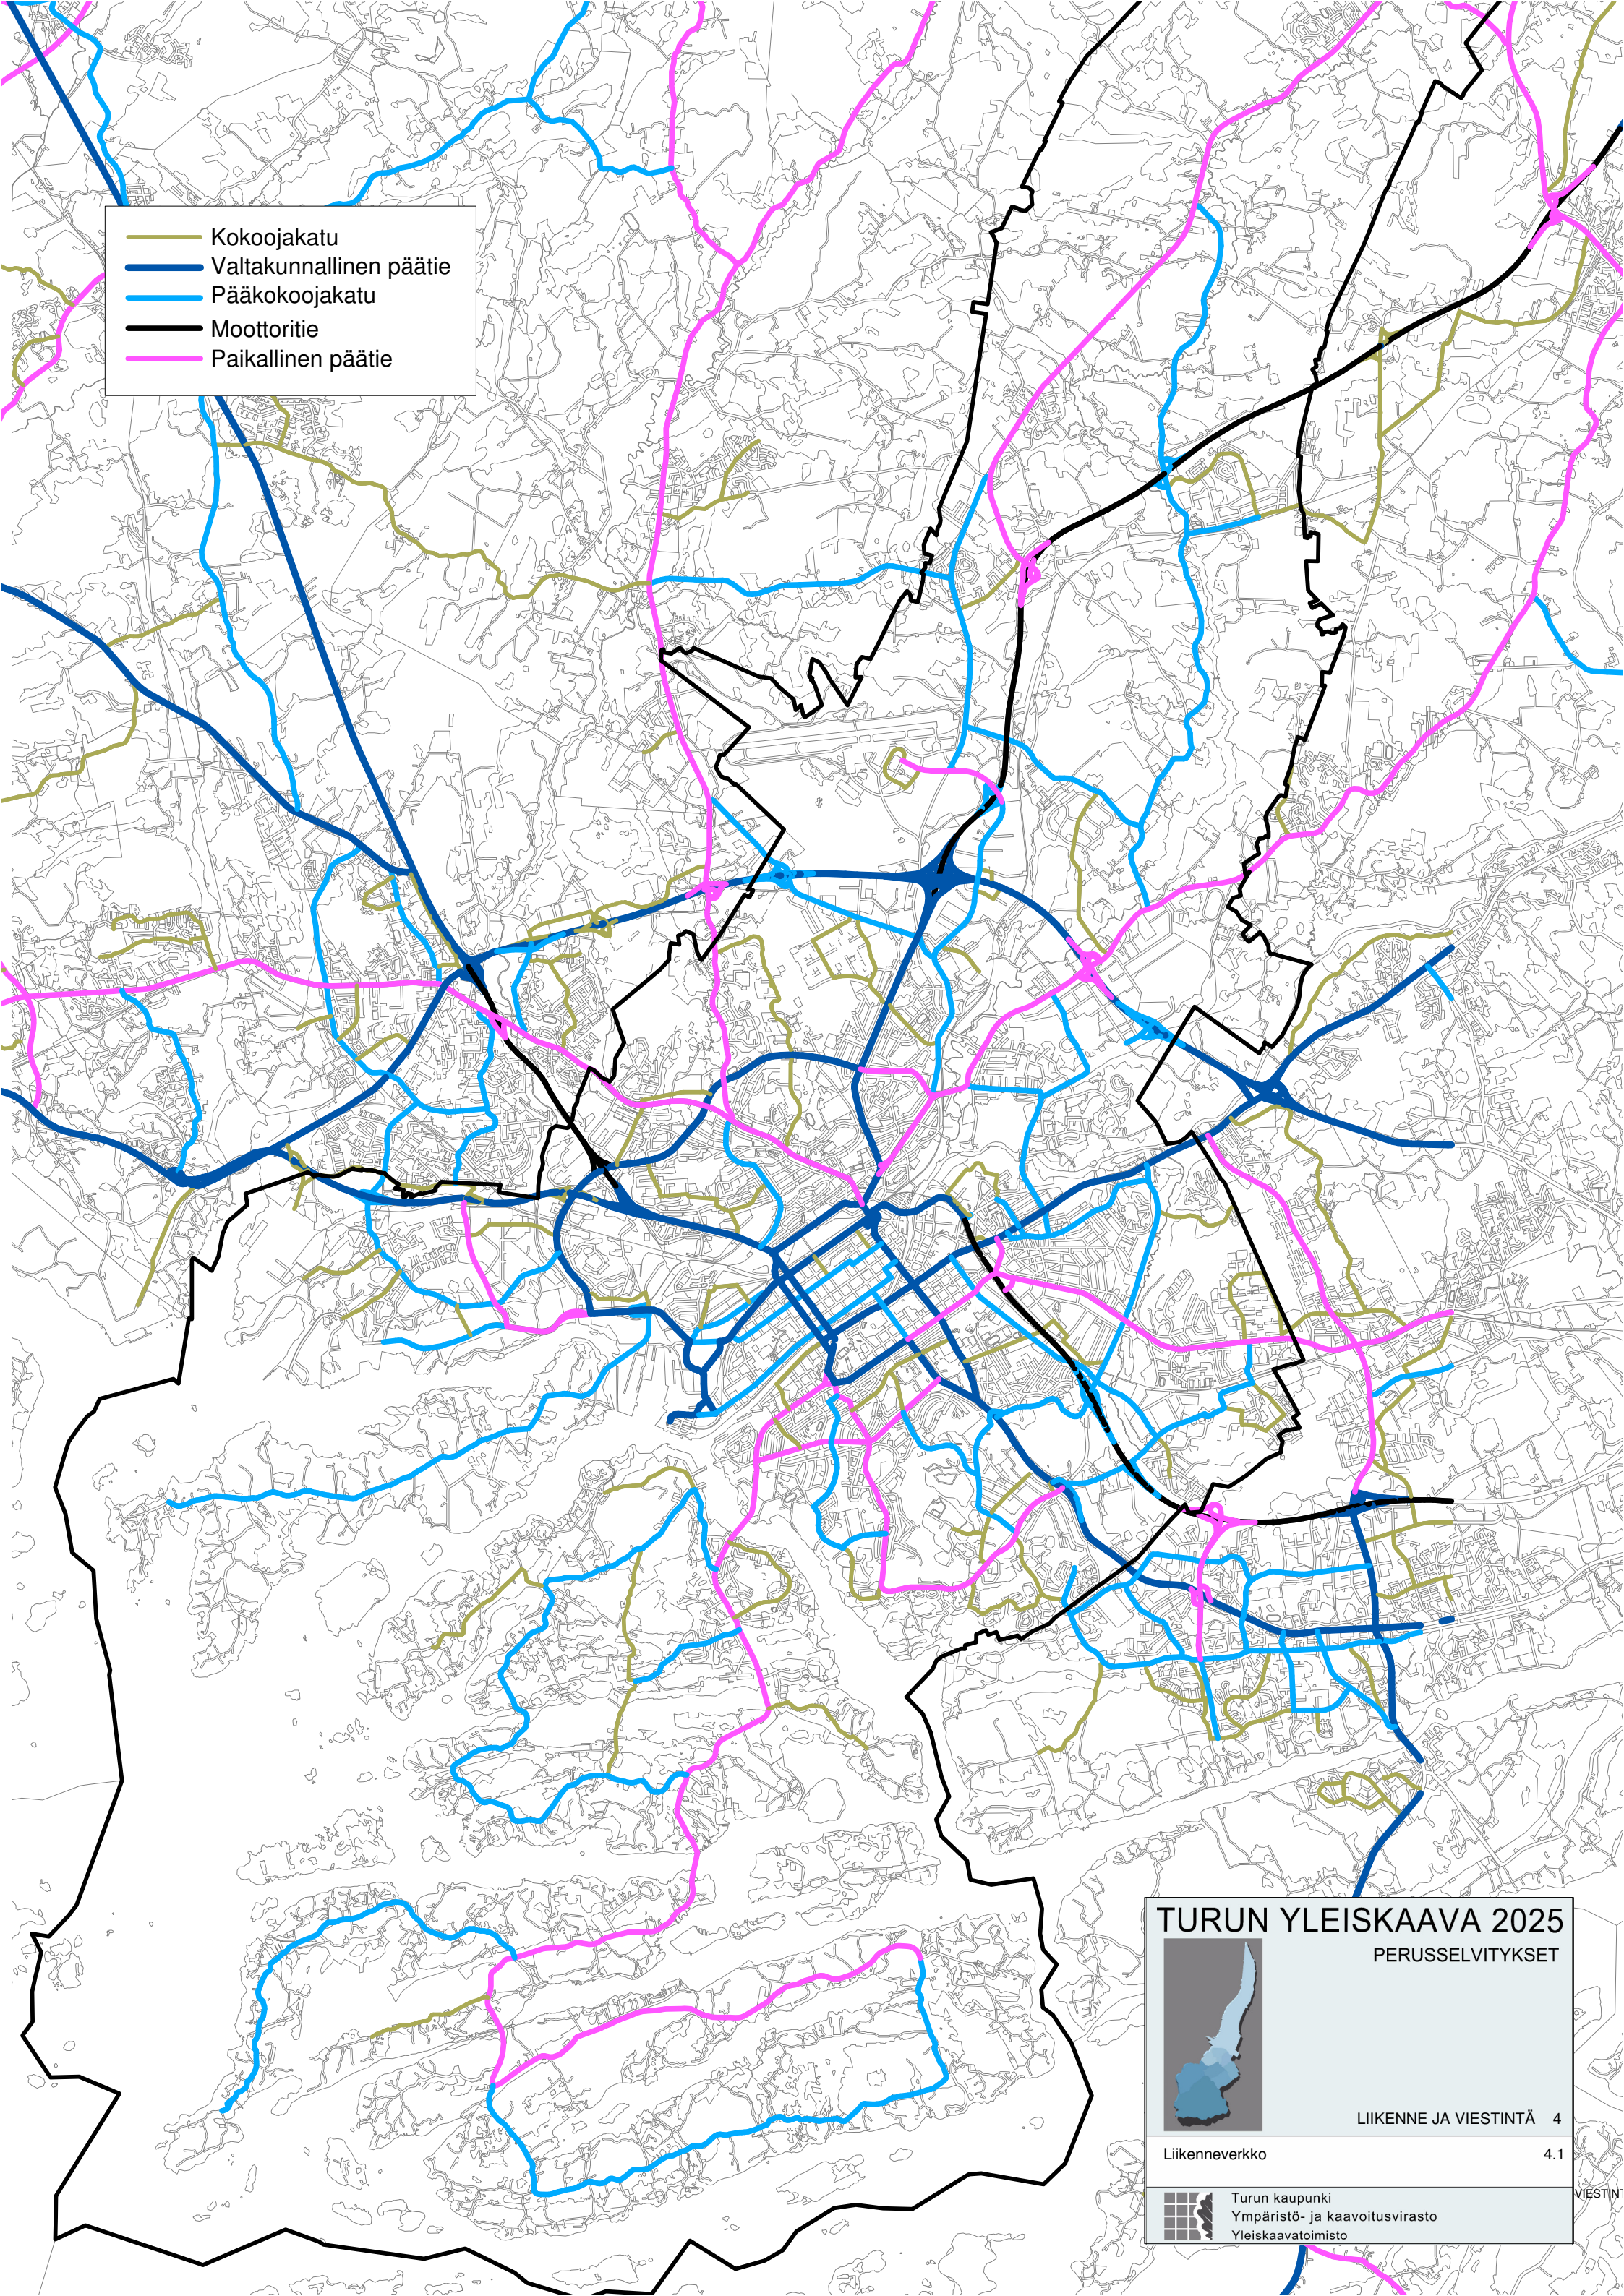

-  Kokoojaku
-  Valtakunnallinen päätie
-  Pääkokoojaku
-  Moottoritie
-  Paikallinen päätie

TURUN YLEISKAAVA 2025
PERUSSELVITYKSET

LIIKENNE JA VIESTINTÄ 4

Liikenneverkko 4.1

Turun kaupunki
Ympäristö- ja kaavoitusvirasto
Yleiskaavatoimisto

VIESTIN