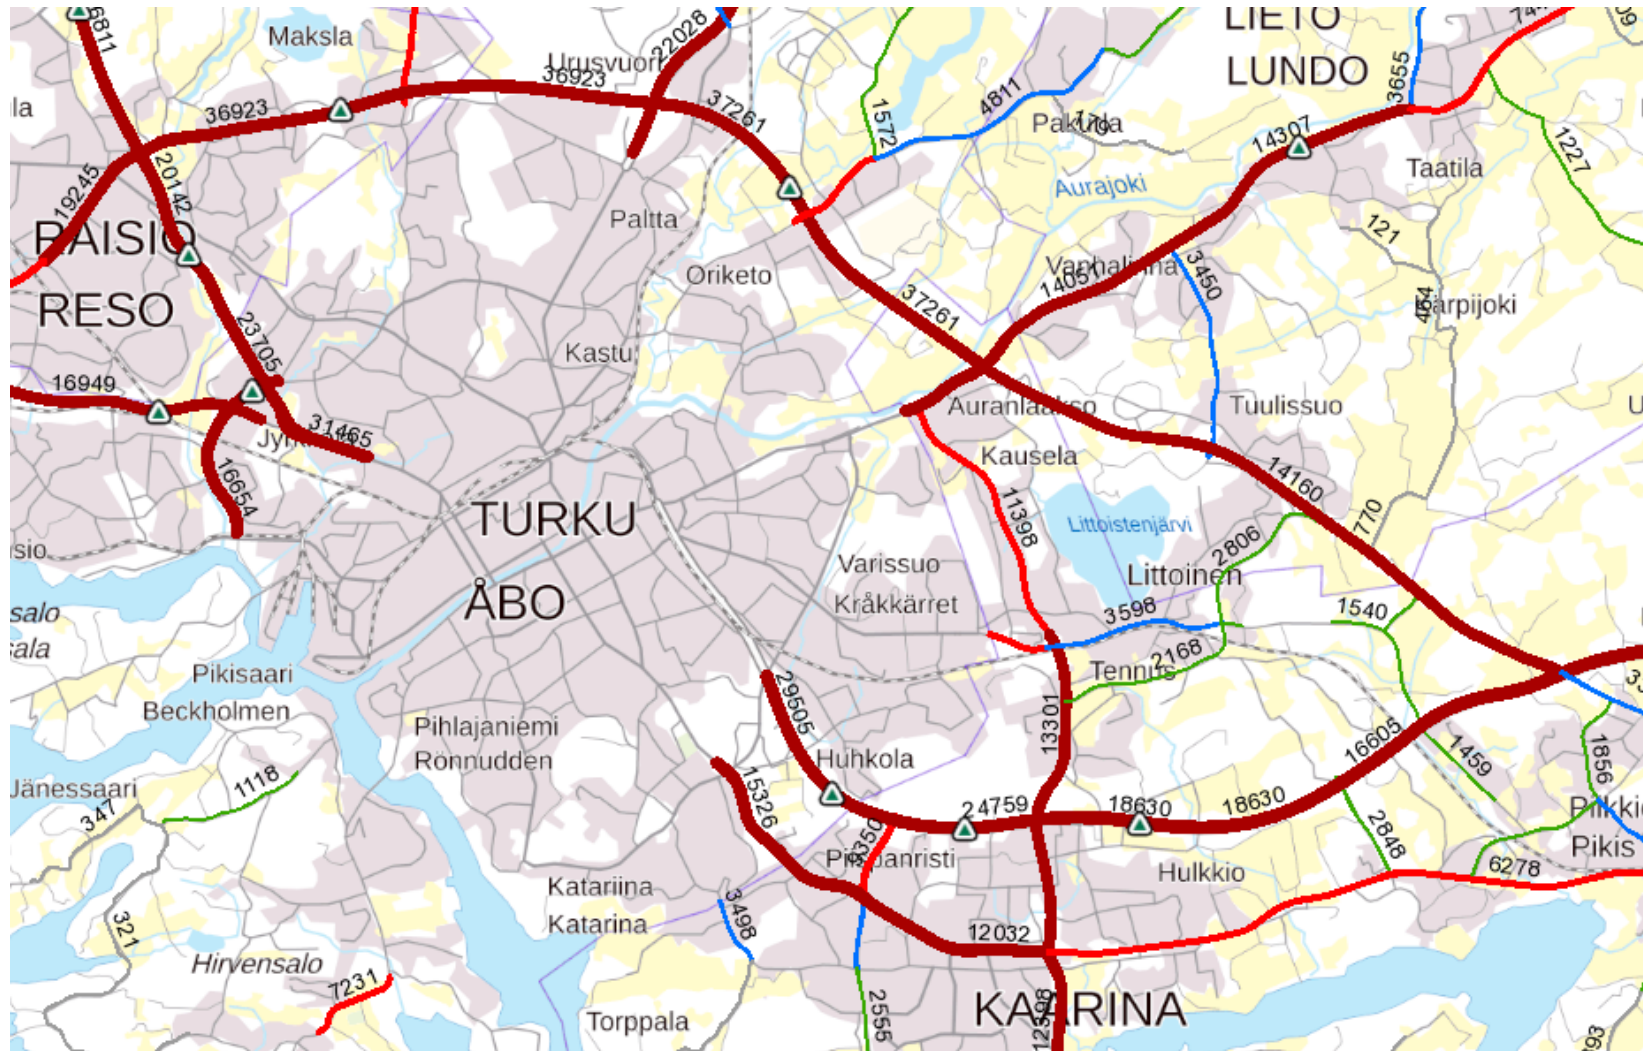

Turun ympäristön tieliikenteen liikennemääräkartta 2019

- Liikennemäärän yksikkö on vuoden keskimääräinen vuorokausiliikenne, ajoneuvoa/vuorokausi

Lähde: Väylävirasto

Julkinen

Tieliikenteen liikennemäärät