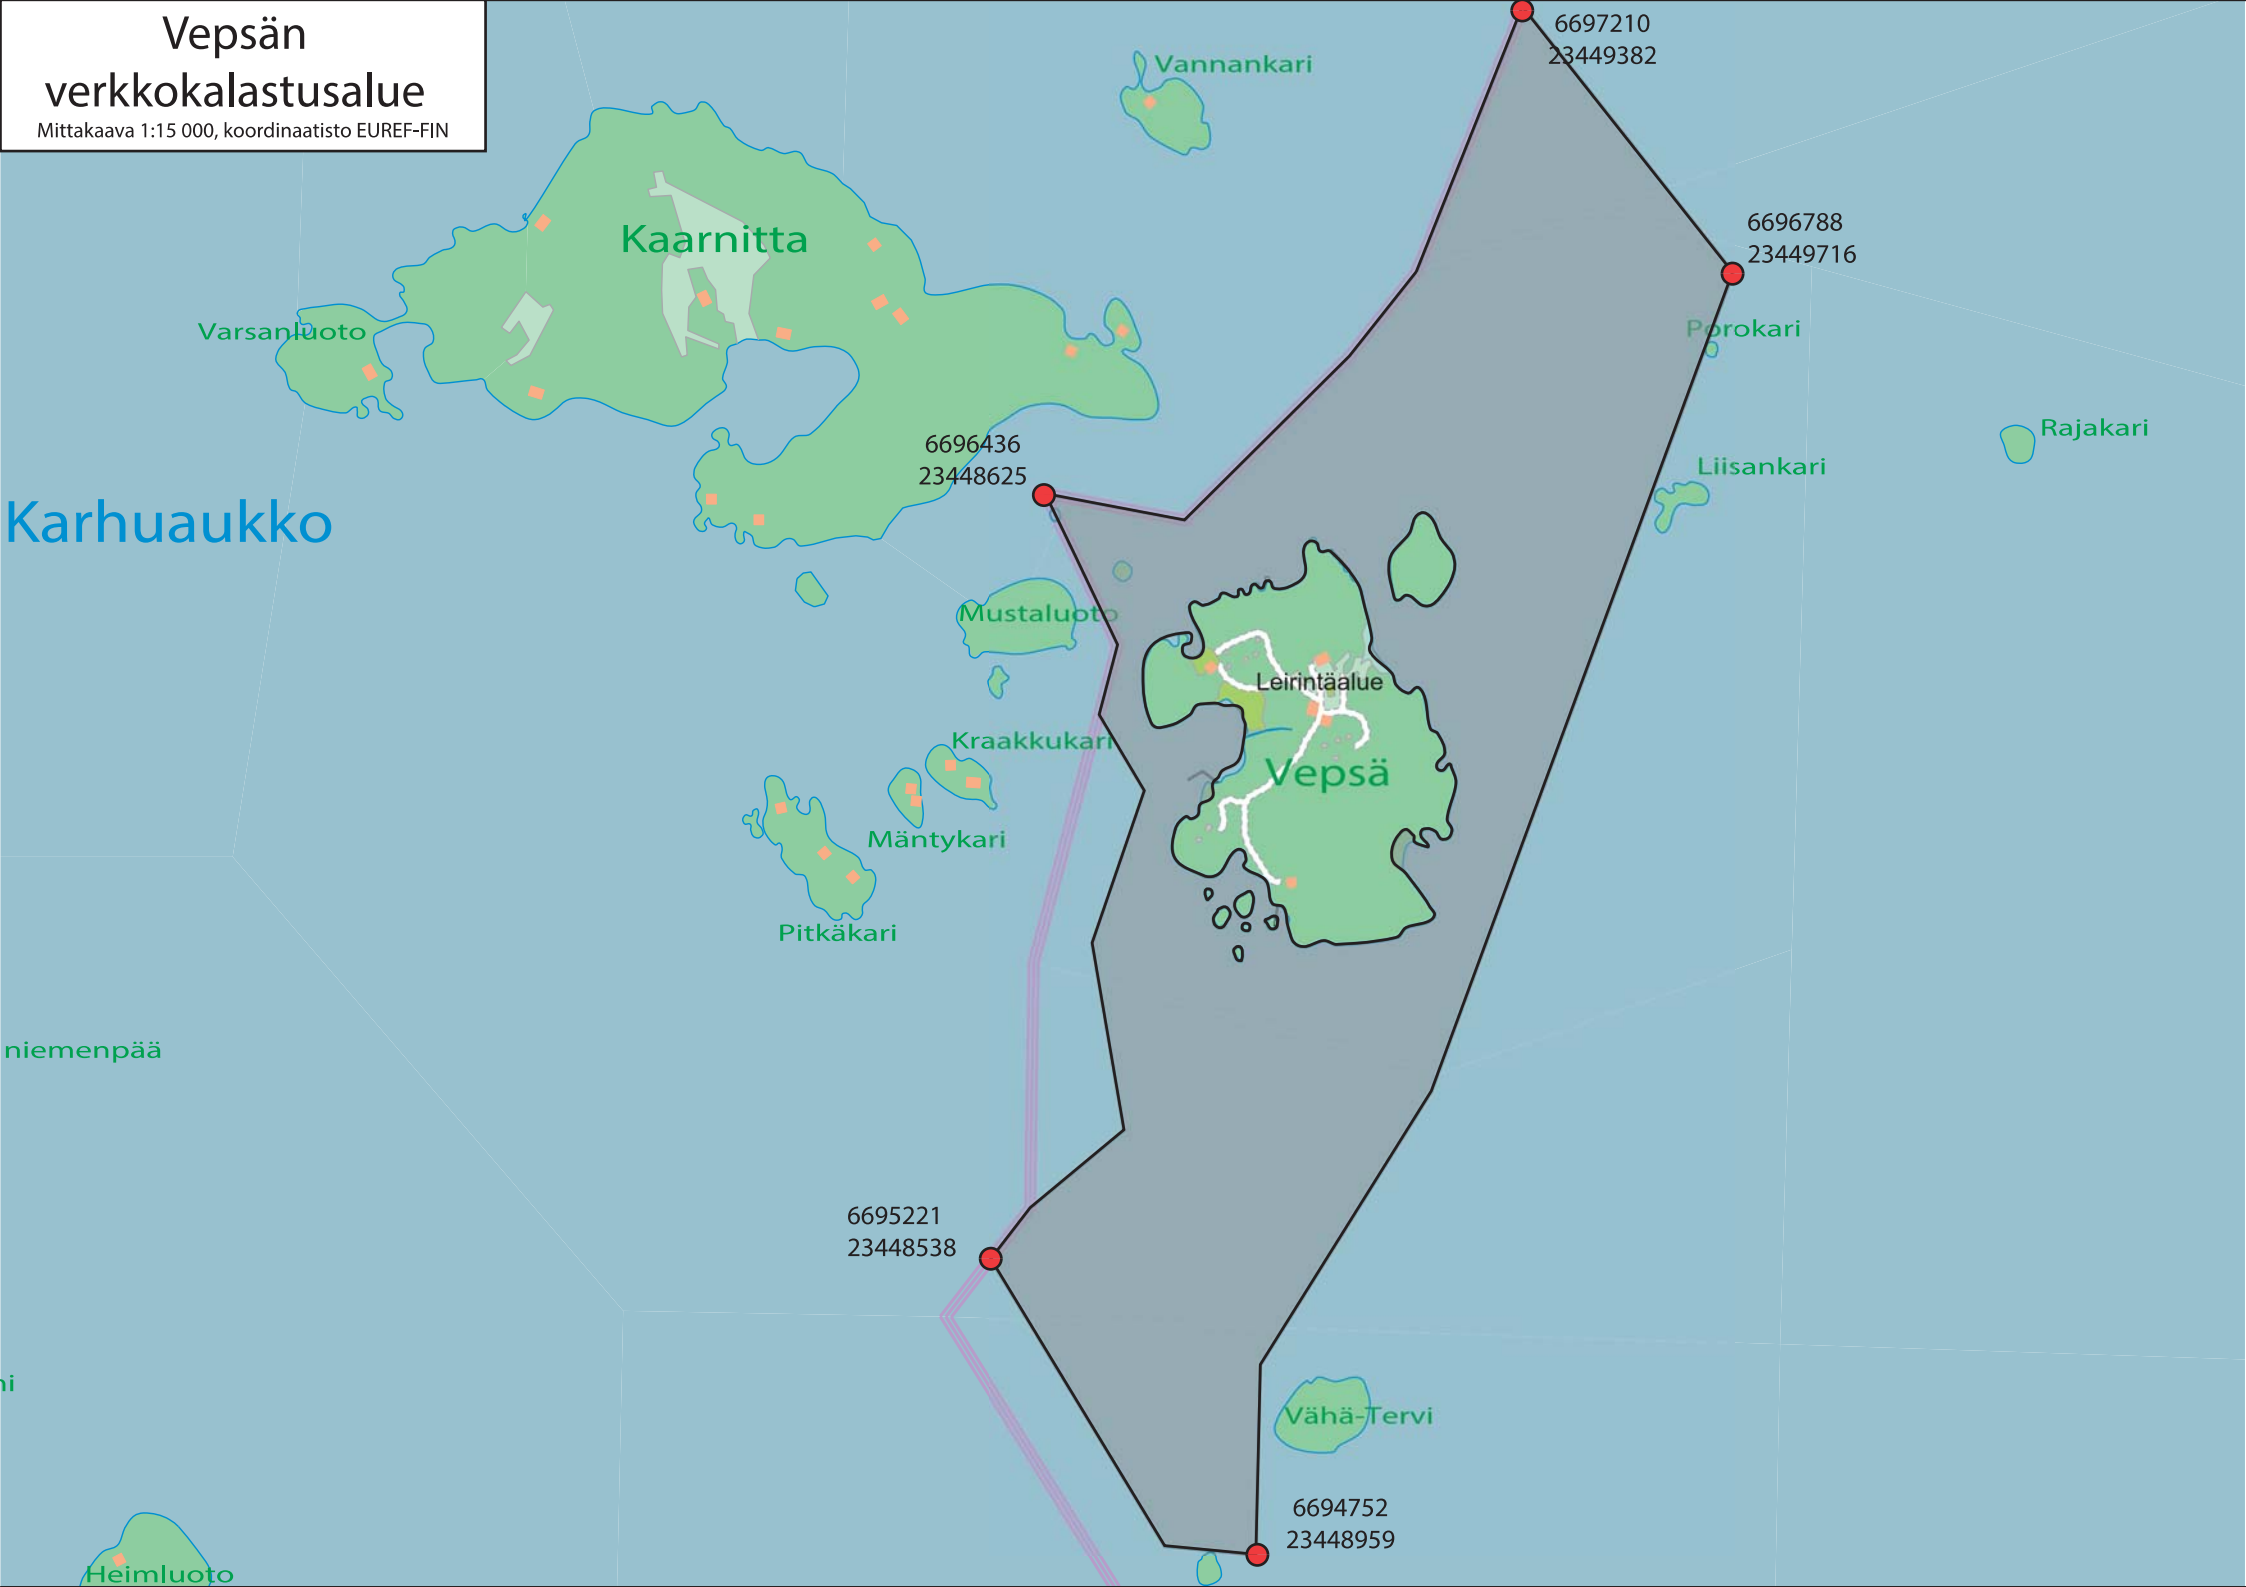

Pitkäsalmen verkkokalastusalue

Mittakaava 1:15 000, koordinaatisto EUREF-FIN

6701283
23458547

6700235
23459210

MOIKOINEN
MOIKOIS

KUKOLA

UITTAMO

ISPOINEN

Pitkäsalmi

Ruissalon verkkokalastusalue

Mittakaava 1:15 000, koordinaatisto EUREF-FIN

Vepsän
verkkokalastusalue
Mittakaava 1:15 000, koordinaatisto EUREF-FIN

Iso-Maisaaren
verkkokalastusalue
Mittakaava 1:15 000, koordinaatisto EUREF-FIN

Pähkinäisten verkkokalastusalue

Mittakaava 1:15 000, koordinaatisto EUREF-FIN

Nauvo/Nötö verkkokalastusalue

Mittakaava 1:20 000

Rahin verkkokalastusalue

Mittakaava 1:20 000