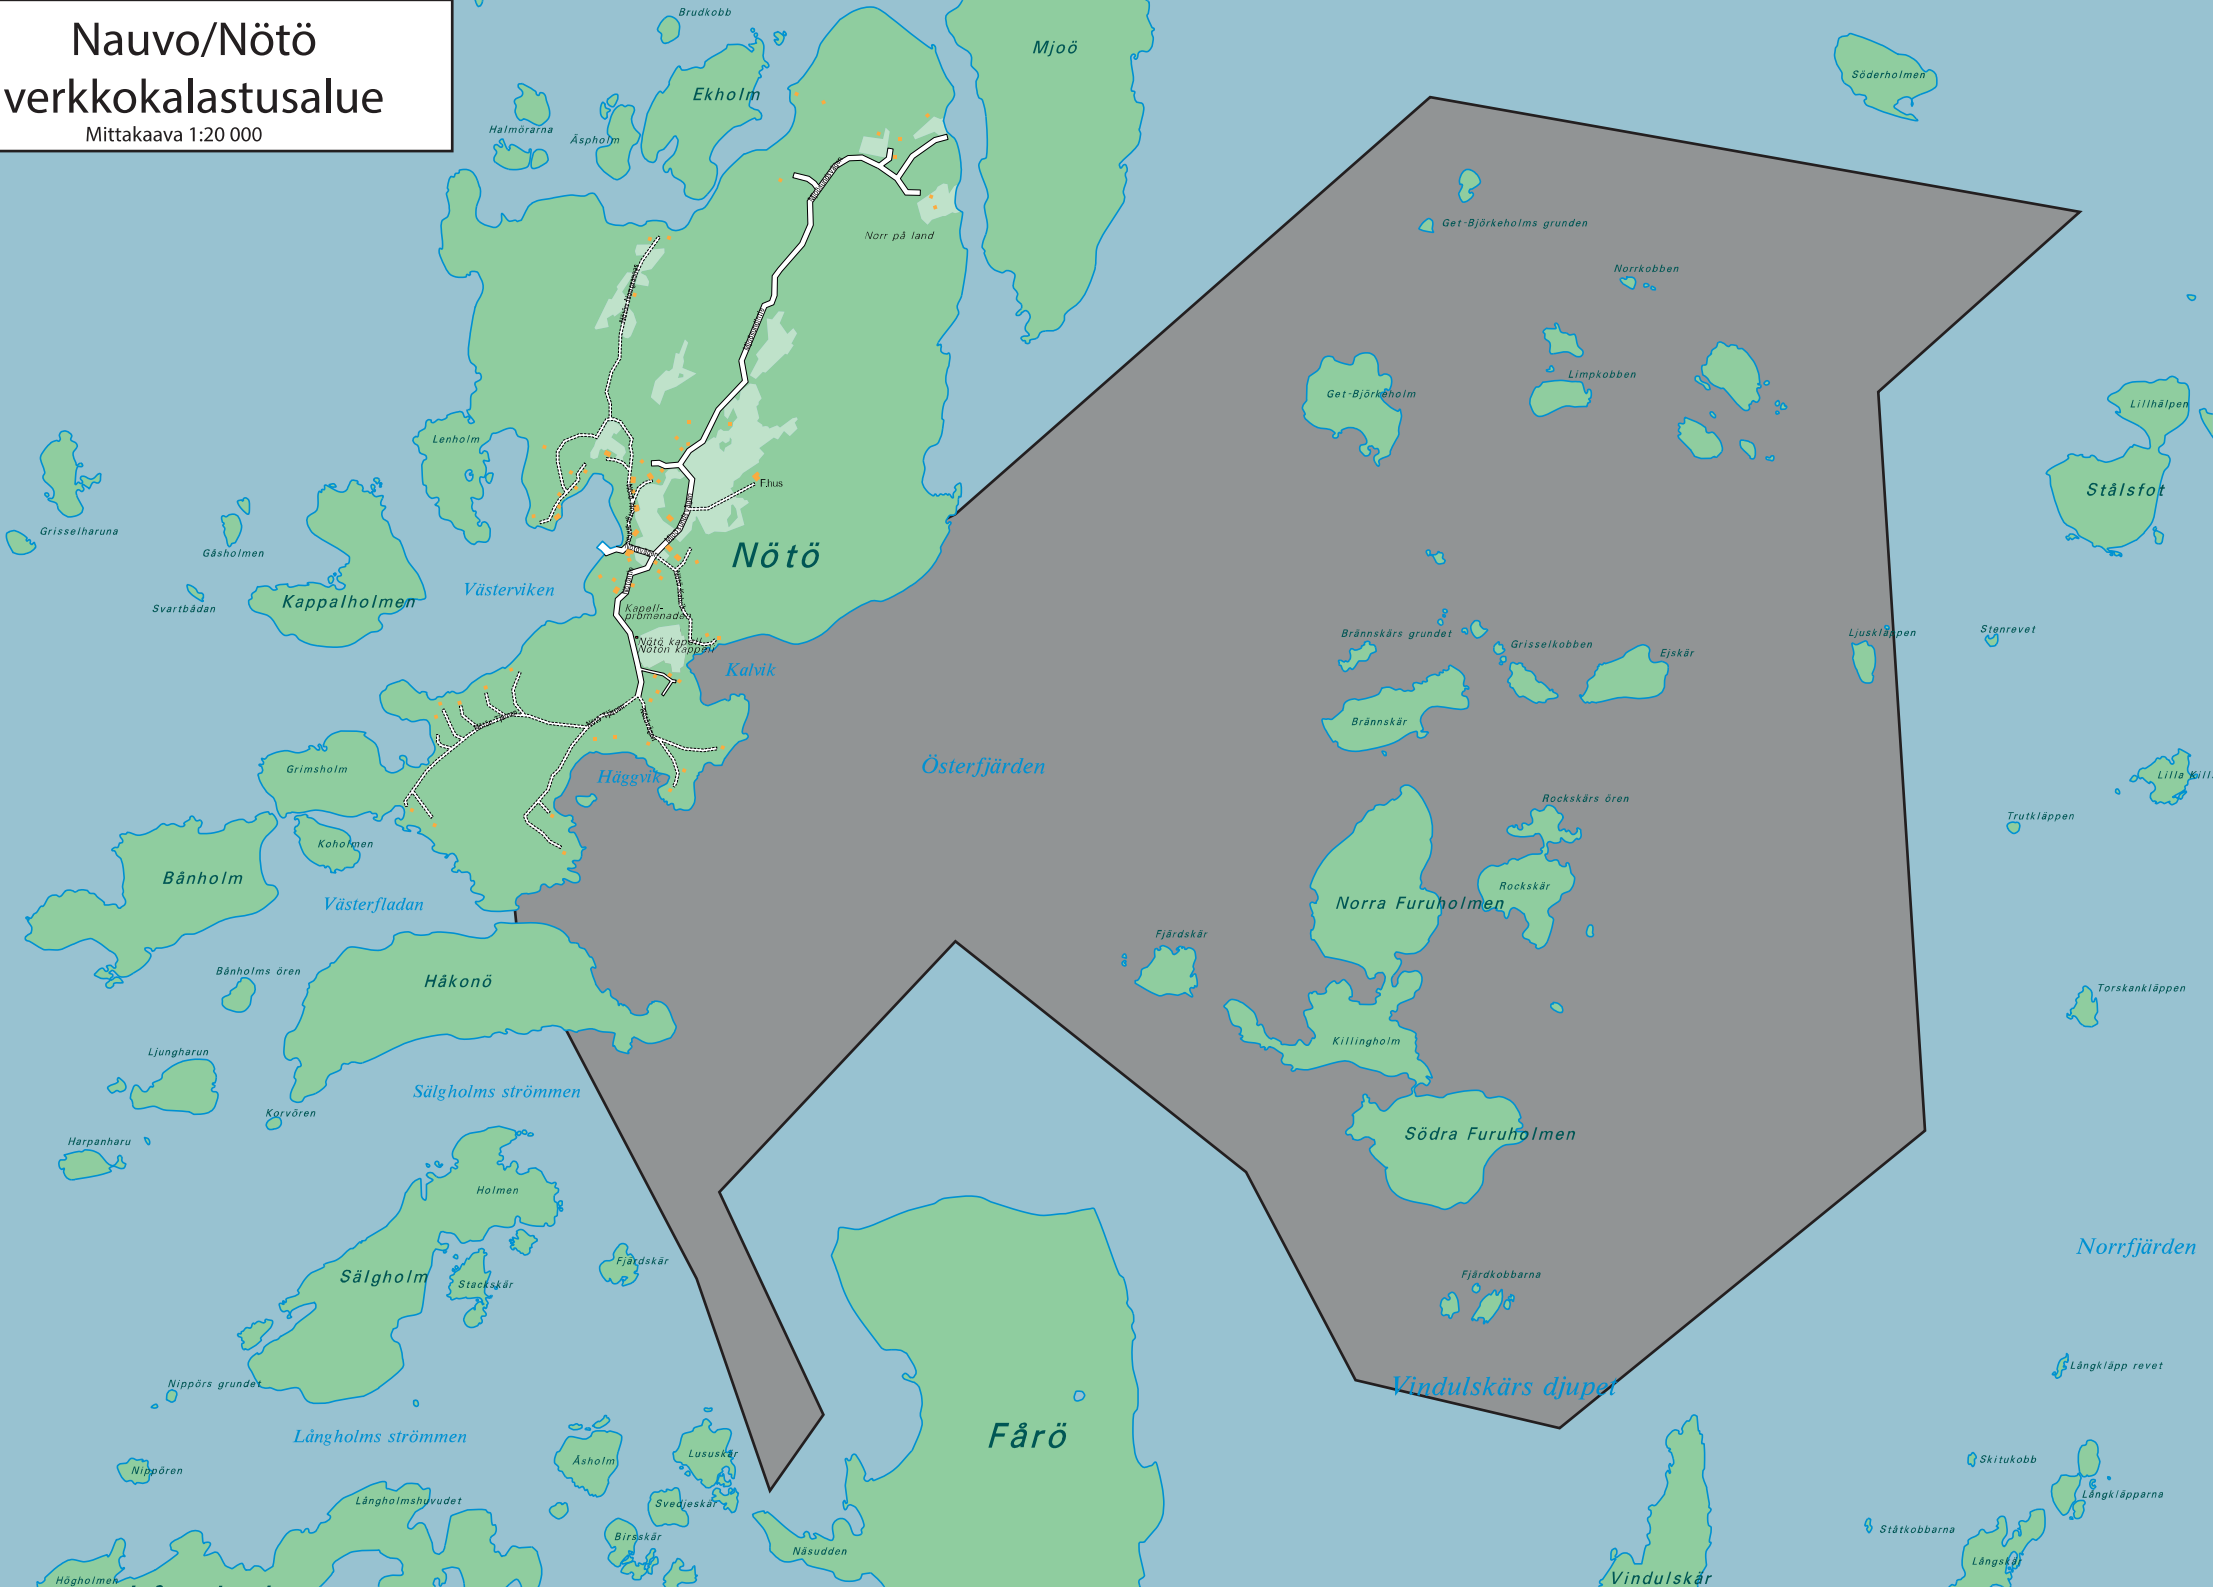

Pitkäsalmen verkkokalastusalue

Mittakaava 1:15 000, koordinaatisto EUREF-FIN

6701283
23458547

6700235
23459210

MOIKOINEN
MOIKOIS

KUKOLA

UITTAMO

ISPOINEN

Pitkäsalmi

Ruissalon verkkokalastusalue

Mittakaava 1:15 000, koordinaatisto EUREF-FIN

Vepsän
verkkokalastusalue
Mittakaava 1:15 000, koordinaatisto EUREF-FIN

Iso-Maisaaren
verkkokalastusalue
Mittakaava 1:15 000, koordinaatisto EUREF-FIN

Pähkinäisten verkkokalastusalue

Mittakaava 1:15 000, koordinaatisto EUREF-FIN

Nauvo/Nötö verkkokalastusalue

Mittakaava 1:20 000

Rahin verkkokalastusalue

Mittakaava 1:20 000