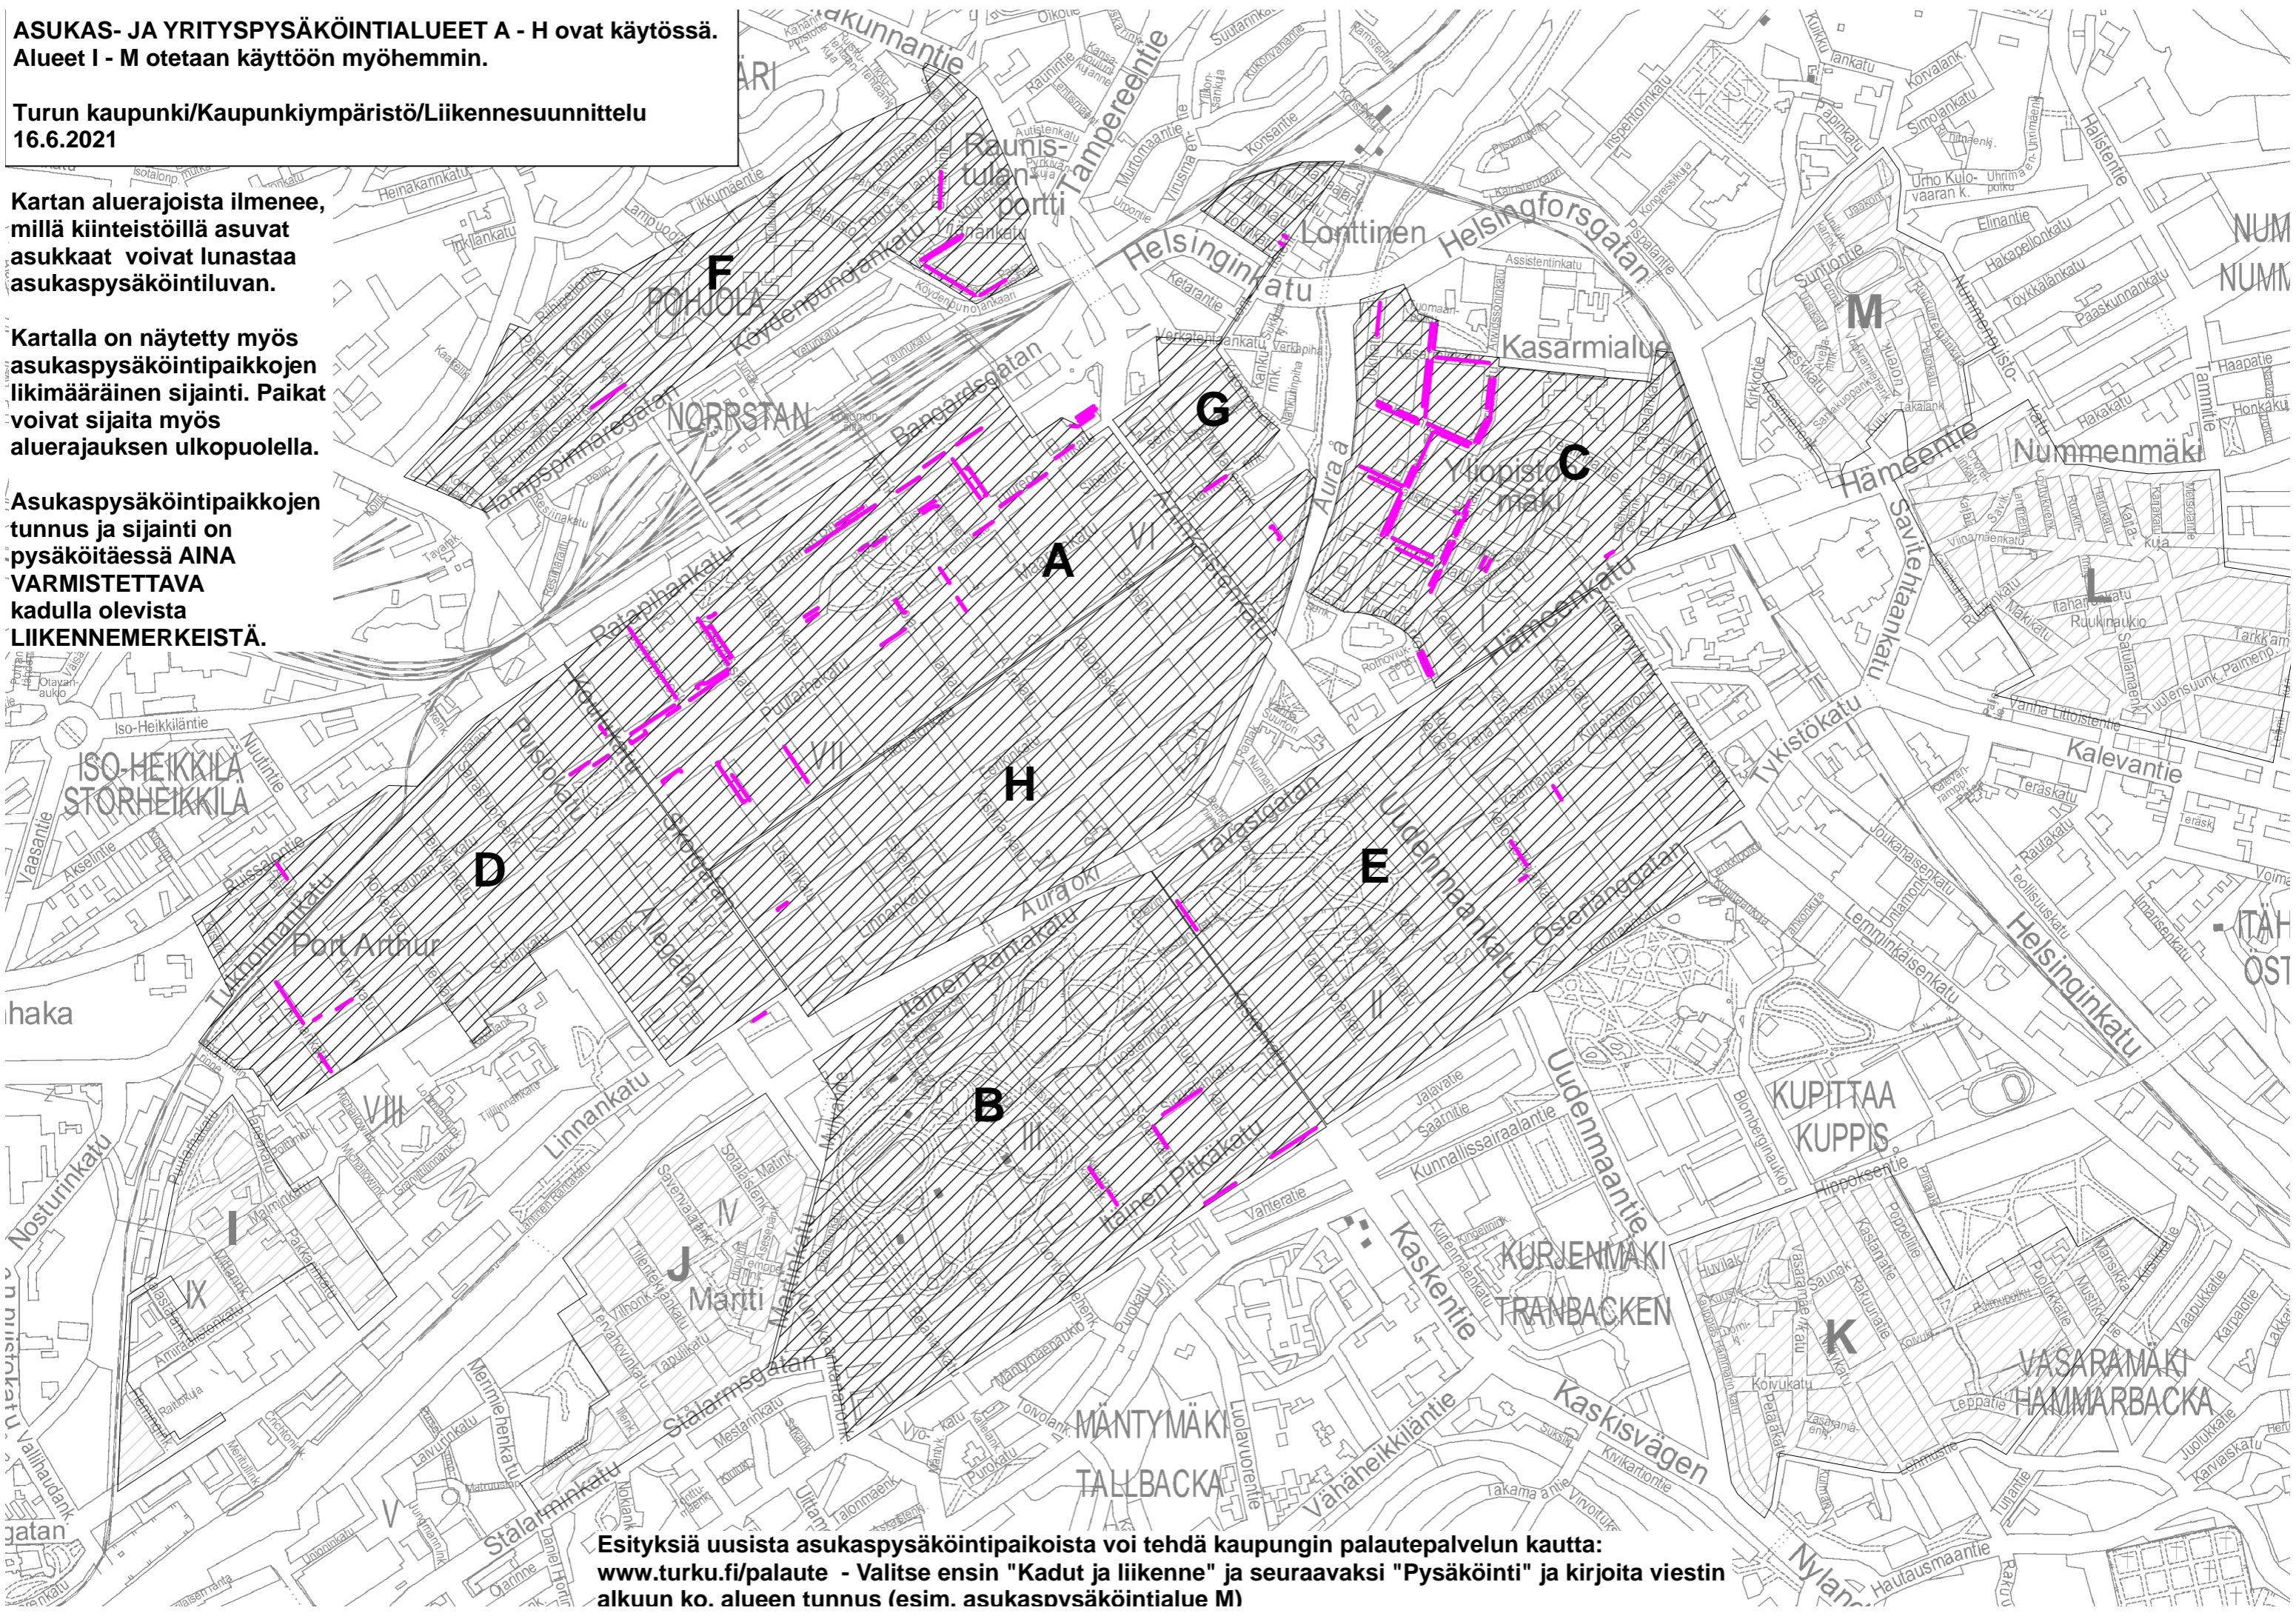

ASUKAS- JA YRITYSPYSÄKÖINTIALUEET A - H ovat käytössä.
Alueet I - M otetaan käyttöön myöhemmin.

Turun kaupunki/Kaupunkiympäristö/Liikennesuunnittelu
16.6.2021

Kartan aluerajoista ilmenee,
millä kiinteistöillä asuvat
asukkaat voivat lunastaa
asukaspysäköintiluvan.

Kartalla on näytetty myös
asukaspysäköintipaikkojen
likimääräinen sijainti. Paikat
voivat sijaita myös
aluerajauksen ulkopuolella.

Asukaspysäköintipaikkojen
tunnus ja sijainti on
pysäköitäessä AINA
VARMISTETTAVA
kadulla olevista
LIKENNEMERKEISTÄ.

Esityksiä uusista asukaspysäköintipaikoista voi tehdä kaupungin palautepalvelun kautta:
www.turku.fi/palaute - Valitse ensin "Kadut ja liikenne" ja seuraavaksi "Pysäköinti" ja kirjoita viestin
alkuun ko. alueen tunnus (esim. asukaspysäköintialue M)