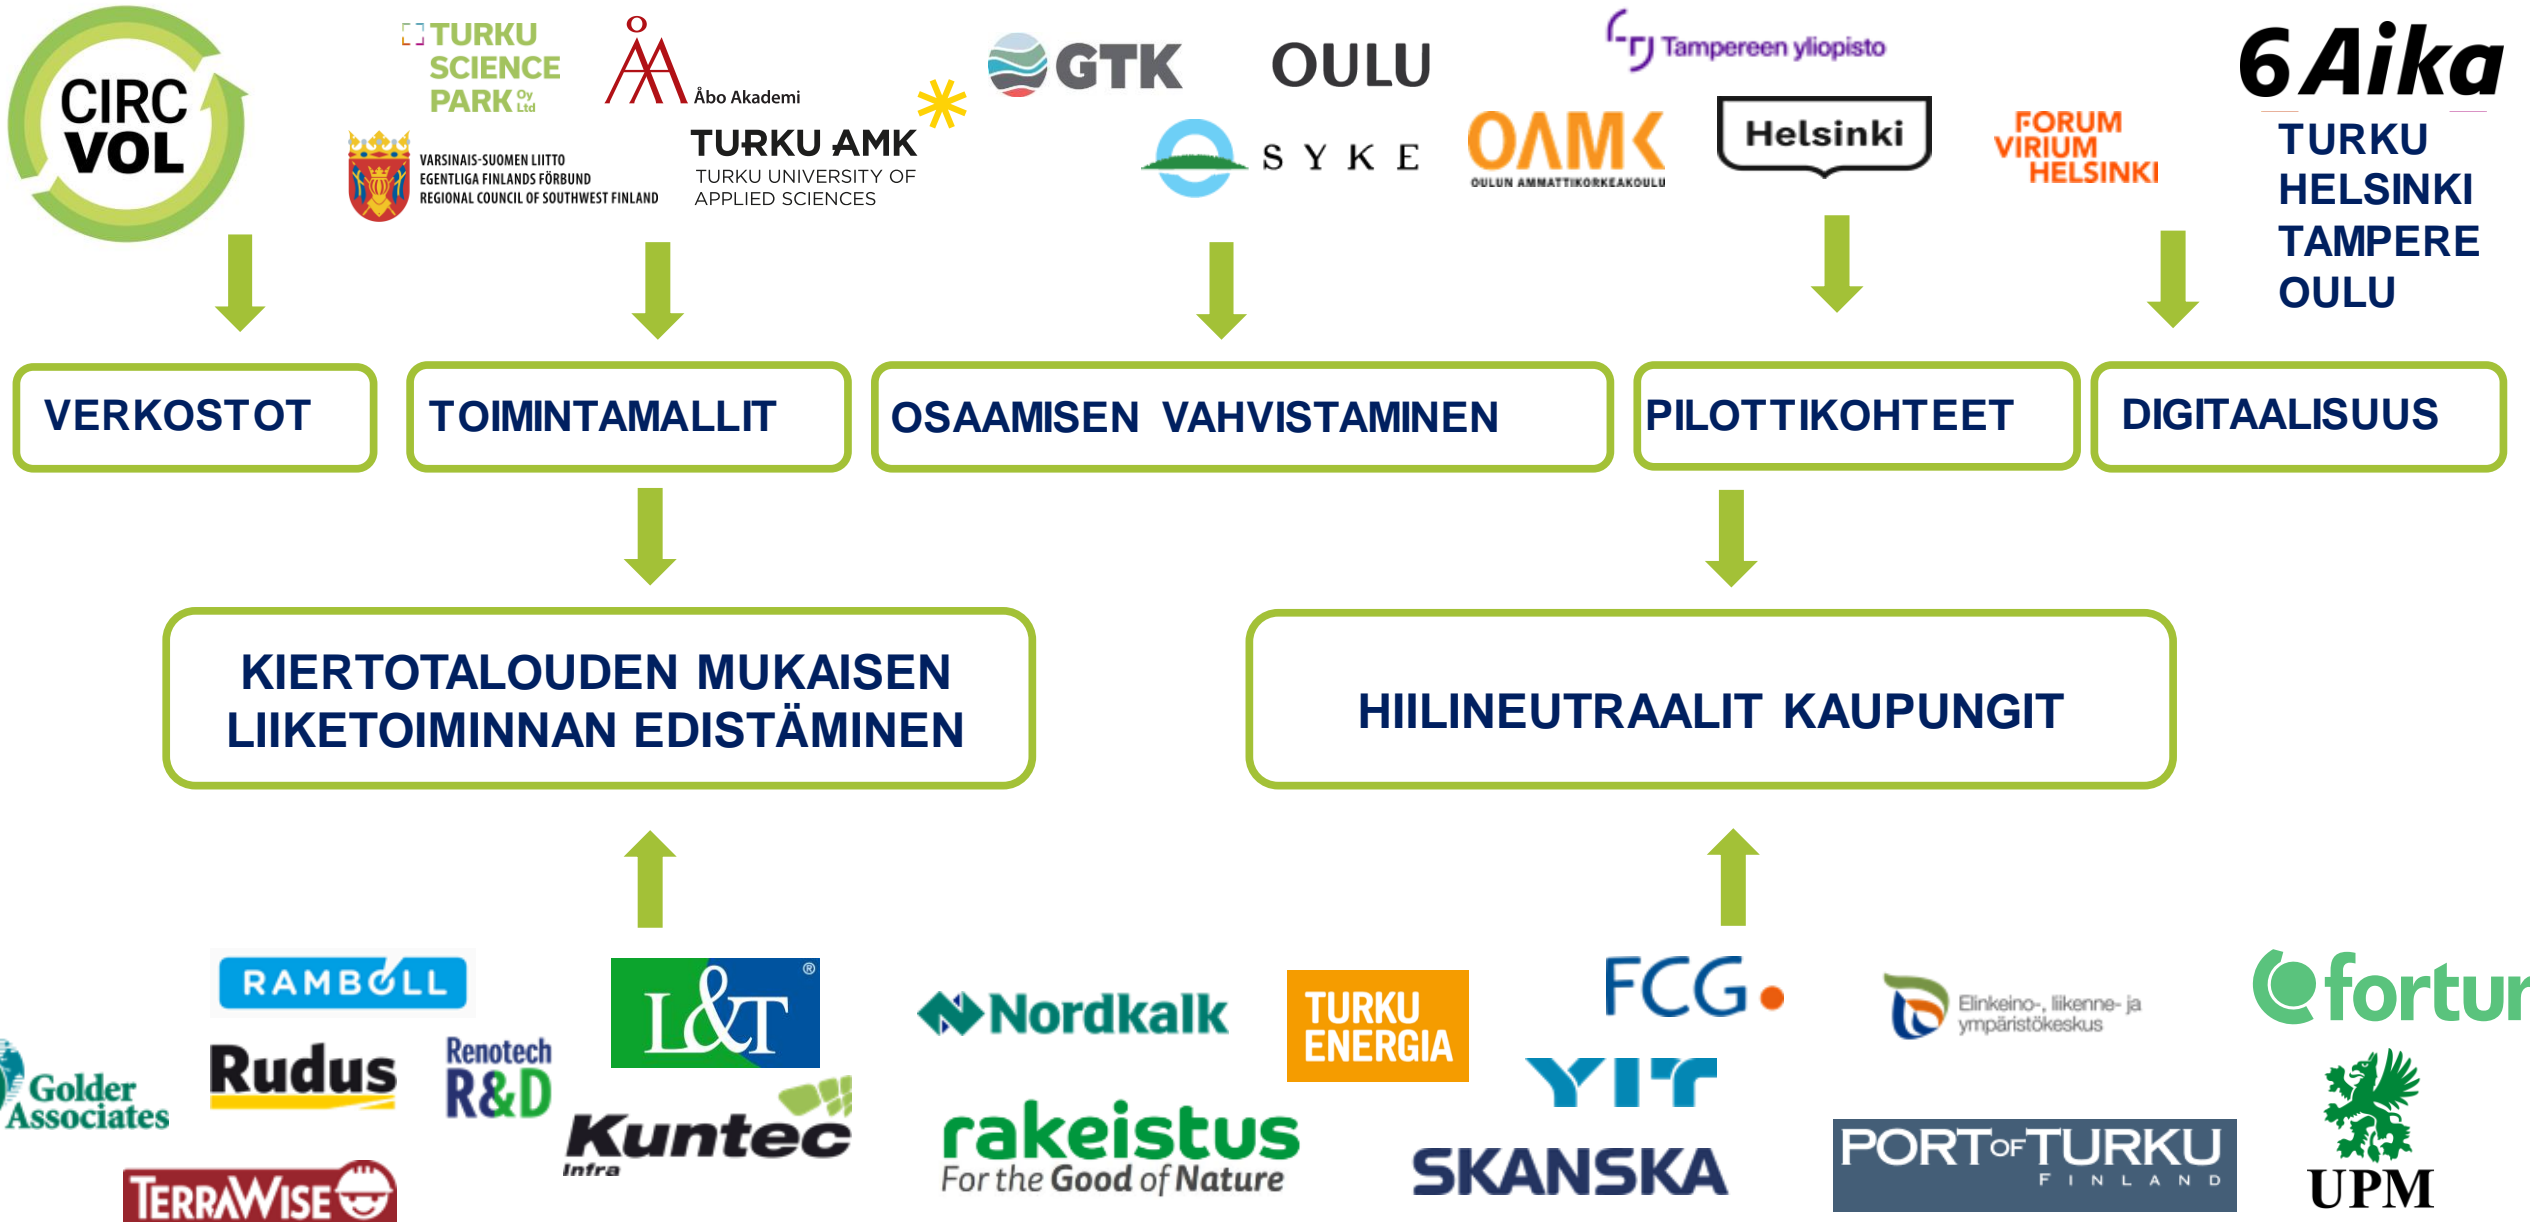

# TURKU BUSINESS REGION

**CLEAN**

**HEALTH**

**EXPERIENCE**

**MARITIME**

**TECH**

# TURKU SCIENCE PARK Oy Ltd

**SCP**  
SMART CHEMISTRY  
PARK

**Potkuri**  
YRITYSNEUVONTA

**SparkUp**  
STARTUP COMMUNITY

**BIP**

BLUE INDUSTRY  
PARK

**WFFC**

WEST FINLAND  
FILM COMMISSION

# Suurivolyymisten sivuvirtojen ja maa-massojen hyödyntäminen kaupungeissa

## CircVol hankkeen pilotit

1. Lauttaranta, ruoppausmassojen stabilointi (Turku-Naantali)
2. Savimaiden hyödyntäminen (Turku)
3. Nollakuituhaaste (Tampere)
4. Teollisen sivuvirran hyödyntäminen osana vesiensuojelurakennetta (Oulu)
5. Nonfood viljelykokeilu (Oulu)
6. Hyperspektrikuvantaminen (Oulu)
7. Metaanin hyödyntäminen liikennepolttoaineena