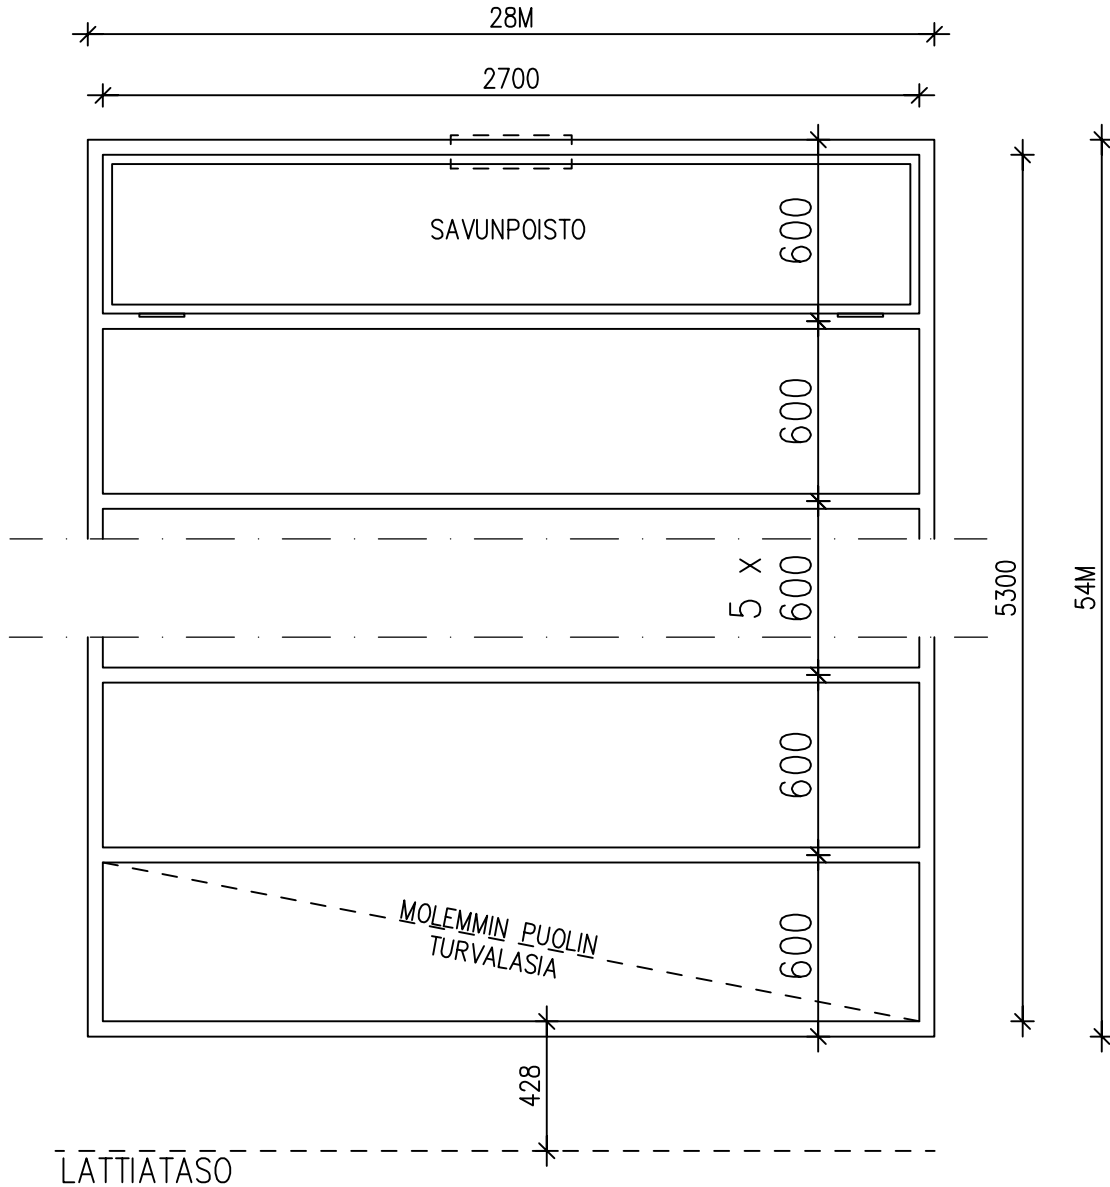

F022 LÄNSISEINÄ

28x54

1 KPL AR. 378 (+18.600)
102 AULA - F022
ALUMIINI-PROFIILI-IKKUNA
LASI: 1X9 ERISTYSLASIELEMENTTI

MUUTOS 17.7.2020 YLIN IKKUNA MUUTETTU SAVUNPOISTOIKKUNAKSI PP

IKKUNAKAAVIO NRO 02	TYYPPI PROFIILI-IKKUNAT	PAIKKA 1.-2.KRS	MITTAKAAVA 1 / 25
	KOHDE TOMMILANKADUN PÄIVÄKOTI	PÄIVÄYS	ARK
	ARKKITEHTISUUNNITTELU MIKKO UOTILA OY JUMPURINTIE 71 31760 URJALA PUH : 03 546 0646 GSM : 050 560 7016		