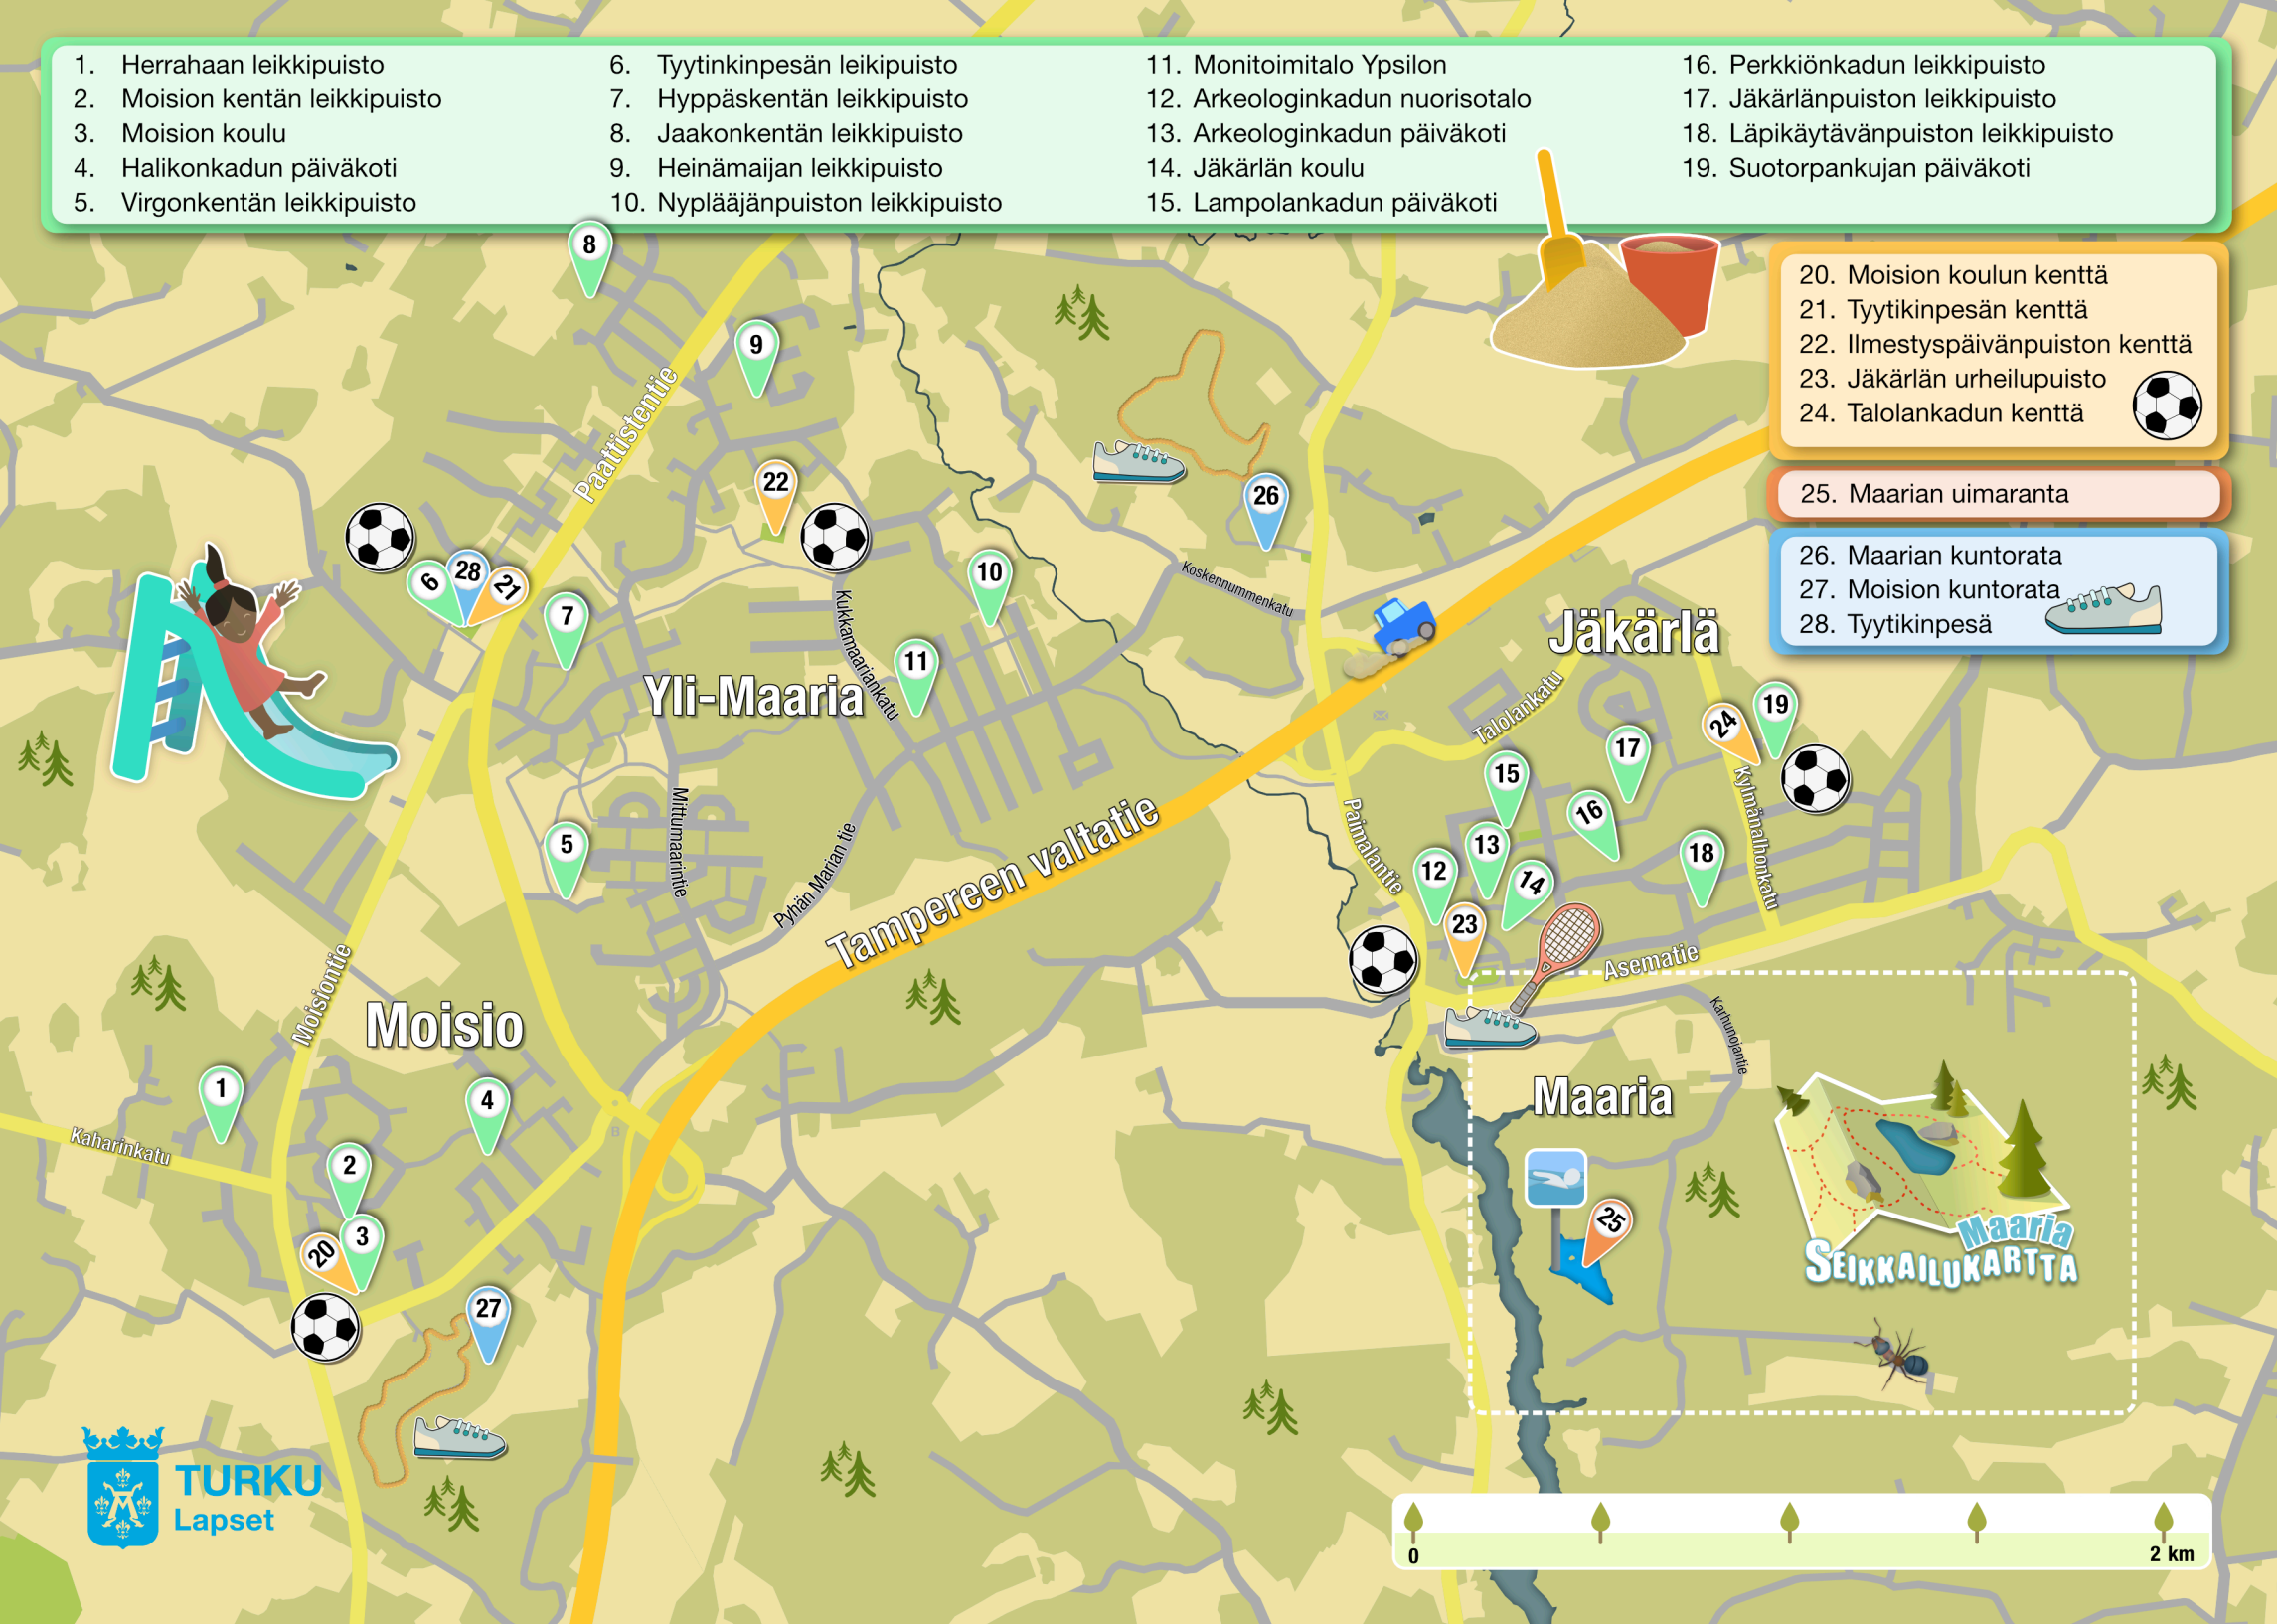

1. Herrahaan leikkipuisto
2. Moision kentän leikkipuisto
3. Moision koulu
4. Halikonkadun päiväkot
5. Virgonkentän leikkipuisto

6. Tyytinkinpesän leikkipuisto
7. Hyppäskentän leikkipuisto
8. Jaakonkentän leikkipuisto
9. Heinämäijan leikkipuisto
10. Nyplääjänpuiston leikkipuisto

11. Monitoimitalo Ypsilon
12. Arkeologinkadun nuorisotalo
13. Arkeologinkadun päiväkoti
14. Jäkärän koulu
15. Lampolankadun päiväkoti

16. Perkkiönkadun leikkipuisto
17. Jäkäränpuiston leikkipuisto
18. Läpikäytävänpuiston leikkipuisto
19. Suotorpankujan päiväkoti

20. Moision koulun kenttä
21. Tyytinkinpesän kenttä
22. Ilmestyspäivänpuiston kenttä
23. Jäkärän urheilupuisto
24. Talolankadun kenttä

25. Maarian uimaranta

26. Maarian kuntorata
27. Moision kuntorata
28. Tyytinkinpesä

turku.fi/perheidenluontoliikunta

Pelastuskyllin takana on betonilaatta, josta kahden metrin päässä on kivilohkare. Kätkö löytyy sen juuresta.

Isoa lohkaretta tukee pienempi lohkar - kurkista sen alle!

Löydät aukealta kelo puun. Kymmenen metrin säteellä löydät alaosaan haarautuvan puun, jonka juurella odottaa kätkö.