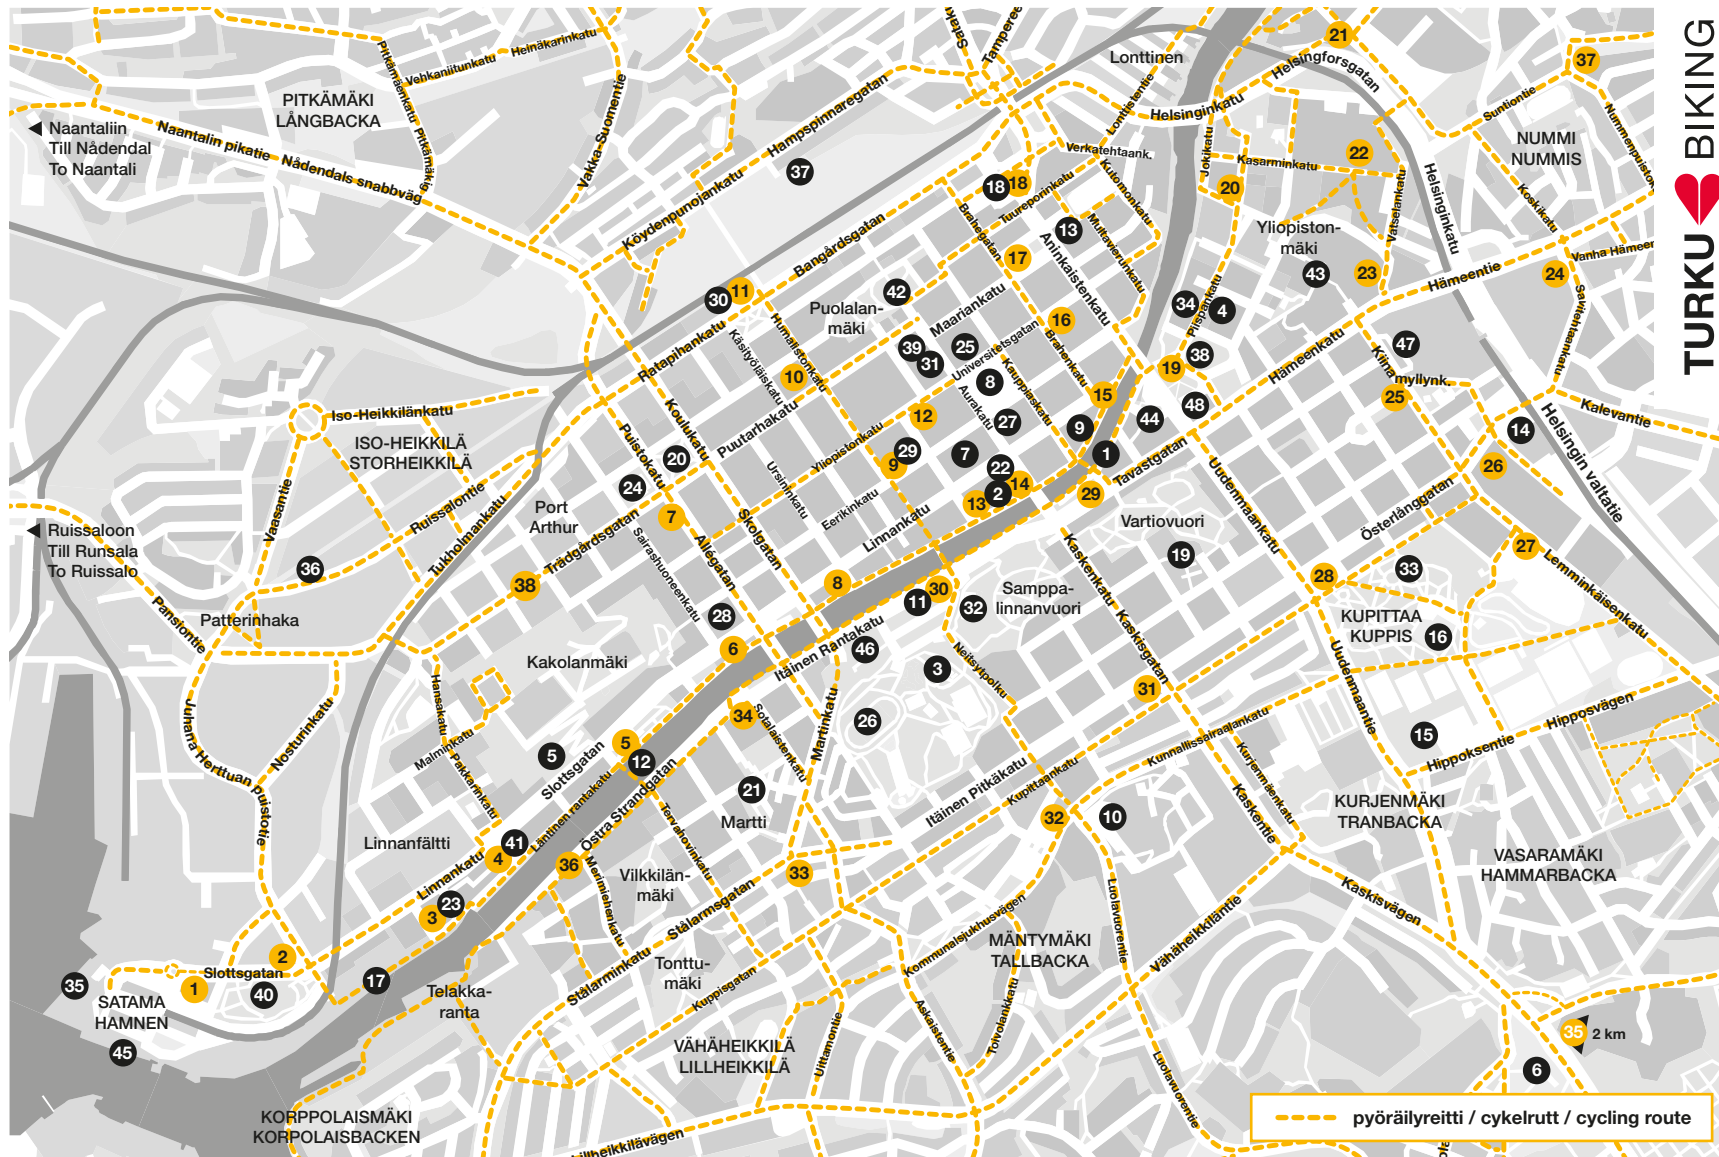

TURKU BYBIKE

Turun pyöräilyreitit /
Cykelrutterna i Åbo /
Turku Cycling Routes

TURKU

TURKU  BIKING

Kaupunkipyöräasemat / Stadscykelstationerna / Turku Citybike Stations

- 1 Satama / Hamnen / Port
- 2 Turun linna / Åbo slott / Turku Castle
- 3 Forum Marinum
- 4 Varvintori / Varvstorget / Varvintori Square
- 5 Kaupunkilautta Föri / Stadsfärjan Föri / The City Ferry Föri
- 6 Vaakahuone
- 7 Puistokatu / Allégatan
- 8 Ursininkatu / Ursinsgatan

- 9 Eerikinkatu / Eriksgratan
- 10 Humalistonkatu / Humlegårdsgatan
- 11 Päärautatieasema / Centralstationen / Central Railway Station
- 12 Kävelykatu / Gägatan / Pedestrian Street
- 13 Kristiinankatu / Kristinegatan
- 14 Kaupungintalo / Stadshuset / City Hall
- 15 Vähätori / Lilltorget / Vähätori Square
- 16 Brahenkatu / Brahegatan
- 17 Puutori / Trätorget / Puutori Square
- 18 Linja-autoasema / Busstationen / Bus Station

- 19 Tuomiokirkko / Domkyrkan / Turku Cathedral
- 20 Piispankatu / Biskopsgatan
- 21 Ikituuri
- 22 Assistentinpolku / Assistentstigen
- 23 Hämeenkatu / Tavastgatan
- 24 TYKS T-sairaala / ÅUCS T-sjukhuset / TYKS T-Hospital
- 25 Kurjenkaivonkenttä / Tranebrunnspan
- 26 Kupittaaan asema / Kuppis järnvägsstation / Kupittaa Railway Station
- 27 Datacity
- 28 Kupittaaanpuisto / Kuppisparken / Kupittaa Park

- 29 Kirjastoilta / Biblioteksbron / Library Bridge
- 30 Kaupunginteatteri / Stadsteatern / City Theatre
- 31 Kupittaaankatu / Kuppisgatan
- 32 Kunnallissairaala / Kommunalsjukhuset / City Hospital
- 33 Martti / Martins
- 34 Vesibussi / Vattenbussen / Water bus
- 35 Skanssi
- 36 Merimiehenkatu / Sjömansgatan
- 37 Rolan Oy, Nummi / Nummis
- 38 Port Arthur