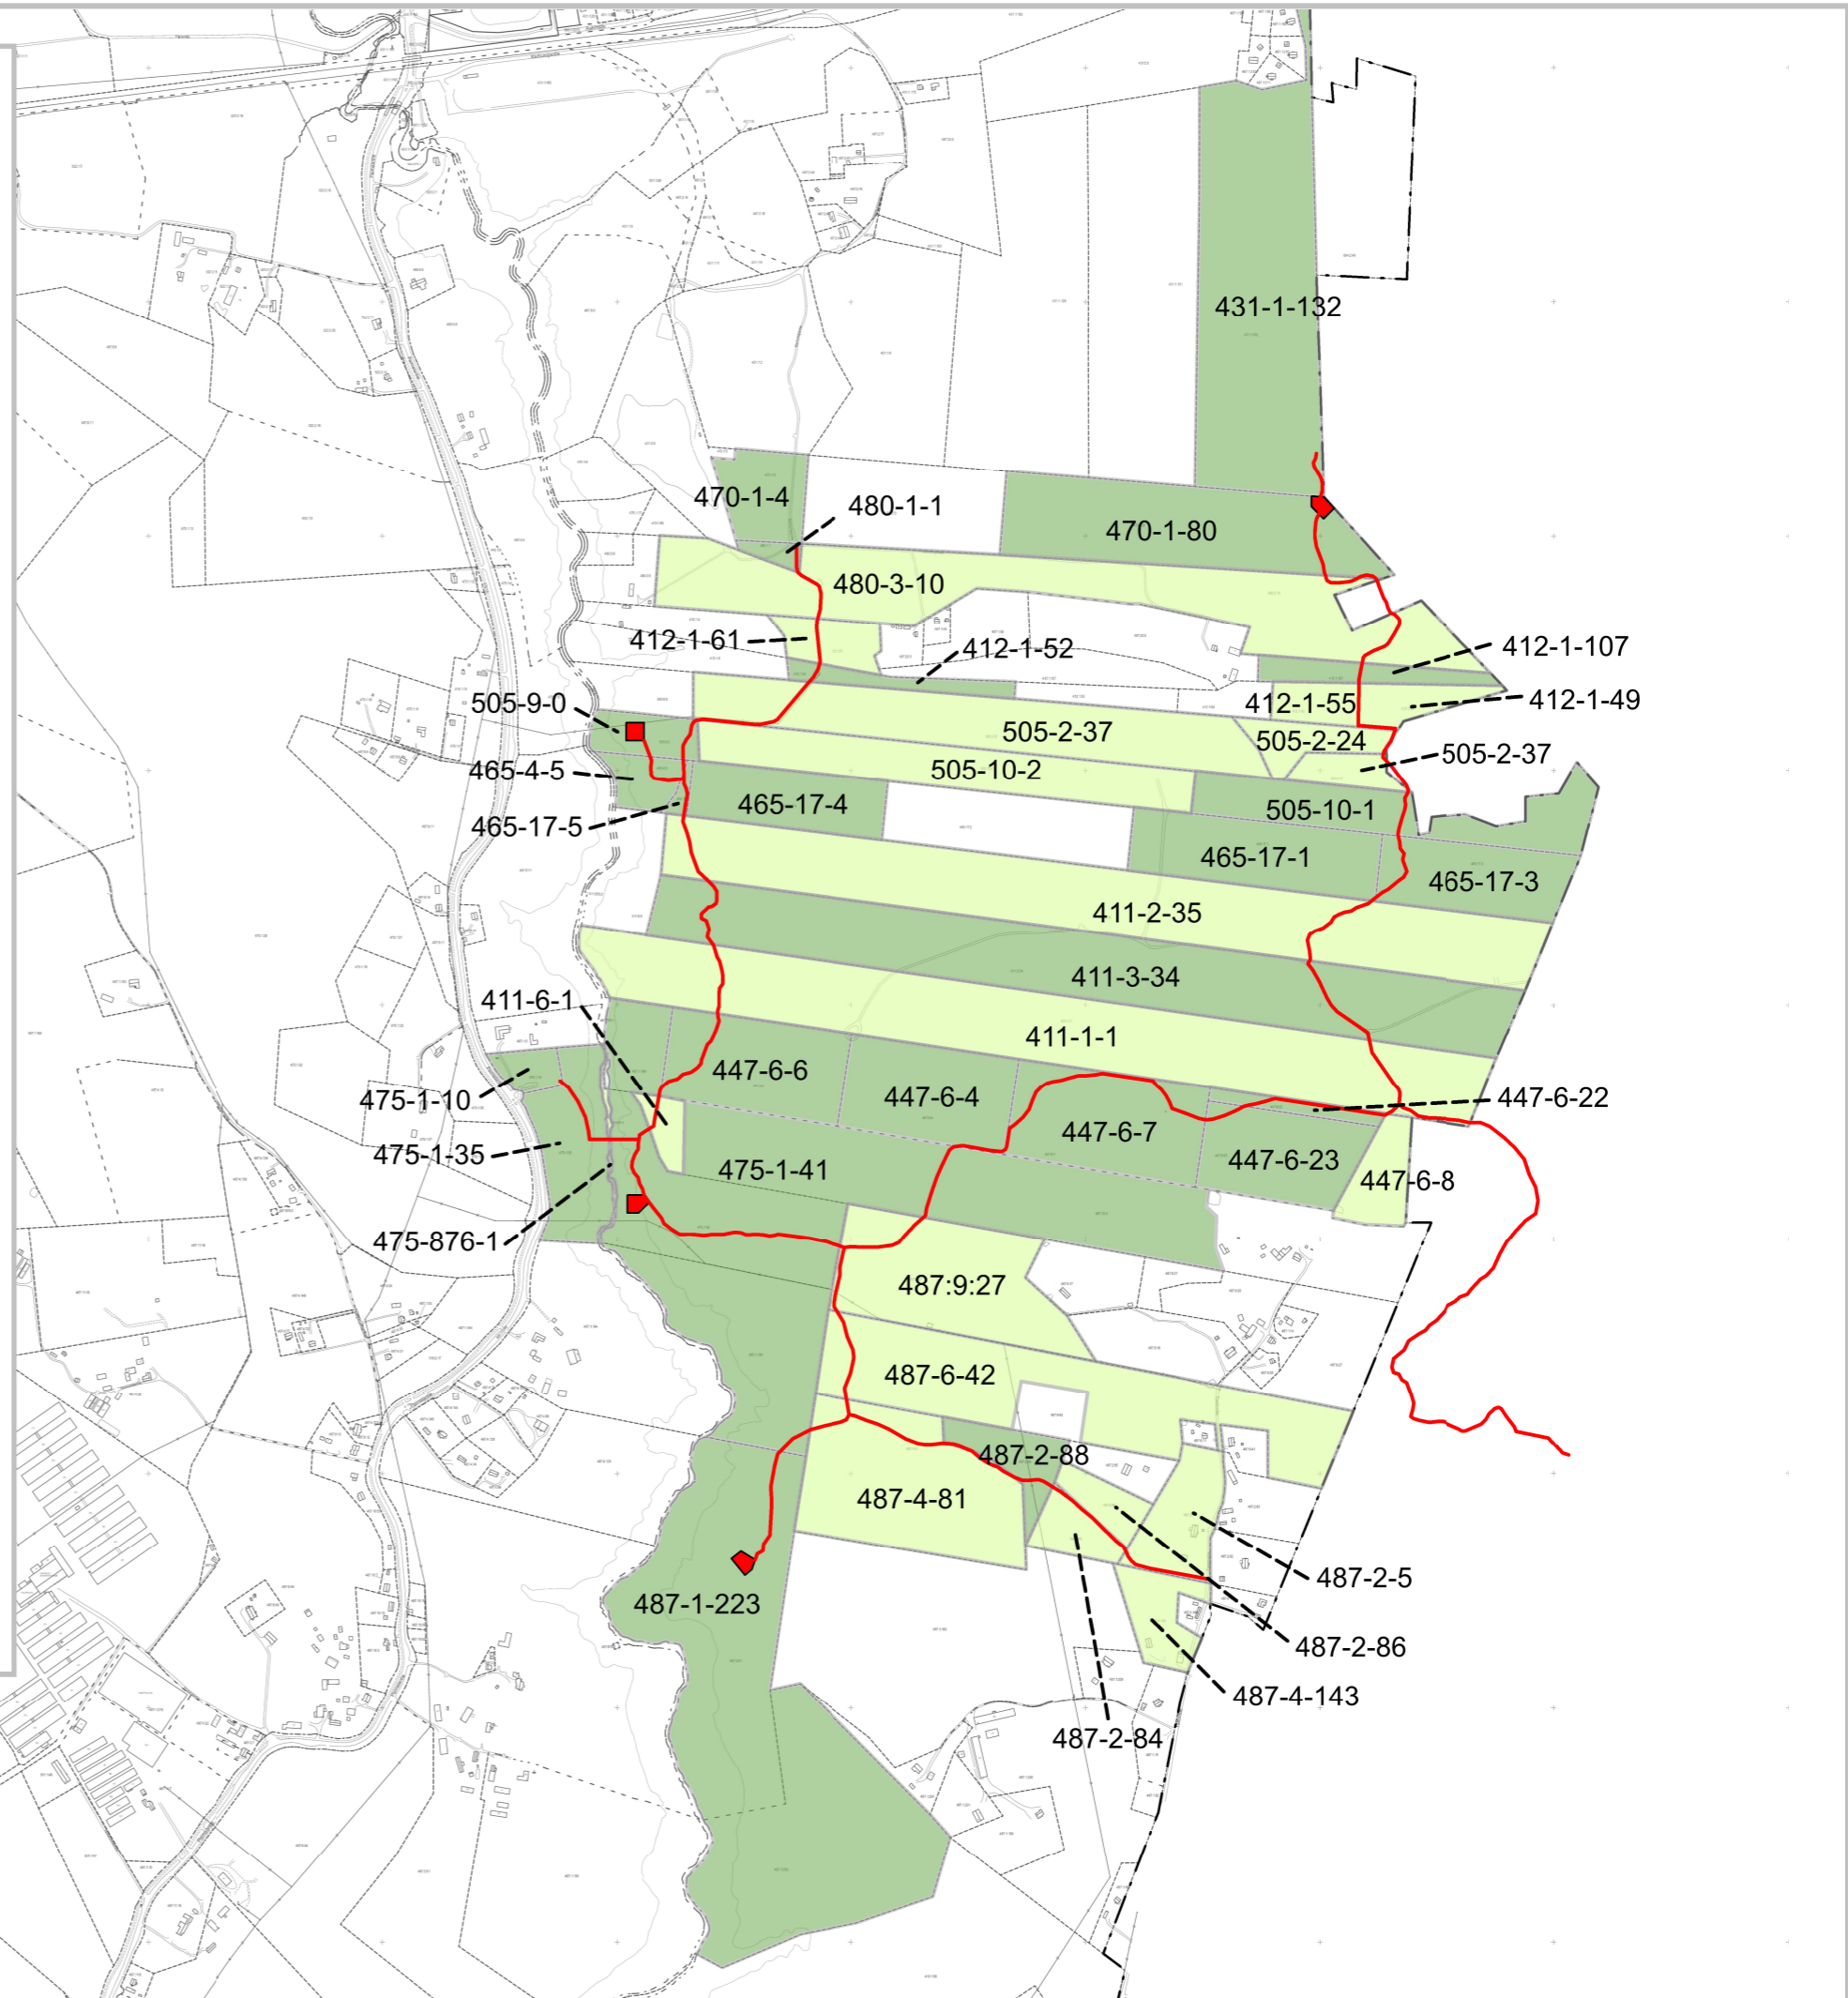

## MAARIA-ILMARISTEN ULKOILUREITTISUUNNITELMA

### PLAN FÖR FRILUFTSLEDER I S:T MARIE - ILMARINEN

EHDOTUS 5.5.2026  
FÖRSLAG 5.5.2026

Kiinteistöt, joiden kautta ulkoilureittitoimituksella mahdollistettavat reitit kulkevat

Fastigheter genom vilka rutter som möjliggörs genom friluftsledsförrättning går

 Ulkoilureitti  
Friluftsled

 Levähdyspaikka  
Rastplats

Diaarinumero: 14543-2008

Diarienummer: 14543-2008

## MAARIA-ILMARISTEN ULKOILUREITTISUUNNITELMA PLAN FÖR FRILUFTSLEDER I S:T MARIE - ILMARINEN

Ehdotus 5.5.2026

Förslag 5.5.2026

**Kiinteistöt, joiden kautta ulkoilureittitoimituksella mahdollistettavat reitit kulkevat  
Fastigheter genom vilka rutter som möjliggörs genom friluftsledförrättning går**