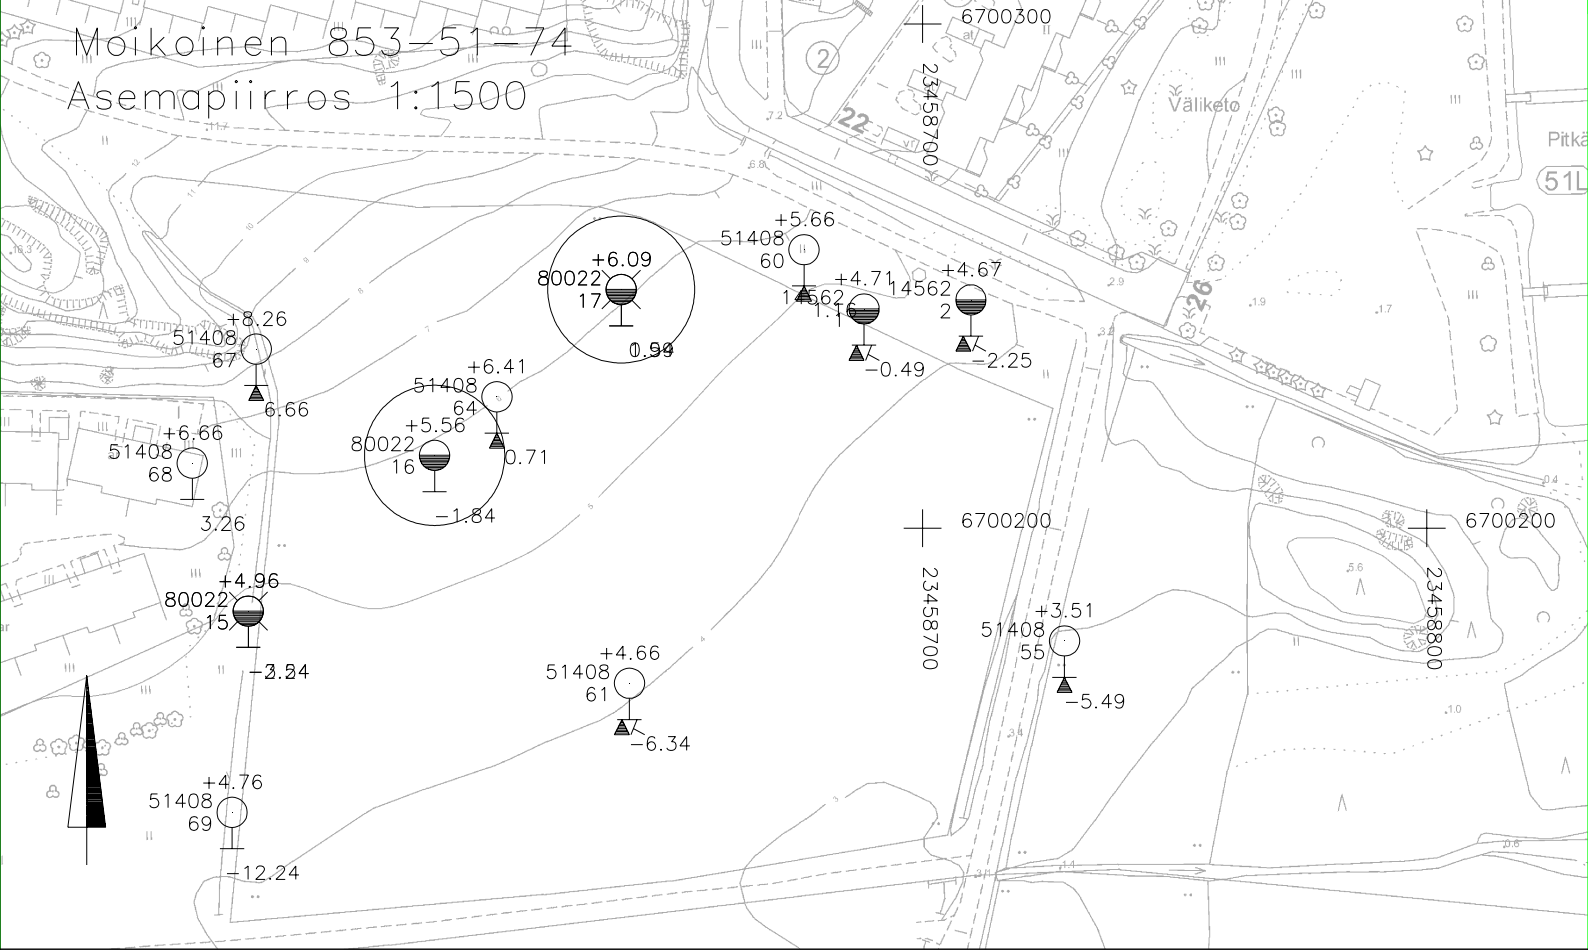

Moikoinen 853-51-74  
 Asemapiirros 1:1500

80022  
 16

X=6700214.460  
 Y=23458603.207

1:200  
 PA

80022  
 17

X=6700247.352  
 Y=23458640.223

1:200  
 PA