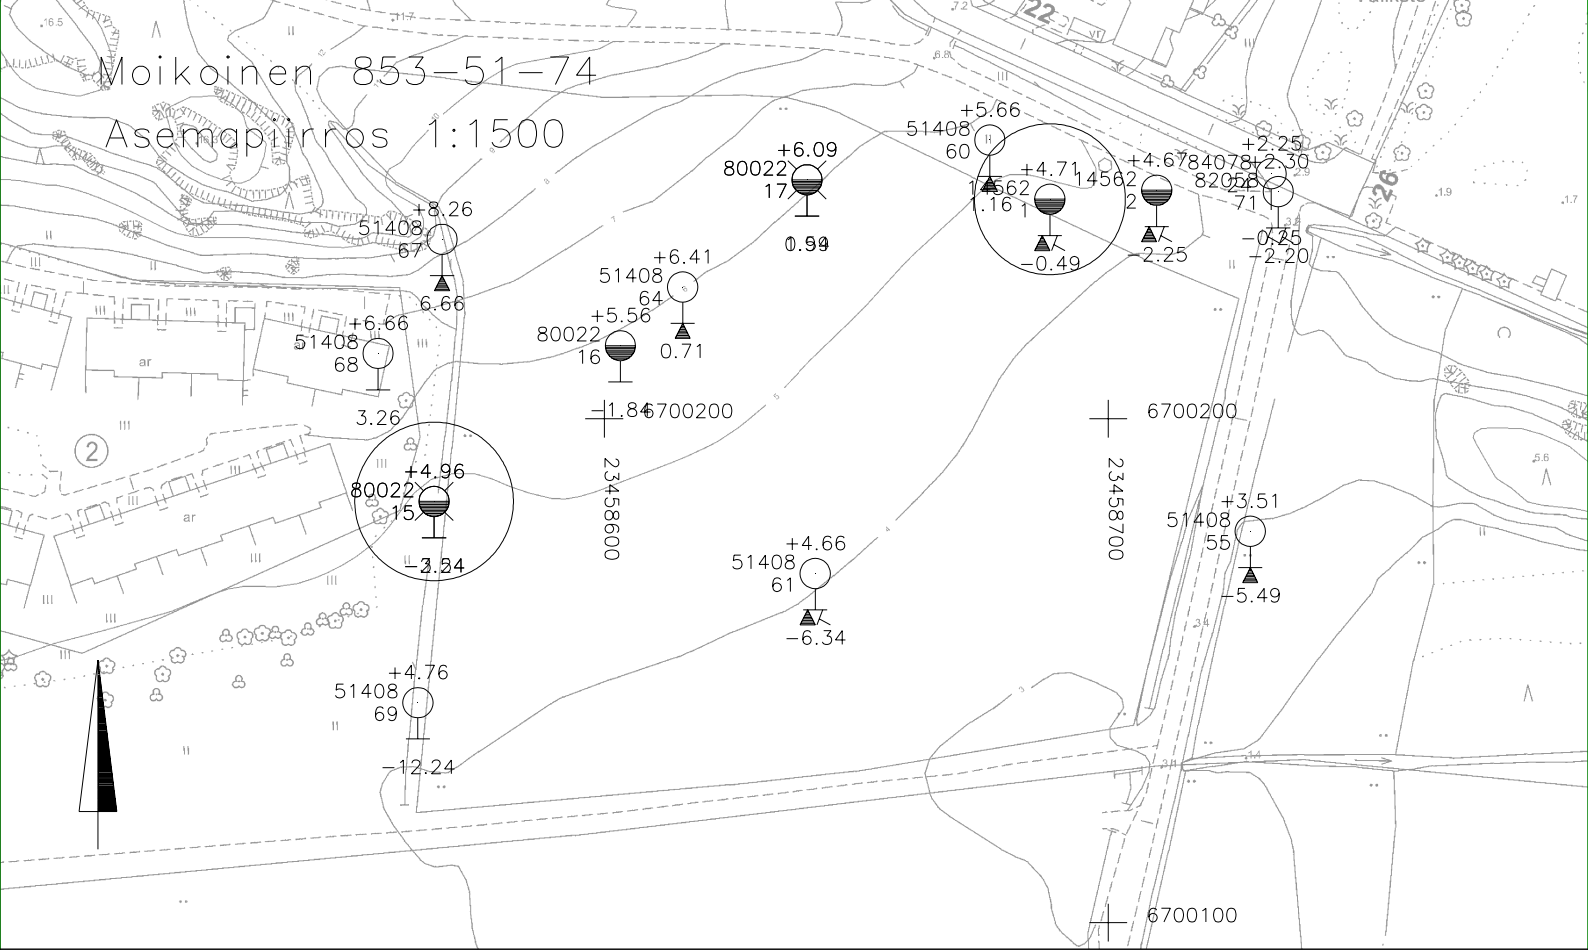

Moikoinen 853-51-74

Asemapiirros 1:1500

80022  
15

X=6700183.566  
Y=23458566.252

Savea 6,9m

1:200  
PA

14562  
1

X=6700243.504  
Y=23458688.395

Savea 4,8m

1:200  
PA