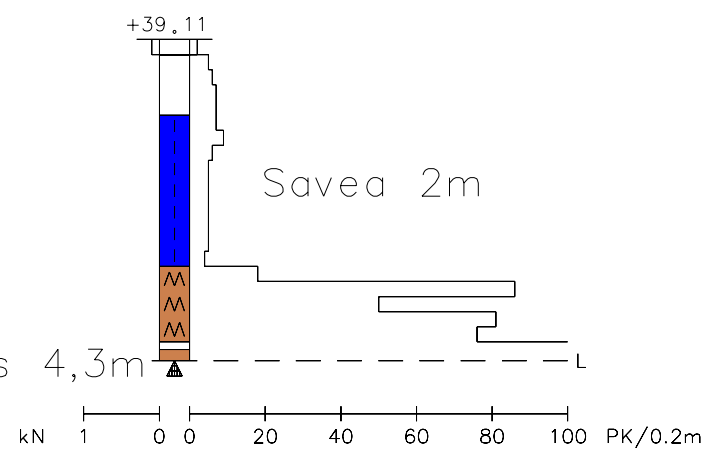

52711 24 X=6715204.371 Y=23463653.372

Kairauksen syvyys 1,6m

1:100 PA

22048 73 X=6715170.704 Y=23463663.020

Kairauksen syvyys 4,3m

1:100 PA